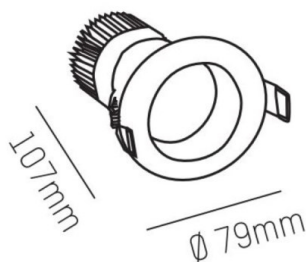

LOOK

472-291010wr

LOOK ROUND R SPOT ENCASTRÉ en aluminium, blanc mat, RAL 9003, angle de rayonnement 20°, émission direct, sans driver, max. 350mA, gradation: voir driver, IP20

ILLUSTRATION

COURBE PHOTOMÉTRIQUE

DONNÉES TECHNIQUES

Source lumineuse	LED 7W
Flux lumineux [lm]	535
Intensité courant sec. [mA]	350
Température de couleur [K]	3000K
IRC	>90
Driver	sans driver
Gradation	voir driver
Emission de lumière	direct
Angle de rayonnement [°]	20°
Tension [V]	20 VDC
Matériel	aluminium
Hauteur [mm]	100
Diamètre [mm]	79
Découpe plafond [mm]	73
Hauteur d'encastrement [mm]	130
Indice de protection [IP]	IP20
Classe de protection	classe de protection III
Poids net [kg]	0,40
Couleur luminaire	blanc mat
RAL	9003
N° EAN	9008905803734
Durée de vie [h]	L80 B10 20 000
Cl. d'efficacité énergétique	E