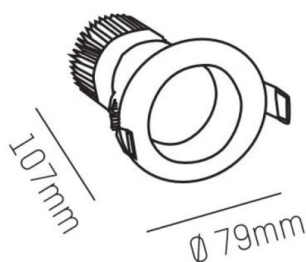

LOOK

472-291010wr

LOOK ROUND R INCASSO in alluminio, bianco opaco, simile a RAL 9003, fascio 20°, emissione luminosa diretta, senza alimentatore, max. 350mA, dimmerabilità: vedi alimentatore, IP20

DISEGNO

CURVA DISTRIBUZIONE LUCE

DETTAGLI TECNICI

tipo di lampadina	LED 7W
flusso luminoso [lm]	535
corrente second. [mA]	350
temperatura colore [K]	3000K
CRI	>90
Alimentatore	senza alimentatore
Dimmerabilità	vedi alimentatore
area di emissione luce	diretta
ang.del fascio lumin.[°]	20°
classe di tensione [V]	20 VDC
Materiale	alluminio
altezza [mm]	100
diametro [mm]	79
taglio soffitto [mm]	73
profondita d'inc. [mm]	130
classe di protezione[IP]	IP20
classe di protezione	classe di protezione III
peso netto [kg]	0,40
Colore lampada	bianco opaco
RAL	9003
cod.EAN	9008905803734
durata di vita [h]	L80 B10 20 000
cl. efficienza energ.	E