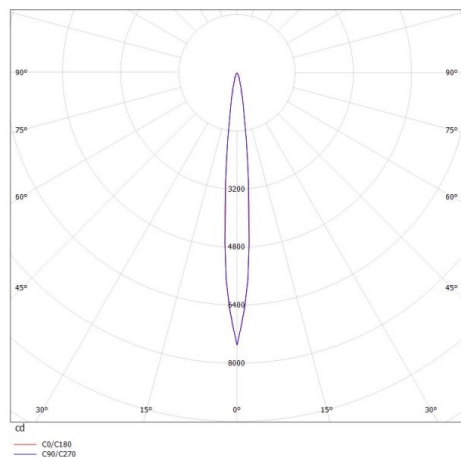

LIRO

472-30003660

LIRO R EINBAUSTRAHLER aus Aluminium, schwarz, ähnlich RAL 9005, Ausstrahlwinkel 10°, Lichtaustritt direkt, ohne Betriebsgerät, Dimmbarkeit: siehe Betriebsgerät, IP20,

SKIZZE

45°

1 - 20 mm

62 x 62 mm, **ET 65 mm**

TECHNISCHE DETAILS

Leuchtmittel	LED 6W
Lichtstrom [lm]	460
Lichtfarbe [K]	2700K
CRI	>90
Betriebsgerät	ohne Betriebsgerät
Dimmbarkeit	siehe Betriebsgerät
Lichtaustritt	direkt
Ausstrahlwinkel [°]	10°
Spannung [V]	12 VDC
Material	Aluminium

Länge [mm]	70
Breite [mm]	70
Höhe [mm]	35
D-Ausschn. [mm]	62x62
Einbautiefe [mm]	65
Schutzart [IP]	IP20
Schutzklasse	Schutzklasse III
Nettogewicht [kg]	0,10

Farbe Leuchte	schwarz
RAL	9005
EAN-Nummer	9010506139648
Lebensdauer [h]	L80 B10 20 000
Energieeffizienzkl.	6

LICHTVERTEILUNGSKURVE

Die Werte sind Bemessungswerte. Leistung und Lichtstrom unterliegen initial einer Toleranz von +/- 10%. Toleranz der Farbtemperatur: +/- 150 K. Die Werte gelten wenn nicht anders angegeben für eine Umgebungstemperatur von 25°C.