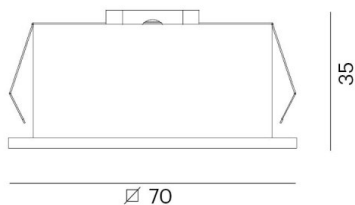

LIRO

472-30003660

LIRO R EINBAUSTRAHLER aus Aluminium, schwarz, ähnlich RAL 9005, Ausstrahlwinkel 10°, Lichtaustritt direkt, ohne Betriebsgerät, Dimmbarkeit: siehe Betriebsgerät, IP20,

SKIZZE

45°

1 - 20 mm

62 x 62 mm, **ET 65 mm**

TECHNISCHE DETAILS

Leuchtmittel	LED 6W
Lichtstrom [lm]	460
Lichtfarbe [K]	2700K
CRI	>90
Betriebsgerät	ohne Betriebsgerät
Dimmbarkeit	siehe Betriebsgerät
Lichtaustritt	direkt
Ausstrahlwinkel [°]	10°
Spannung [V]	12 VDC
Material	Aluminium

Länge [mm]	70
Breite [mm]	70
Höhe [mm]	35
D-Ausschn. [mm]	62x62
Einbautiefe [mm]	65
Schutzart [IP]	IP20
Schutzklasse	Schutzklasse III
Nettogewicht [kg]	0,10

Farbe Leuchte	schwarz
RAL	9005
EAN-Nummer	9010506139648
Lebensdauer [h]	L80 B10 20 000
Energieeffizienzkl.	6