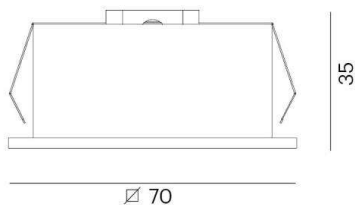

LIRO

472-30009560

LIRO R EINBAUSTRALER aus Aluminium, weiß schwarz, ähnlich RAL 9003/9005, Ausstrahlwinkel 10°, Lichtaustritt direkt, ohne Betriebsgerät, IP20,

SKIZZE

45°

1 - 20 mm

62 x 62 mm, **ET 65 mm**

TECHNISCHE DETAILS

Leuchtmittel	LED 6W
Lichtstrom [lm]	500
Lichtfarbe [K]	3000K
CRI	>90
Betriebsgerät	ohne Betriebsgerät
Lichtaustritt	direkt
Ausstrahlwinkel [°]	10°
Spannung [V]	12 VDC
Material	Aluminium
Länge [mm]	70
Breite [mm]	70
Höhe [mm]	35
D-Ausschn. [mm]	62x62
Einbautiefe [mm]	65
Schutzart [IP]	IP20
Schutzklasse	Schutzklasse II
Nettogewicht [kg]	0,10
Farbe Leuchte	weiß schwarz
RAL	9003/9005
EAN-Nummer	9010506139655
Lebensdauer [h]	L80 B10 20 000
Energieeffizienzkl.	6