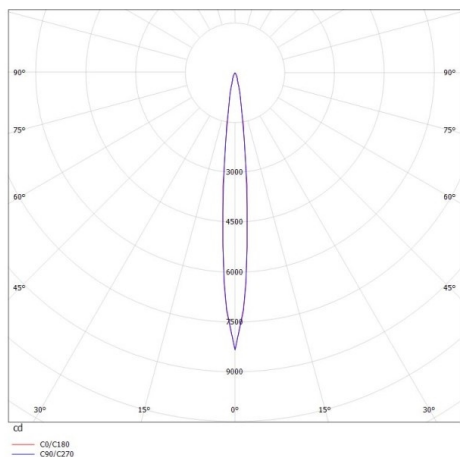

LIRO

472-30009560

LIRO R EINBAUSTRAHLER aus Aluminium, weiß schwarz, ähnlich RAL 9003/9005, Ausstrahlwinkel 10°, Lichtaustritt direkt, ohne Betriebsgerät, Dimmbarkeit: siehe Betriebsgerät, IP20,

SKIZZE

45°

1 - 20 mm

62 x 62 mm, **ET 65 mm**

LICHTVERTEILUNGSKURVE

TECHNISCHE DETAILS

Leuchtmittel	LED 6W
Lichtstrom [lm]	500
Lichtfarbe [K]	3000K
CRI	>90
Betriebsgerät	ohne Betriebsgerät
Dimmbarkeit	siehe Betriebsgerät
Lichtaustritt	direkt
Ausstrahlwinkel [°]	10°
Spannung [V]	12 VDC
Material	Aluminium
Länge [mm]	70
Breite [mm]	70
Höhe [mm]	35
D-Ausschn. [mm]	62x62
Einbautiefe [mm]	65
Schutzart [IP]	IP20
Schutzklasse	Schutzklasse III
Nettogewicht [kg]	0,10
Farbe Leuchte	weiß schwarz
RAL	9003/9005
EAN-Nummer	9010506139655
Lebensdauer [h]	L80 B10 20 000
Energieeffizienzkl.	6

Die Werte sind Bemessungswerte. Leistung und Lichtstrom unterliegen initial einer Toleranz von +/- 10%. Toleranz der Farbtemperatur: +/- 150 K. Die Werte gelten wenn nicht anders angegeben für eine Umgebungstemperatur von 25°C.