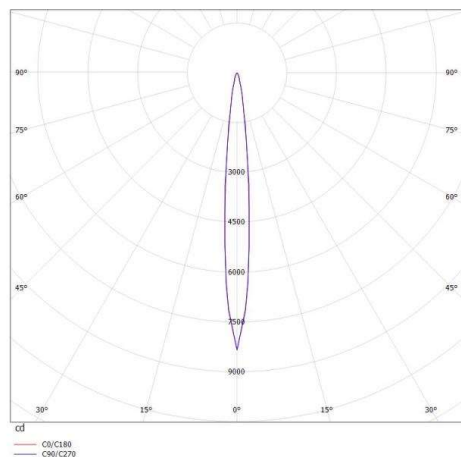

LIRO

472-30009560

LIRO R EINBAUSTRALER aus Aluminium, weiß schwarz, ähnlich RAL 9003/9005, Ausstrahlwinkel 10°, Lichtaustritt direkt, ohne Betriebsgerät, IP20,

SKIZZE

45°

1 - 20 mm

62 x 62 mm, **ET 65 mm**

TECHNISCHE DETAILS

Leuchtmittel	LED 6W
Lichtstrom [lm]	500
Lichtfarbe [K]	3000K
CRI	>90
Betriebsgerät	ohne Betriebsgerät
Lichtaustritt	direkt
Ausstrahlwinkel [°]	10°
Spannung [V]	12 VDC
Material	Aluminium
Länge [mm]	70
Breite [mm]	70
Höhe [mm]	35
D-Ausschn. [mm]	62x62
Einbautiefe [mm]	65
Schutzart [IP]	IP20
Schutzklasse	Schutzklasse II
Nettogewicht [kg]	0,10
Farbe Leuchte	weiß schwarz
RAL	9003/9005
EAN-Nummer	9010506139655
Lebensdauer [h]	L80 B10 20 000
Energieeffizienzkl.	6

LICHTVERTEILUNGSKURVE

Die Werte sind Bemessungswerte. Leistung und Lichtstrom unterliegen initial einer Toleranz von +/- 10%. Toleranz der Farbtemperatur: +/- 150 K. Die Werte gelten wenn nicht anders angegeben für eine Umgebungstemperatur von 25°C.