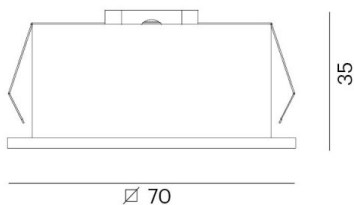

LIRO

472-30009560

LIRO R EINBAUSTRAHLER aus Aluminium, weiß schwarz, ähnlich RAL 9003/9005, Ausstrahlwinkel 10°, Lichtaustritt direkt, ohne Betriebsgerät, Dimmbarkeit: siehe Betriebsgerät, IP20,

SKIZZE

45°

1 - 20 mm

62 x 62 mm, **ET 65 mm**

LICHTVERTEILUNGSKURVE

TECHNISCHE DETAILS

Leuchtmittel	LED 6W
Lichtstrom [lm]	500
Lichtfarbe [K]	3000K
CRI	>90
Betriebsgerät	ohne Betriebsgerät
Dimmbarkeit	siehe Betriebsgerät
Lichtaustritt	direkt
Ausstrahlwinkel [°]	10°
Spannung [V]	12 VDC
Material	Aluminium
Länge [mm]	70
Breite [mm]	70
Höhe [mm]	35
D-Ausschn. [mm]	62x62
Einbautiefe [mm]	65
Schutzart [IP]	IP20
Schutzklasse	Schutzklasse III
Nettogewicht [kg]	0,10
Farbe Leuchte	weiß schwarz
RAL	9003/9005
EAN-Nummer	9010506139655
Lebensdauer [h]	L80 B10 20 000
Energieeffizienzkl.	6