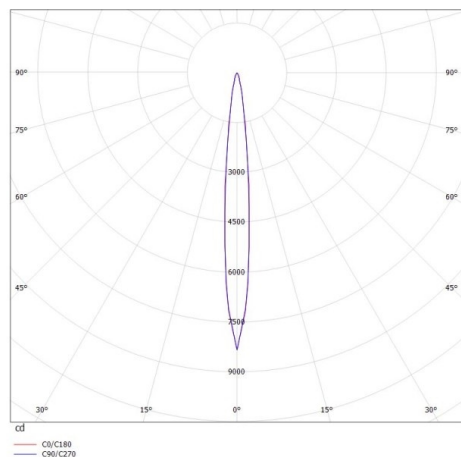

45°

1 - 20 mm

62 x 62 mm, **ET 65 mm**

**TECHNISCHE DETAILS**

|                     |                     |
|---------------------|---------------------|
| Leuchtmittel        | LED 6W              |
| Lichtstrom [lm]     | 500                 |
| Lichtfarbe [K]      | 3000K               |
| CRI                 | >90                 |
| Betriebsgerät       | ohne Betriebsgerät  |
| Dimmbarkeit         | siehe Betriebsgerät |
| Lichtaustritt       | direkt              |
| Ausstrahlwinkel [°] | 10°                 |
| Spannung [V]        | 12 VDC              |
| Material            | Aluminium           |

|                   |                  |
|-------------------|------------------|
| Länge [mm]        | 70               |
| Breite [mm]       | 70               |
| Höhe [mm]         | 35               |
| D-Ausschn. [mm]   | 62x62            |
| Einbautiefe [mm]  | 65               |
| Schutzart [IP]    | IP20             |
| Schutzklasse      | Schutzklasse III |
| Nettogewicht [kg] | 0,10             |

|                     |                |
|---------------------|----------------|
| Farbe Leuchte       | schwarz        |
| RAL                 | 9005           |
| EAN-Nummer          | 9010506139662  |
| Lebensdauer [h]     | L80 B10 20 000 |
| Energieeffizienzkl. | 6              |

**LICHTVERTEILUNGSKURVE**

Die Werte sind Bemessungswerte. Leistung und Lichtstrom unterliegen initial einer Toleranz von +/- 10%. Toleranz der Farbtemperatur: +/- 150 K. Die Werte gelten wenn nicht anders angegeben für eine Umgebungstemperatur von 25°C.