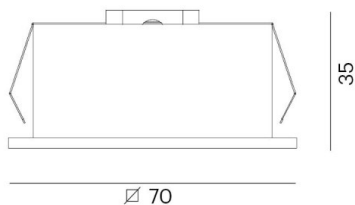

**LIRO**

**472-30009660**

LIRO R EINBAUSTRAHLER aus Aluminium, schwarz, ähnlich RAL 9005, Ausstrahlwinkel 10°, Lichtaustritt direkt, ohne Betriebsgerät, Dimmbarkeit: siehe Betriebsgerät, IP20,

**SKIZZE**

45°

1 - 20 mm

62 x 62 mm, **ET 65 mm**

**TECHNISCHE DETAILS**

|                     |                     |
|---------------------|---------------------|
| Leuchtmittel        | LED 6W              |
| Lichtstrom [lm]     | 500                 |
| Lichtfarbe [K]      | 3000K               |
| CRI                 | >90                 |
| Betriebsgerät       | ohne Betriebsgerät  |
| Dimmbarkeit         | siehe Betriebsgerät |
| Lichtaustritt       | direkt              |
| Ausstrahlwinkel [°] | 10°                 |
| Spannung [V]        | 12 VDC              |
| Material            | Aluminium           |

|                   |                  |
|-------------------|------------------|
| Länge [mm]        | 70               |
| Breite [mm]       | 70               |
| Höhe [mm]         | 35               |
| D-Ausschn. [mm]   | 62x62            |
| Einbautiefe [mm]  | 65               |
| Schutzart [IP]    | IP20             |
| Schutzklasse      | Schutzklasse III |
| Nettogewicht [kg] | 0,10             |