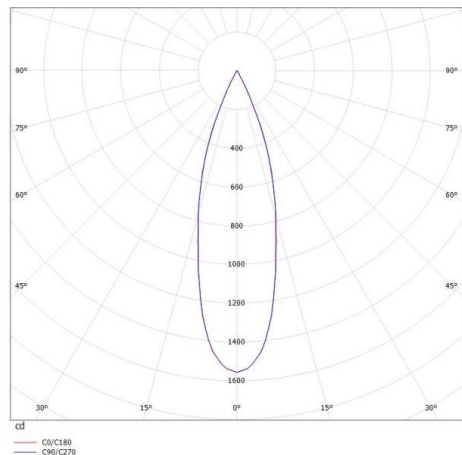

SKIZZE

45°

1 - 20 mm

62 x 62 mm, **ET 65 mm**

TECHNISCHE DETAILS

Leuchtmittel	LED 6W
Lichtstrom [lm]	460
Strom Sek.[mA]	500
Lichtfarbe [K]	2700K
CRI	>90
Betriebsgerät	ohne Betriebsgerät
Dimmbarkeit	siehe Betriebsgerät
Lichtaustritt	direkt
Ausstrahlwinkel [°]	30°
Material	Aluminium
Länge [mm]	70
Breite [mm]	70
Höhe [mm]	35
D-Ausschn. [mm]	62x62
Einbautiefe [mm]	65
Schutzart [IP]	IP20
Schutzklasse	Schutzklasse III
Nettogewicht [kg]	0,10
Farbe Leuchte	weiß schwarz
RAL	9003/9005
EAN-Nummer	9010506139679
Lebensdauer [h]	L80 B10 20 000
Energieeffizienzkl.	G

LICHTVERTEILUNGSKURVE

EnergieLabel

Die Werte sind Bemessungswerte. Leistung und Lichtstrom unterliegen initial einer Toleranz von +/- 10%. Toleranz der Farbtemperatur: +/- 150 K. Die Werte gelten wenn nicht anders angegeben für eine Umgebungstemperatur von 25°C.