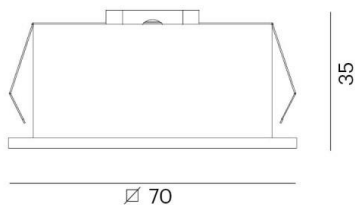

LIRO

472-30013560

LIRO R EINBAUSTRALER aus Aluminium, weiß schwarz, ähnlich RAL 9003/9005, Ausstrahlwinkel 30°, Lichtaustritt direkt, ohne Betriebsgerät, max. 500mA, Dimmbarkeit: siehe Betriebsgerät, IP20,

SKIZZE

45°

1 - 20 mm

62 x 62 mm, **ET 65 mm**

TECHNISCHE DETAILS

Leuchtmittel	LED 6W
Lichtstrom [lm]	460
Strom Sek.[mA]	500
Lichtfarbe [K]	2700K
CRI	>90
Betriebsgerät	ohne Betriebsgerät
Dimmbarkeit	siehe Betriebsgerät
Lichtaustritt	direkt
Ausstrahlwinkel [°]	30°
Material	Aluminium
Länge [mm]	70
Breite [mm]	70
Höhe [mm]	35
D-Ausschn. [mm]	62x62
Einbautiefe [mm]	65
Schutzart [IP]	IP20
Schutzklasse	Schutzklasse III
Nettogewicht [kg]	0,10
Farbe Leuchte	weiß schwarz
RAL	9003/9005
EAN-Nummer	9010506139679
Lebensdauer [h]	L80 B10 20 000
Energieeffizienzkl.	G