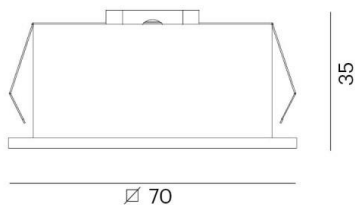

LIRO

472-30013660

LIRO R EINBAUSTRAHLER aus Aluminium, schwarz, ähnlich RAL 9005, Ausstrahlwinkel 30°, Lichtaustritt direkt, ohne Betriebsgerät, max. 500mA, Dimmbarkeit: siehe Betriebsgerät, IP20,

SKIZZE

45°

1 - 20 mm

62 x 62 mm, **ET 65 mm**

TECHNISCHE DETAILS

Leuchtmittel	LED 6W
Lichtstrom [lm]	460
Strom Sek. [mA]	500
Lichtfarbe [K]	2700K
CRI	>90
Betriebsgerät	ohne Betriebsgerät
Dimmbarkeit	siehe Betriebsgerät
Lichtaustritt	direkt
Ausstrahlwinkel [°]	30°
Material	Aluminium

Länge [mm]	70
Breite [mm]	70
Höhe [mm]	35
D-Ausschn. [mm]	62x62
Einbautiefe [mm]	65
Schutzart [IP]	IP20
Schutzklasse	Schutzklasse III
Nettogewicht [kg]	0,10

Farbe Leuchte	schwarz
RAL	9005
EAN-Nummer	9010506139686
Lebensdauer [h]	L80 B10 20 000
Energieeffizienzkl.	6