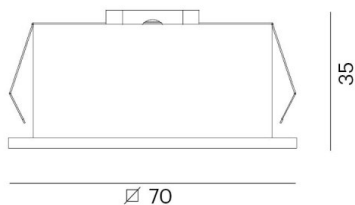

LIRO

472-30013660

LIRO R EINBAUSTRALER aus Aluminium, schwarz, ähnlich RAL 9005, Ausstrahlwinkel 30°, Lichtaustritt direkt, ohne Betriebsgerät, Dimmbarkeit: siehe Betriebsgerät, IP20,

SKIZZE

45°

1 - 20 mm

62 x 62 mm, **ET 65 mm**

TECHNISCHE DETAILS

Leuchtmittel	LED 6W
Lichtstrom [lm]	460
Lichtfarbe [K]	2700K
CRI	>90
Betriebsgerät	ohne Betriebsgerät
Dimmbarkeit	siehe Betriebsgerät
Lichtaustritt	direkt
Ausstrahlwinkel [°]	30°
Spannung [V]	12 VDC
Material	Aluminium
Länge [mm]	70
Breite [mm]	70
Höhe [mm]	35
D-Ausschn. [mm]	62x62
Einbautiefe [mm]	65
Schutzart [IP]	IP20
Schutzklasse	Schutzklasse III
Nettogewicht [kg]	0,10
Farbe Leuchte	schwarz
RAL	9005
EAN-Nummer	9010506139686
Lebensdauer [h]	L80 B10 20 000
Energieeffizienzkl.	6