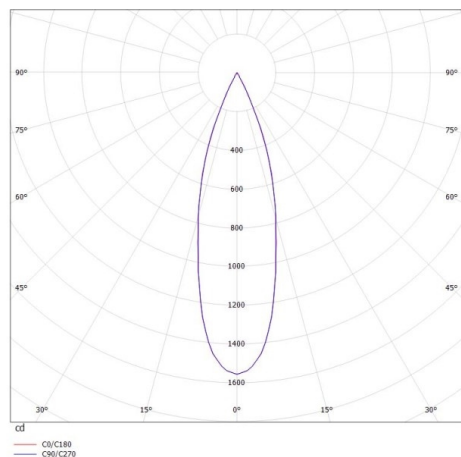

LIRO

472-30013660

LIRO R EINBAUSTRALER aus Aluminium, schwarz, ähnlich RAL 9005, Ausstrahlwinkel 30°, Lichtaustritt direkt, ohne Betriebsgerät, Dimmbarkeit: siehe Betriebsgerät, IP20,

SKIZZE

45°

1 - 20 mm

62 x 62 mm, **ET 65 mm**

TECHNISCHE DETAILS

Leuchtmittel	LED 6W
Lichtstrom [lm]	460
Lichtfarbe [K]	2700K
CRI	>90
Betriebsgerät	ohne Betriebsgerät
Dimmbarkeit	siehe Betriebsgerät
Lichtaustritt	direkt
Ausstrahlwinkel [°]	30°
Spannung [V]	12 VDC
Material	Aluminium
Länge [mm]	70
Breite [mm]	70
Höhe [mm]	35
D-Ausschn. [mm]	62x62
Einbautiefe [mm]	65
Schutzart [IP]	IP20
Schutzklasse	Schutzklasse III
Nettogewicht [kg]	0,10
Farbe Leuchte	schwarz
RAL	9005
EAN-Nummer	9010506139686
Lebensdauer [h]	L80 B10 20 000
Energieeffizienzkl.	6

LICHTVERTEILUNGSKURVE

Die Werte sind Bemessungswerte. Leistung und Lichtstrom unterliegen initial einer Toleranz von +/- 10%. Toleranz der Farbtemperatur: +/- 150 K. Die Werte gelten wenn nicht anders angegeben für eine Umgebungstemperatur von 25°C.