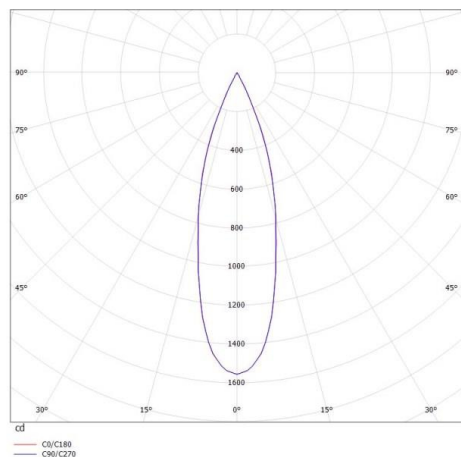

LIRO

472-30013660

LIRO R EINBAUSTRAHLER aus Aluminium, schwarz, ähnlich RAL 9005, Ausstrahlwinkel 30°, Lichtaustritt direkt, ohne Betriebsgerät, max. 500mA, Dimmbarkeit: siehe Betriebsgerät, IP20,

SKIZZE

45°

1 - 20 mm

62 x 62 mm, **ET 65 mm**

TECHNISCHE DETAILS

Leuchtmittel	LED 6W
Lichtstrom [lm]	460
Strom Sek. [mA]	500
Lichtfarbe [K]	2700K
CRI	>90
Betriebsgerät	ohne Betriebsgerät
Dimmbarkeit	siehe Betriebsgerät
Lichtaustritt	direkt
Ausstrahlwinkel [°]	30°
Material	Aluminium

Länge [mm]	70
Breite [mm]	70
Höhe [mm]	35
D-Ausschn. [mm]	62x62
Einbautiefe [mm]	65
Schutzart [IP]	IP20
Schutzklasse	Schutzklasse III
Nettogewicht [kg]	0,10

Farbe Leuchte	schwarz
RAL	9005
EAN-Nummer	9010506139686
Lebensdauer [h]	L80 B10 20 000
Energieeffizienzkl.	6

LICHTVERTEILUNGSKURVE

Energielabel

Die Werte sind Bemessungswerte. Leistung und Lichtstrom unterliegen initial einer Toleranz von +/- 10%. Toleranz der Farbtemperatur: +/- 150 K. Die Werte gelten wenn nicht anders angegeben für eine Umgebungstemperatur von 25°C.