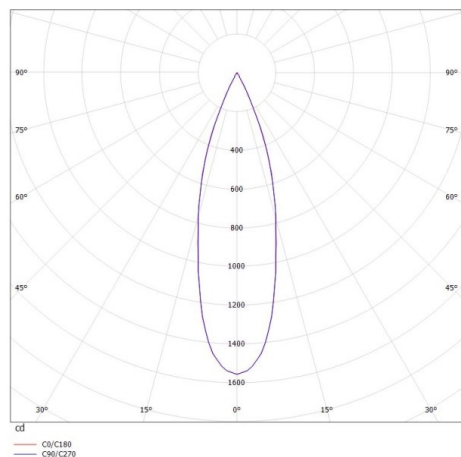

**LIRO**

**472-30013660**

LIRO R INCASSO in alluminio, nero, simile a RAL 9005, fascio 30°, emissione luminosa diretta, senza alimentatore, dimmerabilità: vedi alimentatore, IP20

**DISEGNO**

45°

1 - 20 mm

62 x 62 mm, **ET 65 mm**

**CURVA DISTRIBUZIONE LUCE**

**DETTAGLI TECNICI**

tipo di lampadina	LED 6W
flusso luminoso [lm]	460
temperatura colore [K]	2700K
CRI	>90
Alimentatore	senza alimentatore
Dimmerabilità	vedi alimentatore
area di emissione luce	diretta
ang.del fascio lumin.[°]	30°
classe di tensione [V]	12 VDC
Materiale	alluminio
lunghezza [mm]	70
larghezza [mm]	70
altezza [mm]	35
taglio soffitto [mm]	62x62
profondità d'inc. [mm]	65
classe di protezione[IP]	IP20
classe di protezione	classe di protezione III
peso netto [kg]	0,10
Colore lampada	nero
RAL	9005
cod.EAN	9010506139686
durata di vita [h]	L80 B10 20 000
cl. efficienza energ.	G

I valori indicati sono nominali. Tolleranza della potenza e del flusso luminoso +/- 10%. Tolleranza della temperatura colore: +/- 150 K. I valori sono riferiti ad una temperatura ambiente di 25°C, salvo diversa indicazione.