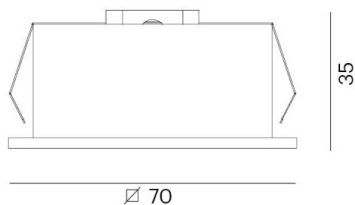

**LIRO**

**472-30013660**

LIRO R INCASSO in alluminio, nero, simile a RAL 9005, fascio 30°, emissione luminosa diretta, senza alimentatore, dimmerabilità: vedi alimentatore, IP20

**DISEGNO**

45°

1 - 20 mm

62 x 62 mm, **ET 65 mm**

**CURVA DISTRIBUZIONE LUCE**

**DETTAGLI TECNICI**

tipo di lampadina	LED 6W
flusso luminoso [lm]	460
temperatura colore [K]	2700K
CRI	>90
Alimentatore	senza alimentatore
Dimmerabilità	vedi alimentatore
area di emissione luce	diretta
ang.del fascio lumin.[°]	30°
classe di tensione [V]	12 VDC
Materiale	alluminio
lunghezza [mm]	70
larghezza [mm]	70
altezza [mm]	35
taglio soffitto [mm]	62x62
profondità d'inc. [mm]	65
classe di protezione[IP]	IP20
classe di protezione	classe di protezione III
peso netto [kg]	0,10
Colore lampada	nero
RAL	9005
cod.EAN	9010506139686
durata di vita [h]	L80 B10 20 000
cl. efficienza energ.	G