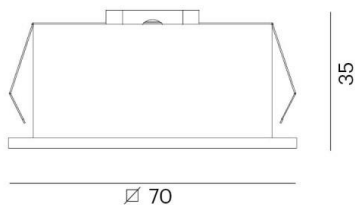

LIRO

472-30019560

LIRO R EINBAUSTRAHLER aus Aluminium, weiß, ähnlich RAL 9003/9005, Ausstrahlwinkel 30°, Lichtaustritt direkt, ohne Betriebsgerät, max. 500mA, Dimmbarkeit: siehe Betriebsgerät, IP20,

SKIZZE

45°

1 - 20 mm

62 x 62 mm, **ET 65 mm**

TECHNISCHE DETAILS

Leuchtmittel	LED 6W
Lichtstrom [lm]	500
Strom Sek.[mA]	500
Lichtfarbe [K]	3000K
CRI	>90
Betriebsgerät	ohne Betriebsgerät
Dimmbarkeit	siehe Betriebsgerät
Lichtaustritt	direkt
Ausstrahlwinkel [°]	30°
Material	Aluminium
Länge [mm]	70
Breite [mm]	70
Höhe [mm]	35
D-Ausschn. [mm]	62x62
Einbautiefe [mm]	65
Schutzart [IP]	IP20
Schutzklasse	Schutzklasse III
Nettogewicht [kg]	0,10
Farbe Leuchte	weiß
RAL	9003/9005
EAN-Nummer	9010506139693
Lebensdauer [h]	L80 B10 20 000
Energieeffizienzkl.	G