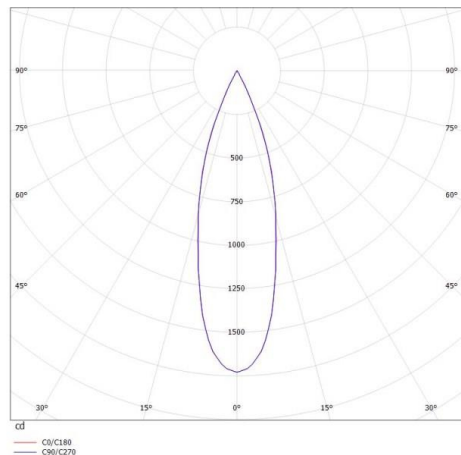

45°

1 - 20 mm

62 x 62 mm, **ET 65 mm**

TECHNISCHE DETAILS

Leuchtmittel	LED 6W
Lichtstrom [lm]	500
Strom Sek.[mA]	500
Lichtfarbe [K]	3000K
CRI	>90
Betriebsgerät	ohne Betriebsgerät
Dimmbarkeit	siehe Betriebsgerät
Lichtaustritt	direkt
Ausstrahlwinkel [°]	30°
Material	Aluminium
Länge [mm]	70
Breite [mm]	70
Höhe [mm]	35
D-Ausschn. [mm]	62x62
Einbautiefe [mm]	65
Schutzart [IP]	IP20
Schutzklasse	Schutzklasse III
Nettogewicht [kg]	0,10
Farbe Leuchte	weiß
RAL	9003/9005
EAN-Nummer	9010506139693
Lebensdauer [h]	L80 B10 20 000
Energieeffizienzkl.	G

LICHTVERTEILUNGSKURVE

Energielabel

Die Werte sind Bemessungswerte. Leistung und Lichtstrom unterliegen initial einer Toleranz von +/- 10%. Toleranz der Farbtemperatur: +/- 150 K. Die Werte gelten wenn nicht anders angegeben für eine Umgebungstemperatur von 25°C.