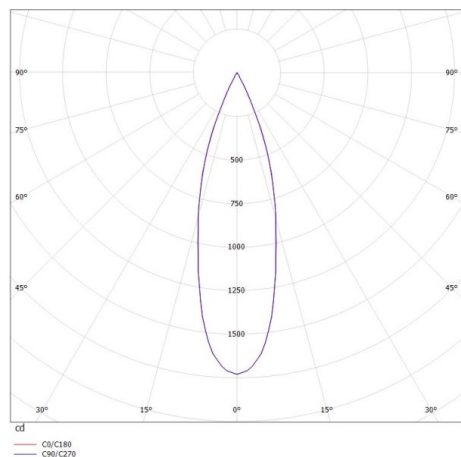

1 - 20 mm

62 x 62 mm, **ET 65 mm**

TECHNISCHE DETAILS

Leuchtmittel	LED 6W
Lichtstrom [lm]	500
Lichtfarbe [K]	3000K
CRI	>90
Betriebsgerät	ohne Betriebsgerät
Dimmbarkeit	siehe Betriebsgerät
Lichtaustritt	direkt
Ausstrahlwinkel [°]	30°
Spannung [V]	12 VDC
Material	Aluminium

Länge [mm]	70
Breite [mm]	70
Höhe [mm]	35
D-Ausschn. [mm]	62x62
Einbautiefe [mm]	65
Schutzart [IP]	IP20
Schutzklasse	Schutzklasse III
Nettogewicht [kg]	0,10

Farbe Leuchte	weiß schwarz
RAL	9003/9005
EAN-Nummer	9010506139693
Lebensdauer [h]	L80 B10 20 000
Energieeffizienzkl.	6

LICHTVERTEILUNGSKURVE

Die Werte sind Bemessungswerte. Leistung und Lichtstrom unterliegen initial einer Toleranz von +/- 10%. Toleranz der Farbtemperatur: +/- 150 K. Die Werte gelten wenn nicht anders angegeben für eine Umgebungstemperatur von 25°C.