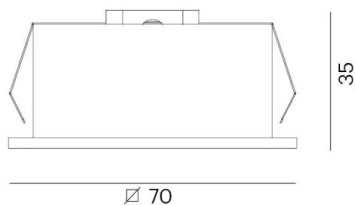

LIRO

472-30019560

LIRO R EINBAUSTRAHLER aus Aluminium, weiß schwarz, ähnlich RAL 9003/9005, Ausstrahlwinkel 30°, Lichtaustritt direkt, ohne Betriebsgerät, Dimmbarkeit: siehe Betriebsgerät, IP20,

SKIZZE

45°

1 - 20 mm

62 x 62 mm, **ET 65 mm**

TECHNISCHE DETAILS

Leuchtmittel	LED 6W
Lichtstrom [lm]	500
Lichtfarbe [K]	3000K
CRI	>90
Betriebsgerät	ohne Betriebsgerät
Dimmbarkeit	siehe Betriebsgerät
Lichtaustritt	direkt
Ausstrahlwinkel [°]	30°
Spannung [V]	12 VDC
Material	Aluminium

Länge [mm]	70
Breite [mm]	70
Höhe [mm]	35
D-Ausschn. [mm]	62x62
Einbautiefe [mm]	65
Schutzart [IP]	IP20
Schutzklasse	Schutzklasse III
Nettogewicht [kg]	0,10

Farbe Leuchte	weiß schwarz
RAL	9003/9005
EAN-Nummer	9010506139693
Lebensdauer [h]	L80 B10 20 000
Energieeffizienzkl.	6