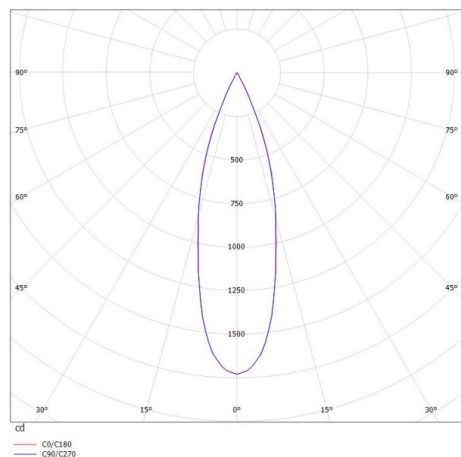

**LIRO**

**472-30019560**

LIRO R SPOT ENCASTRÉ en aluminium, blanc noir, RAL 9003/9005, angle de rayonnement 30°, émission direct, sans driver, gradation: voir driver, IP20

**ILLUSTRATION**

45°

1 - 20 mm

62 x 62 mm, **ET 65 mm**

**COURBE PHOTOMÉTRIQUE**

**DONNÉES TECHNIQUES**

Source lumineuse	LED 6W
Flux lumineux [lm]	500
Température de couleur [K]	3000K
IRC	>90
Driver	sans driver
Gradation	voir driver
Emission de lumière	direct
Angle de rayonnement [°]	30°
Tension [V]	12 VDC
Matériel	aluminium
Longueur [mm]	70
Largeur [mm]	70
Hauteur [mm]	35
Découpe plafond [mm]	62x62
Hauteur d'encastrement [mm]	65
Indice de protection [IP]	IP20
Classe de protection	classe de protection III
Poids net [kg]	0,10
Couleur luminaire	blanc noir
RAL	9003/9005
N° EAN	9010506139693
Durée de vie [h]	L80 B10 20 000
Cl. d'efficacité énergétique	G

Les valeurs indiquées sont des valeurs assignées. La puissance et le flux lumineux sous soumis à une tolérance d'environ 10 %. Tolérance de la température de couleur : +/- 150 K. Sauf indication contraire, les valeurs s'appliquent à une température ambiante de 25 °C.