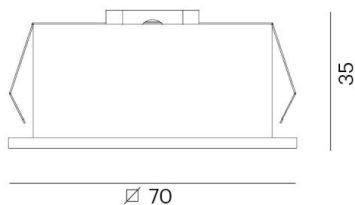

**LIRO**

**472-30019560**

LIRO R SPOT ENCASTRÉ en aluminium, blanc noir, RAL 9003/9005, angle de rayonnement 30°, émission direct, sans driver, gradation: voir driver, IP20

**ILLUSTRATION**

45°

1 - 20 mm

62 x 62 mm, **ET 65 mm**

**COURBE PHOTOMÉTRIQUE**

**DONNÉES TECHNIQUES**

Source lumineuse	LED 6W
Flux lumineux [lm]	500
Température de couleur [K]	3000K
IRC	>90
Driver	sans driver
Gradation	voir driver
Emission de lumière	direct
Angle de rayonnement [°]	30°
Tension [V]	12 VDC
Matériel	aluminium
Longueur [mm]	70
Largeur [mm]	70
Hauteur [mm]	35
Découpe plafond [mm]	62x62
Hauteur d'encastrement [mm]	65
Indice de protection [IP]	IP20
Classe de protection	classe de protection III
Poids net [kg]	0,10
Couleur luminaire	blanc noir
RAL	9003/9005
N° EAN	9010506139693
Durée de vie [h]	L80 B10 20 000
Cl. d'efficacité énergétique	G