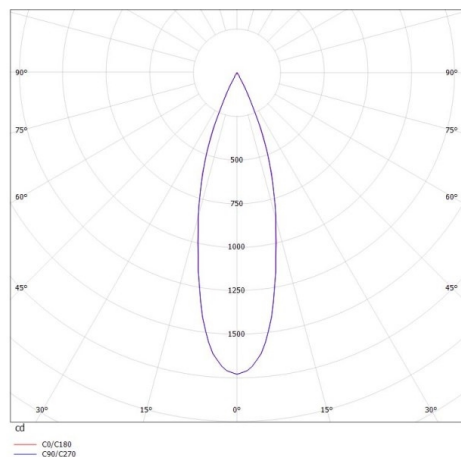

45°

1 - 20 mm

62 x 62 mm, **ET 65 mm**

**TECHNISCHE DETAILS**

Leuchtmittel	LED 6W
Lichtstrom [lm]	500
Lichtfarbe [K]	3000K
CRI	>90
Betriebsgerät	ohne Betriebsgerät
Dimmbarkeit	siehe Betriebsgerät
Lichtaustritt	direkt
Ausstrahlwinkel [°]	30°
Spannung [V]	12 VDC
Material	Aluminium
Länge [mm]	70
Breite [mm]	70
Höhe [mm]	35
D-Ausschn. [mm]	62x62
Einbautiefe [mm]	65
Schutzart [IP]	IP20
Schutzklasse	Schutzklasse III
Nettogewicht [kg]	0,10
Farbe Leuchte	schwarz
RAL	9005
EAN-Nummer	9010506139716
Lebensdauer [h]	L80 B10 20 000
Energieeffizienzkl.	6

**LICHTVERTEILUNGSKURVE**

Die Werte sind Bemessungswerte. Leistung und Lichtstrom unterliegen initial einer Toleranz von +/- 10%. Toleranz der Farbtemperatur: +/- 150 K. Die Werte gelten wenn nicht anders angegeben für eine Umgebungstemperatur von 25°C.