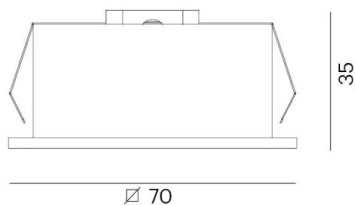

**LIRO**

**472-30019660**

LIRO R EINBAUSTRAHLER aus Aluminium, schwarz, ähnlich RAL 9005, Ausstrahlwinkel 30°, Lichtaustritt direkt, ohne Betriebsgerät, Dimmbarkeit: siehe Betriebsgerät, IP20,

**SKIZZE**

45°

1 - 20 mm

62 x 62 mm, **ET 65 mm**

**TECHNISCHE DETAILS**

Leuchtmittel	LED 6W
Lichtstrom [lm]	500
Lichtfarbe [K]	3000K
CRI	>90
Betriebsgerät	ohne Betriebsgerät
Dimmbarkeit	siehe Betriebsgerät
Lichtaustritt	direkt
Ausstrahlwinkel [°]	30°
Spannung [V]	12 VDC
Material	Aluminium
Länge [mm]	70
Breite [mm]	70
Höhe [mm]	35
D-Ausschn. [mm]	62x62
Einbautiefe [mm]	65
Schutzart [IP]	IP20
Schutzklasse	Schutzklasse III
Nettogewicht [kg]	0,10
Farbe Leuchte	schwarz
RAL	9005
EAN-Nummer	9010506139716
Lebensdauer [h]	L80 B10 20 000
Energieeffizienzkl.	6