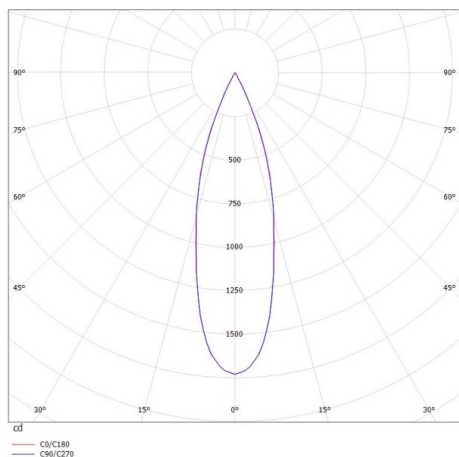

**LIRO**

**472-30019660**

LIRO R SPOT ENCASTRÉ en aluminium, noir, RAL 9005, angle de rayonnement 30°, émission direct, sans driver, gradation: voir driver, IP20

**ILLUSTRATION**

45°

1 - 20 mm

62 x 62 mm, **ET 65 mm**

**COURBE PHOTOMÉTRIQUE**

**DONNÉES TECHNIQUES**

Source lumineuse	LED 6W
Flux lumineux [lm]	500
Température de couleur [K]	3000K
IRC	>90
Driver	sans driver
Gradation	voir driver
Emission de lumière	direct
Angle de rayonnement [°]	30°
Tension [V]	12 VDC
Matériel	aluminium
Longueur [mm]	70
Largeur [mm]	70
Hauteur [mm]	35
Découpe plafond [mm]	62x62
Hauteur d'encastrement [mm]	65
Indice de protection [IP]	IP20
Classe de protection	classe de protection III
Poids net [kg]	0,10
Couleur luminaire	noir
RAL	9005
N° EAN	9010506139716
Durée de vie [h]	L80 B10 20 000
Cl. d'efficacité énergétique	G

Les valeurs indiquées sont des valeurs assignées. La puissance et le flux lumineux sous soumis à une tolérance d'environ 10 %. Tolérance de la température de couleur : +/- 150 K. Sauf indication contraire, les valeurs s'appliquent à une température ambiante de 25 °C.