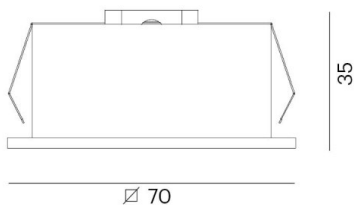

**LIRO**

**472-30019660**

LIRO R SPOT ENCASTRÉ en aluminium, noir, RAL 9005, angle de rayonnement 30°, émission direct, sans driver, gradation: voir driver, IP20

**ILLUSTRATION**

45°

1 - 20 mm

62 x 62 mm, **ET 65 mm**

**COURBE PHOTOMÉTRIQUE**

**DONNÉES TECHNIQUES**

Source lumineuse	LED 6W
Flux lumineux [lm]	500
Température de couleur [K]	3000K
IRC	>90
Driver	sans driver
Gradation	voir driver
Emission de lumière	direct
Angle de rayonnement [°]	30°
Tension [V]	12 VDC
Matériel	aluminium
Longueur [mm]	70
Largeur [mm]	70
Hauteur [mm]	35
Découpe plafond [mm]	62x62
Hauteur d'encastrement [mm]	65
Indice de protection [IP]	IP20
Classe de protection	classe de protection III
Poids net [kg]	0,10
Couleur luminaire	noir
RAL	9005
N° EAN	9010506139716
Durée de vie [h]	L80 B10 20 000
Cl. d'efficacité énergétique	G