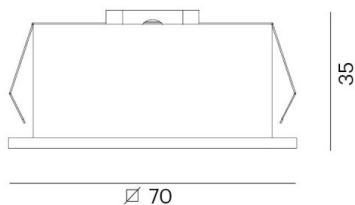

**LIRO**

**472-30019660**

LIRO R INCASSO in alluminio, nero, simile a RAL 9005, fascio 30°, emissione luminosa diretta, senza alimentatore, dimmerabilità: vedi alimentatore, IP20

**DISEGNO**

45°

1 - 20 mm

62 x 62 mm, **ET 65 mm**

**CURVA DISTRIBUZIONE LUCE**

**DETTAGLI TECNICI**

tipo di lampadina	LED 6W
flusso luminoso [lm]	500
temperatura colore [K]	3000K
CRI	>90
Alimentatore	senza alimentatore
Dimmerabilità	vedi alimentatore
area di emissione luce	diretta
ang.del fascio lumin.[°]	30°
classe di tensione [V]	12 VDC
Materiale	alluminio
lunghezza [mm]	70
larghezza [mm]	70
altezza [mm]	35
taglio soffitto [mm]	62x62
profondita d'inc. [mm]	65
classe di protezione[IP]	IP20
classe di protezione	classe di protezione III
peso netto [kg]	0,10
Colore lampada	nero
RAL	9005
cod.EAN	9010506139716
durata di vita [h]	L80 B10 20 000
cl. efficienza energ.	G