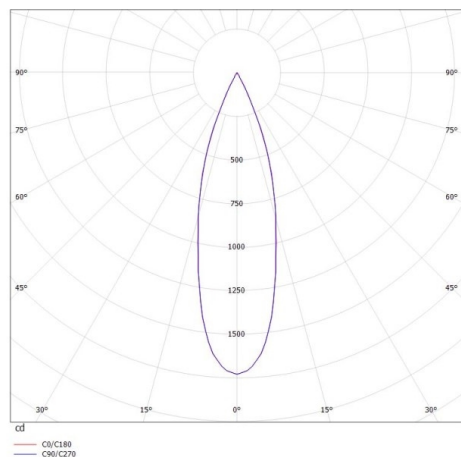

**LIRO**

**472-30019660**

LIRO R INCASSO in alluminio, nero, simile a RAL 9005, fascio 30°, emissione luminosa diretta, senza alimentatore, dimmerabilità: vedi alimentatore, IP20

**DISEGNO**

45°

1 - 20 mm

62 x 62 mm, **ET 65 mm**

**CURVA DISTRIBUZIONE LUCE**

**DETTAGLI TECNICI**

tipo di lampadina	LED 6W
flusso luminoso [lm]	500
temperatura colore [K]	3000K
CRI	>90
Alimentatore	senza alimentatore
Dimmerabilità	vedi alimentatore
area di emissione luce	diretta
ang.del fascio lumin.[°]	30°
classe di tensione [V]	12 VDC
Materiale	alluminio
lunghezza [mm]	70
larghezza [mm]	70
altezza [mm]	35
taglio soffitto [mm]	62x62
profondita d'inc. [mm]	65
classe di protezione[IP]	IP20
classe di protezione	classe di protezione III
peso netto [kg]	0,10
Colore lampada	nero
RAL	9005
cod.EAN	9010506139716
durata di vita [h]	L80 B10 20 000
cl. efficienza energ.	G

I valori indicati sono nominali. Tolleranza della potenza e del flusso luminoso +/- 10%. Tolleranza della temperatura colore: +/- 150 K. I valori sono riferiti ad una temperatura ambiente di 25°C, salvo diversa indicazione.