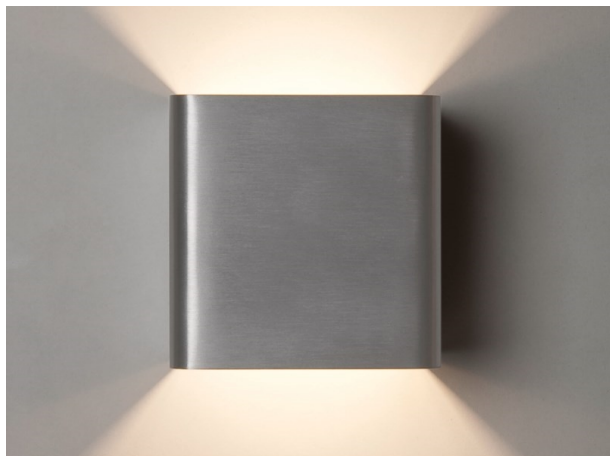

NOVEL

472-39270140

NOVEL W WANDAUFBAULEUCHTE aus Aluminium, natur eloxiert, Lichtaustritt direkt/- indirekt, mit Betriebsgerät, Dimmbarkeit: nicht dimmbar, IP20,

SKIZZE

TECHNISCHE DETAILS

Systemleistung [W]	8
Leuchtmittel	LED
Lichtstrom [lm]	295
Lichtfarbe [K]	2700K
CRI	>90
Betriebsgerät	mit Betriebsgerät
Dimmbarkeit	nicht dimmbar
Lichtaustritt	direkt/- indirekt
Spannung [V]	220-240V 50/60Hz
Material	Aluminium
Länge [mm]	100
Breite [mm]	100
Höhe [mm]	100
Schutzart [IP]	IP20
Schutzklasse	Schutzklasse I
Nettogewicht [kg]	0,68
Farbe Leuchte	natur eloxiert
EAN-Nummer	9010506027204
Lebensdauer [h]	L80 B10 20 000
Energieeffizienzkl.	D