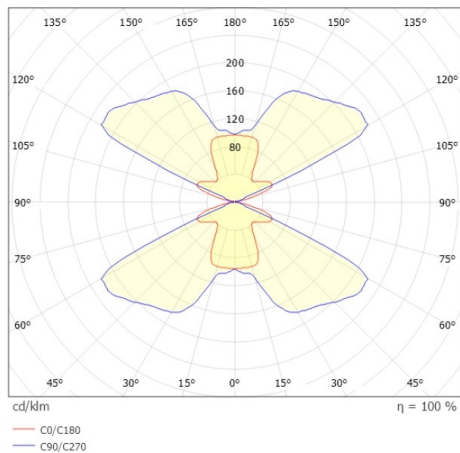

NOVEL

472-39270140

NOVEL W WANDAUFBAULEUCHTE aus Aluminium, natur eloxiert, Lichtaustritt direkt/- indirekt, mit Betriebsgerät, Dimmbarkeit: nicht dimmbar, IP20,

SKIZZE

TECHNISCHE DETAILS

Systemleistung [W]	8
Leuchtmittel	LED
Lichtstrom [lm]	295
Lichtfarbe [K]	2700K
CRI	>90
Betriebsgerät	mit Betriebsgerät
Dimmbarkeit	nicht dimmbar
Lichtaustritt	direkt/- indirekt
Spannung [V]	220-240V 50/60Hz
Material	Aluminium
Länge [mm]	100
Breite [mm]	100
Höhe [mm]	100
Schutzart [IP]	IP20
Schutzklasse	Schutzklasse I
Nettogewicht [kg]	0,68
Farbe Leuchte	natur eloxiert
EAN-Nummer	9010506027204
Lebensdauer [h]	L80 B10 20 000
Energieeffizienzkl.	D

LICHTVERTEILUNGSKURVE

Die Werte sind Bemessungswerte. Leistung und Lichtstrom unterliegen initial einer Toleranz von +/- 10%. Toleranz der Farbtemperatur: +/- 150 K. Die Werte gelten wenn nicht anders angegeben für eine Umgebungstemperatur von 25°C.