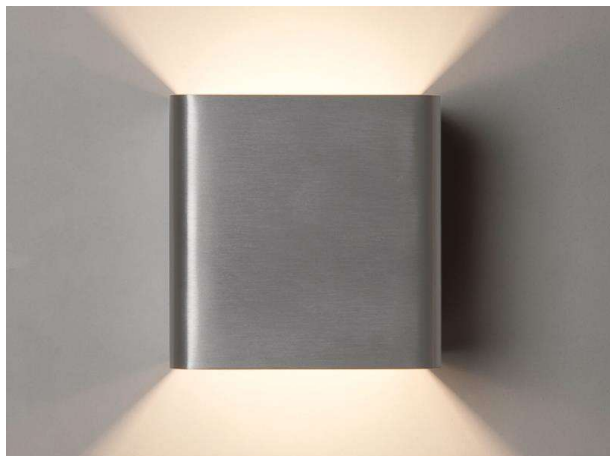

NOVEL

472-39270140

NOVEL W WANDAUFBAULEUCHTE aus Aluminium, natur eloxiert, Lichtaustritt direkt/- indirekt, mit Betriebsgerät, Dimmbarkeit: nicht dimmbar, IP20,

SKIZZE

TECHNISCHE DETAILS

Systemleistung [W]	8
Leuchtmittel	LED
Lichtstrom [lm]	263
Lichtfarbe [K]	2700K
CRI	>90
Betriebsgerät	mit Betriebsgerät
Dimmbarkeit	nicht dimmbar
Lichtaustritt	direkt/- indirekt
Spannung [V]	220-240V 50/60Hz
Material	Aluminium
Länge [mm]	100
Breite [mm]	100
Höhe [mm]	100
Schutzart [IP]	IP20
Schutzklasse	Schutzklasse I
Nettogewicht [kg]	0,68
Farbe Leuchte	natur eloxiert
EAN-Nummer	9010506027204
Lebensdauer [h]	L80 B10 20 000
Energieeffizienzkl.	E