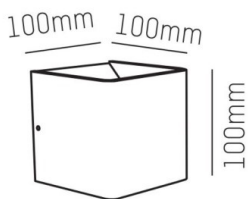

NOVEL

472-39270140

NOVEL W WANDAUFBAULEUCHTE aus Aluminium, natur eloxiert, Lichtaustritt direkt/- indirekt, mit Betriebsgerät, Dimmbarkeit: nicht dimmbar, IP20,

SKIZZE

TECHNISCHE DETAILS

Systemleistung [W]	8
Leuchtmittel	LED
Lichtstrom [lm]	295
Lichtfarbe [K]	2700K
CRI	>90
Betriebsgerät	mit Betriebsgerät
Dimmbarkeit	nicht dimmbar
Lichtaustritt	direkt/- indirekt
Spannung [V]	220-240V 50/60Hz
Material	Aluminium
Länge [mm]	100
Breite [mm]	100
Höhe [mm]	100
Schutzart [IP]	IP20
Schutzklasse	Schutzklasse I
Nettogewicht [kg]	0,68
Farbe Leuchte	natur eloxiert
EAN-Nummer	9010506027204
Lebensdauer [h]	L80 B10 20 000
Energieeffizienzkl.	D

LICHTVERTEILUNGSKURVE

Die Werte sind Bemessungswerte. Leistung und Lichtstrom unterliegen initial einer Toleranz von +/- 10%. Toleranz der Farbtemperatur: +/- 150 K. Die Werte gelten wenn nicht anders angegeben für eine Umgebungstemperatur von 25°C.