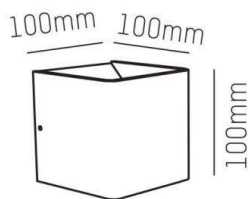

NOVEL

472-39270140

NOVEL W WANDAUFBAULEUCHTE aus Aluminium, natur eloxiert, Lichtaustritt direkt/- indirekt, mit Betriebsgerät, Dimmbarkeit: nicht dimmbar, IP20,

SKIZZE

TECHNISCHE DETAILS

Systemleistung [W]	8
Leuchtmittel	LED
Lichtstrom [lm]	263
Lichtfarbe [K]	2700K
CRI	>90
Betriebsgerät	mit Betriebsgerät
Dimmbarkeit	nicht dimmbar
Lichtaustritt	direkt/- indirekt
Spannung [V]	220-240V 50/60Hz
Material	Aluminium
Länge [mm]	100
Breite [mm]	100
Höhe [mm]	100
Schutzart [IP]	IP20
Schutzklasse	Schutzklasse I
Nettogewicht [kg]	0,68
Farbe Leuchte	natur eloxiert
EAN-Nummer	9010506027204
Lebensdauer [h]	L80 B10 20 000
Energieeffizienzkl.	E