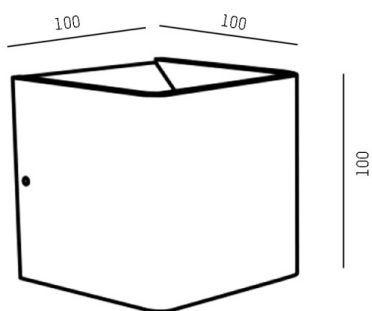

NOVEL

472-3927050

NOVEL W WANDAUFBAULEUCHTE aus Aluminium, weiß, ähnlich RAL 9003, Lichtaustritt direkt/- indirekt, mit Betriebsgerät, Dimmbarkeit: nicht dimmbar, IP20,

SKIZZE

TECHNISCHE DETAILS

Systemleistung [W]	8
Leuchtmittel	LED
Lichtstrom [lm]	595
Lichtfarbe [K]	2700K
CRI	>90
Betriebsgerät	mit Betriebsgerät
Dimmbarkeit	nicht dimmbar
Lichtaustritt	direkt/- indirekt
Spannung [V]	220-240V 50/60Hz
Material	Aluminium
Länge [mm]	100
Breite [mm]	100
Höhe [mm]	100
Schutzart [IP]	IP20
Schutzklasse	Schutzklasse I
Nettogewicht [kg]	0,70
Farbe Leuchte	weiß
RAL	9003
EAN-Nummer	9010506027174
Lebensdauer [h]	L80 B10 20 000
Energieeffizienzkl.	0

LICHTVERTEILUNGSKURVE

Die Werte sind Bemessungswerte. Leistung und Lichtstrom unterliegen initial einer Toleranz von +/- 10%. Toleranz der Farbtemperatur: +/- 150 K. Die Werte gelten wenn nicht anders angegeben für eine Umgebungstemperatur von 25°C.