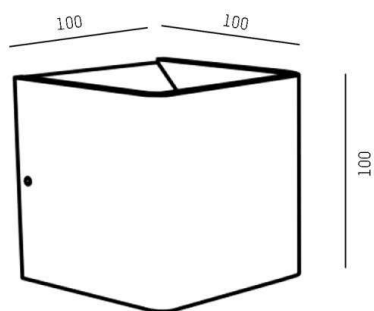

NOVEL

472-3927050

NOVEL W WANDAUFBAULEUCHTE aus Aluminium, weiß matt, ähnlich RAL 9003, Lichtaustritt direkt/- indirekt, mit Betriebsgerät, Dimmbarkeit: nicht dimmbar, IP20,

SKIZZE

TECHNISCHE DETAILS

Systemleistung [W]	8
Leuchtmittel	LED
Lichtstrom [lm]	359
Lichtfarbe [K]	2700K
CRI	>90
Betriebsgerät	mit Betriebsgerät
Dimmbarkeit	nicht dimmbar
Lichtaustritt	direkt/- indirekt
Spannung [V]	220-240V 50/60Hz
Material	Aluminium
Länge [mm]	100
Breite [mm]	100
Höhe [mm]	100
Schutzart [IP]	IP20
Schutzklasse	Schutzklasse I
Nettogewicht [kg]	0,70
Farbe Leuchte	weiß matt
RAL	9003
EAN-Nummer	9010506027174
Lebensdauer [h]	L80 B10 20 000
Energieeffizienzkl.	E