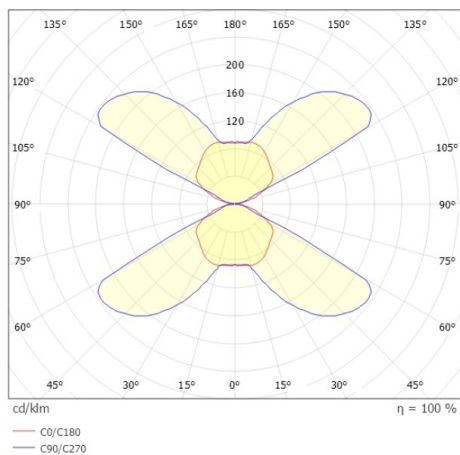

NOVEL

472-3927050

NOVEL W WANDAUFBAULEUCHTE aus Aluminium, weiß, ähnlich RAL 9003, Lichtaustritt direkt/- indirekt, mit Betriebsgerät, Dimmbarkeit: nicht dimmbar, IP20,

SKIZZE

TECHNISCHE DETAILS

Systemleistung [W]	8
Leuchtmittel	LED
Lichtstrom [lm]	595
Lichtfarbe [K]	2700K
CRI	>90
Betriebsgerät	mit Betriebsgerät
Dimmbarkeit	nicht dimmbar
Lichtaustritt	direkt/- indirekt
Spannung [V]	220-240V 50/60Hz
Material	Aluminium
Länge [mm]	100
Breite [mm]	100
Höhe [mm]	100
Schutzart [IP]	IP20
Schutzklasse	Schutzklasse I
Nettogewicht [kg]	0,70
Farbe Leuchte	weiß
RAL	9003
EAN-Nummer	9010506027174
Lebensdauer [h]	L80 B10 20 000
Energieeffizienzkl.	0

LICHTVERTEILUNGSKURVE

Die Werte sind Bemessungswerte. Leistung und Lichtstrom unterliegen initial einer Toleranz von +/- 10%. Toleranz der Farbtemperatur: +/- 150 K. Die Werte gelten wenn nicht anders angegeben für eine Umgebungstemperatur von 25°C.