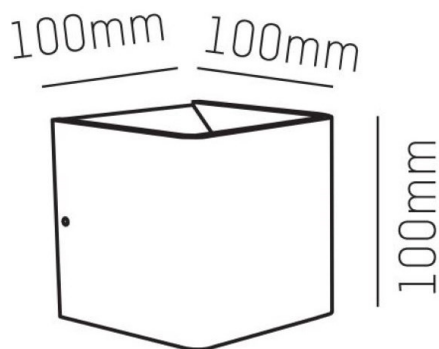

NOVEL

472-3927060

NOVEL W WANDAUFBAULEUCHE aus Aluminium, schwarz matt, ähnlich RAL 9005, Lichtaustritt direkt/- indirekt, mit Betriebsgerät, Dimmbarkeit: nicht dimmbar, IP20,

SKIZZE

TECHNISCHE DETAILS

Systemleistung [W]	8
Leuchtmittel	LED
Lichtstrom [lm]	270
Lichtfarbe [K]	2700K
CRI	>90
Betriebsgerät	mit Betriebsgerät
Dimmbarkeit	nicht dimmbar
Lichtaustritt	direkt/- indirekt
Spannung [V]	220-240V 50/60Hz
Material	Aluminium
Länge [mm]	100
Breite [mm]	100
Höhe [mm]	100
Schutzart [IP]	IP20
Schutzklasse	Schutzklasse I
Nettogewicht [kg]	0,63
Farbe Leuchte	schwarz matt
RAL	9005
EAN-Nummer	9010506027181
Lebensdauer [h]	L80 B10 20 000
Energieeffizienzkl.	0

LICHTVERTEILUNGSKURVE

Die Werte sind Bemessungswerte. Leistung und Lichtstrom unterliegen initial einer Toleranz von +/- 10%. Toleranz der Farbtemperatur: +/- 150 K. Die Werte gelten wenn nicht anders angegeben für eine Umgebungstemperatur von 25°C.