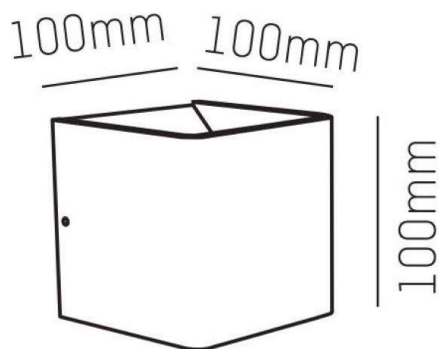

NOVEL

472-3927060

NOVEL W WANDAUFBAULEUCHTE aus Aluminium, schwarz matt, ähnlich RAL 9005, Lichtaustritt direkt/- indirekt, mit Betriebsgerät, Dimmbarkeit: nicht dimmbar, IP20,

SKIZZE

TECHNISCHE DETAILS

Systemleistung [W]	8
Leuchtmittel	LED
Lichtstrom [lm]	132
Lichtfarbe [K]	2700K
CRI	>90
Betriebsgerät	mit Betriebsgerät
Dimmbarkeit	nicht dimmbar
Lichtaustritt	direkt/- indirekt
Spannung [V]	220-240V 50/60Hz
Material	Aluminium
Länge [mm]	100
Breite [mm]	100
Höhe [mm]	100
Schutzart [IP]	IP20
Schutzklasse	Schutzklasse I
Nettogewicht [kg]	0,71
Farbe Leuchte	schwarz matt
RAL	9005
EAN-Nummer	9010506027181
Lebensdauer [h]	L80 B10 20 000
Energieeffizienzkl.	E

Die Werte sind Bemessungswerte. Leistung und Lichtstrom unterliegen initial einer Toleranz von +/- 10%. Toleranz der Farbtemperatur: +/- 150 K. Die Werte gelten wenn nicht anders angegeben für eine Umgebungstemperatur von 25°C.