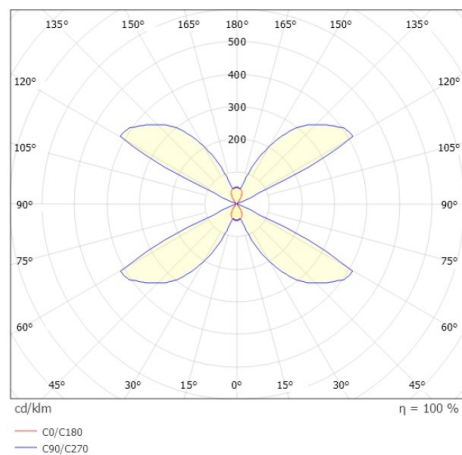

NOVEL

472-3927060

NOVEL W WANDAUFBAULEUCHE aus Aluminium, schwarz matt, ähnlich RAL 9005, Lichtaustritt direkt/- indirekt, mit Betriebsgerät, Dimmbarkeit: nicht dimmbar, IP20,

SKIZZE

TECHNISCHE DETAILS

Systemleistung [W]	8
Leuchtmittel	LED
Lichtstrom [lm]	270
Lichtfarbe [K]	2700K
CRI	>90
Betriebsgerät	mit Betriebsgerät
Dimmbarkeit	nicht dimmbar
Lichtaustritt	direkt/- indirekt
Spannung [V]	220-240V 50/60Hz
Material	Aluminium
Länge [mm]	100
Breite [mm]	100
Höhe [mm]	100
Schutzart [IP]	IP20
Schutzklasse	Schutzklasse I
Nettogewicht [kg]	0,63
Farbe Leuchte	schwarz matt
RAL	9005
EAN-Nummer	9010506027181
Lebensdauer [h]	L80 B10 20 000
Energieeffizienzkl.	0

LICHTVERTEILUNGSKURVE

Die Werte sind Bemessungswerte. Leistung und Lichtstrom unterliegen initial einer Toleranz von +/- 10%. Toleranz der Farbtemperatur: +/- 150 K. Die Werte gelten wenn nicht anders angegeben für eine Umgebungstemperatur von 25°C.