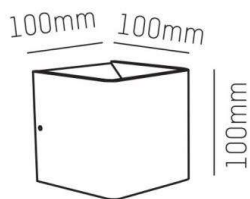

NOVEL

472-39290140

NOVEL W WANDAUFBAULEUCHTE aus Aluminium, natur eloxiert, Lichtaustritt direkt/- indirekt, mit Betriebsgerät, Dimmbarkeit: nicht dimmbar, IP20,

SKIZZE

TECHNISCHE DETAILS

Systemleistung [W]	8
Leuchtmittel	LED
Lichtstrom [lm]	292
Lichtfarbe [K]	3000K
CRI	>90
Betriebsgerät	mit Betriebsgerät
Dimmbarkeit	nicht dimmbar
Lichtaustritt	direkt/- indirekt
Spannung [V]	220-240V 50/60Hz
Material	Aluminium
Länge [mm]	100
Breite [mm]	100
Höhe [mm]	100
Schutzart [IP]	IP20
Schutzklasse	Schutzklasse I
Nettogewicht [kg]	0,68
Farbe Leuchte	natur eloxiert
EAN-Nummer	9010506027242
Lebensdauer [h]	L80 B10 20 000
Energieeffizienzkl.	E