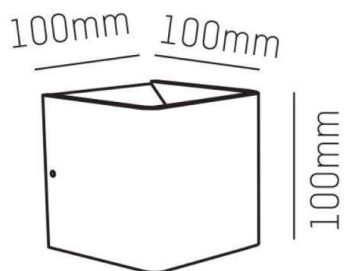

NOVEL

472-3929060

NOVEL W WANDAUFBAULEUCHTE aus Aluminium, schwarz matt, ähnlich RAL 9005, Lichtaustritt direkt/- indirekt, mit Betriebsgerät, Dimmbarkeit: nicht dimmbar, IP20,

SKIZZE

TECHNISCHE DETAILS

Systemleistung [W]	8
Leuchtmittel	LED
Lichtstrom [lm]	147
Lichtfarbe [K]	3000K
CRI	>90
Betriebsgerät	mit Betriebsgerät
Dimmbarkeit	nicht dimmbar
Lichtaustritt	direkt/- indirekt
Spannung [V]	220-240V 50/60Hz
Material	Aluminium
Länge [mm]	100
Breite [mm]	100
Höhe [mm]	100
Schutzart [IP]	IP20
Schutzklasse	Schutzklasse I
Nettogewicht [kg]	0,69
Farbe Leuchte	schwarz matt
RAL	9005
EAN-Nummer	9010506027228
Lebensdauer [h]	L80 B10 20 000
Energieeffizienzkl.	E

Die Werte sind Bemessungswerte. Leistung und Lichtstrom unterliegen initial einer Toleranz von +/- 10%. Toleranz der Farbtemperatur: +/- 150 K. Die Werte gelten wenn nicht anders angegeben für eine Umgebungstemperatur von 25°C.