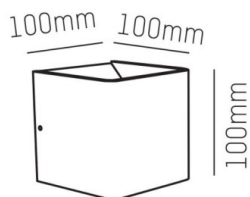

NOVEL

472-39290630

NOVEL W WANDAUFBAULEUCHE aus Aluminium, schwarz gold matt, ähnlich RAL 9005/1036, Lichtaustritt direkt/- indirekt, mit Betriebsgerät, Dimmbarkeit: nicht dimmbar, IP20,

SKIZZE

TECHNISCHE DETAILS

Systemleistung [W]	8
Leuchtmittel	LED
Lichtstrom [lm]	430
Lichtfarbe [K]	3000K
CRI	>90
Betriebsgerät	mit Betriebsgerät
Dimmbarkeit	nicht dimmbar
Lichtaustritt	direkt/- indirekt
Spannung [V]	220-240V 50/60Hz
Material	Aluminium
Länge [mm]	100
Breite [mm]	100
Höhe [mm]	100
Schutzart [IP]	IP20
Schutzklasse	Schutzklasse I
Nettogewicht [kg]	0,69
Farbe Leuchte	schwarz gold matt
RAL	9005/1036
EAN-Nummer	9010506027235
Lebensdauer [h]	L80 B10 20 000
Energieeffizienzkl.	0

LICHTVERTEILUNGSKURVE

Die Werte sind Bemessungswerte. Leistung und Lichtstrom unterliegen initial einer Toleranz von +/- 10%. Toleranz der Farbtemperatur: +/- 150 K. Die Werte gelten wenn nicht anders angegeben für eine Umgebungstemperatur von 25°C.