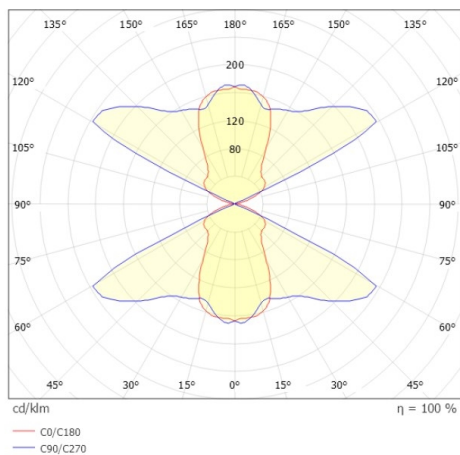

NOVEL

472-39290630

NOVEL W WANDAUFBAULEUCHE aus Aluminium, schwarz gold matt, ähnlich RAL 9005/1036, Lichtaustritt direkt/- indirekt, mit Betriebsgerät, Dimmbarkeit: nicht dimmbar, IP20,

SKIZZE

TECHNISCHE DETAILS

Systemleistung [W]	8
Leuchtmittel	LED
Lichtstrom [lm]	430
Lichtfarbe [K]	3000K
CRI	>90
Betriebsgerät	mit Betriebsgerät
Dimmbarkeit	nicht dimmbar
Lichtaustritt	direkt/- indirekt
Spannung [V]	220-240V 50/60Hz
Material	Aluminium
Länge [mm]	100
Breite [mm]	100
Höhe [mm]	100
Schutzart [IP]	IP20
Schutzklasse	Schutzklasse I
Nettogewicht [kg]	0,69
Farbe Leuchte	schwarz gold matt
RAL	9005/1036
EAN-Nummer	9010506027235
Lebensdauer [h]	L80 B10 20 000
Energieeffizienzkl.	0

LICHTVERTEILUNGSKURVE

Die Werte sind Bemessungswerte. Leistung und Lichtstrom unterliegen initial einer Toleranz von +/- 10%. Toleranz der Farbtemperatur: +/- 150 K. Die Werte gelten wenn nicht anders angegeben für eine Umgebungstemperatur von 25°C.