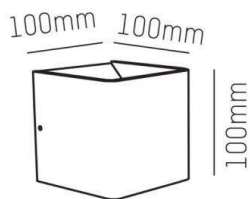

NOVEL

472-39290630

NOVEL W WANDAUFBAULEUCHTE aus Aluminium, schwarz gold matt, ähnlich RAL 9005/1036, Lichtaustritt direkt/- indirekt, mit Betriebsgerät, Dimmbarkeit: nicht dimmbar, IP20,

SKIZZE

TECHNISCHE DETAILS

Systemleistung [W]	8
Leuchtmittel	LED
Lichtstrom [lm]	210
Lichtfarbe [K]	3000K
CRI	>90
Betriebsgerät	mit Betriebsgerät
Dimmbarkeit	nicht dimmbar
Lichtaustritt	direkt/- indirekt
Spannung [V]	220-240V 50/60Hz
Material	Aluminium
Länge [mm]	100
Breite [mm]	100
Höhe [mm]	100
Schutzart [IP]	IP20
Schutzklasse	Schutzklasse I
Nettogewicht [kg]	0,69
Farbe Leuchte	schwarz gold matt
RAL	9005/1036
EAN-Nummer	9010506027235
Lebensdauer [h]	L80 B10 20 000
Energieeffizienzkl.	E