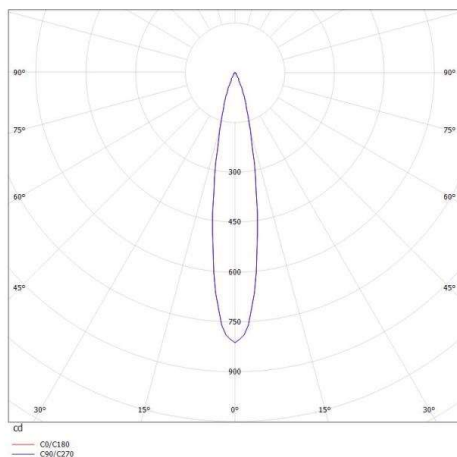

**AROK**

**472-4000360s**

AROK W WANDAUFBAULEUCHTE aus Aluminium, schwarz, ähnlich RAL 9005, Ausstrahlwinkel 20°, Lichtaustritt direkt, mit Betriebsgerät, Dimmbarkeit: Sensor, IP20,

**SKIZZE**

**TECHNISCHE DETAILS**

Systemleistung [W]	3
Leuchtmittel	LED
Lichtstrom [lm]	160
Lichtfarbe [K]	2700K
CRI	>90
Betriebsgerät	mit Betriebsgerät
Dimmbarkeit	Sensor
Lichtaustritt	direkt
Ausstrahlwinkel [°]	20°
Spannung [V]	220-240V 50/60Hz
Material	Aluminium
Länge [mm]	35
Breite [mm]	35
Höhe [mm]	180
Schutzart [IP]	IP20
Schutzklasse	Schutzklasse I
Nettogewicht [kg]	0,56
Farbe Leuchte	schwarz
RAL	9005
EAN-Nummer	9010506265477
Lebensdauer [h]	L80 B10 20 000
Energieeffizienzkl.	6

**LICHTVERTEILUNGSKURVE**

Die Werte sind Bemessungswerte. Leistung und Lichtstrom unterliegen initial einer Toleranz von +/- 10%. Toleranz der Farbtemperatur: +/- 150 K. Die Werte gelten wenn nicht anders angegeben für eine Umgebungstemperatur von 25°C.