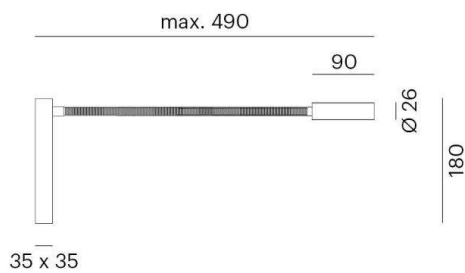

**AROK**

**472-4000360s**

AROK W WANDAUFBAULEUCHTE aus Aluminium, schwarz, ähnlich RAL 9005, Ausstrahlwinkel 20°, Lichtaustritt direkt, mit Betriebsgerät, Dimmbarkeit: Sensor, IP20,

**SKIZZE**

**TECHNISCHE DETAILS**

Systemleistung [W]	3
Leuchtmittel	LED
Lichtstrom [lm]	160
Lichtfarbe [K]	2700K
CRI	>90
Betriebsgerät	mit Betriebsgerät
Dimmbarkeit	Sensor
Lichtaustritt	direkt
Ausstrahlwinkel [°]	20°
Spannung [V]	220-240V 50/60Hz
Material	Aluminium
Länge [mm]	35
Breite [mm]	35
Höhe [mm]	180
Schutzart [IP]	IP20
Schutzklasse	Schutzklasse I
Nettogewicht [kg]	0,56
Farbe Leuchte	schwarz
RAL	9005
EAN-Nummer	9010506265477
Lebensdauer [h]	L80 B10 20 000
Energieeffizienzkl.	6

**LICHTVERTEILUNGSKURVE**

Die Werte sind Bemessungswerte. Leistung und Lichtstrom unterliegen initial einer Toleranz von +/- 10%. Toleranz der Farbtemperatur: +/- 150 K. Die Werte gelten wenn nicht anders angegeben für eine Umgebungstemperatur von 25°C.