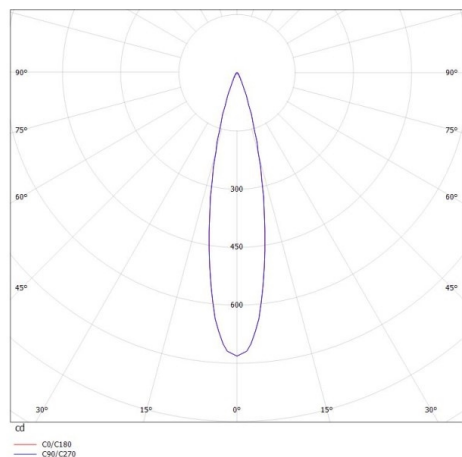

**ANIO**

**472-40033200**

ANIO W LAMPADA A PARETE in alluminio, terra, fascio 22°, emissione luminosa diretta, girevole 90, orientabile 350, con alimentatore, dimmerabilità: non dimmerabile, IP20

**DISEGNO**

**DETTAGLI TECNICI**

Potenza sistema [W]	3
tipo di lampadina	LED
flusso luminoso [lm]	170
temperatura colore [K]	2700K
CRI	>90
Alimentatore	con alimentatore
Dimmerabilità	non dimmerabile
area di emissione luce	diretta
ang.del fascio lumin.[°]	22°
classe di tensione [V]	220-240V 50/60Hz
Materiale	alluminio
lunghezza [mm]	63
larghezza [mm]	40
altezza [mm]	110
classe di protezione[IP]	IP20
classe di protezione	classe di protezione I
peso netto [kg]	0,43
Colore lampada	terra
cod.EAN	9010506265422
durata di vita [h]	L80 B10 20 000
cl. efficienza energ.	G

**CURVA DISTRIBUZIONE LUCE**

I valori indicati sono nominali. Tolleranza della potenza e del flusso luminoso +/- 10%. Tolleranza della temperatura colore: +/- 150 K. I valori sono riferiti ad una temperatura ambiente di 25°C, salvo diversa indicazione.