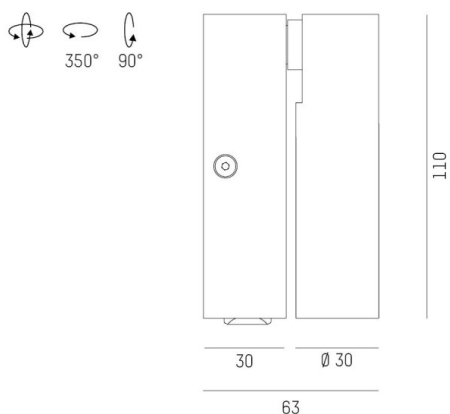

**ANIO**

**472-40033200**

ANIO W LAMPADA A PARETE in alluminio, terra, fascio 22°, emissione luminosa diretta, girevole 90, orientabile 350, con alimentatore, dimmerabilità: non dimmerabile, IP20

**DISEGNO**

**DETTAGLI TECNICI**

Potenza sistema [W]	3
tipo di lampadina	LED
flusso luminoso [lm]	170
temperatura colore [K]	2700K
CRI	>90
Alimentatore	con alimentatore
Dimmerabilità	non dimmerabile
area di emissione luce	diretta
ang.del fascio lumin.[°]	22°
classe di tensione [V]	220-240V 50/60Hz
Materiale	alluminio
lunghezza [mm]	63
larghezza [mm]	40
altezza [mm]	110
classe di protezione[IP]	IP20
classe di protezione	classe di protezione I
peso netto [kg]	0,43
Colore lampada	terra
cod.EAN	9010506265422
durata di vita [h]	L80 B10 20 000
cl. efficienza energ.	G

**CURVA DISTRIBUZIONE LUCE**

I valori indicati sono nominali. Tolleranza della potenza e del flusso luminoso +/- 10%. Tolleranza della temperatura colore: +/- 150 K. I valori sono riferiti ad una temperatura ambiente di 25°C, salvo diversa indicazione.