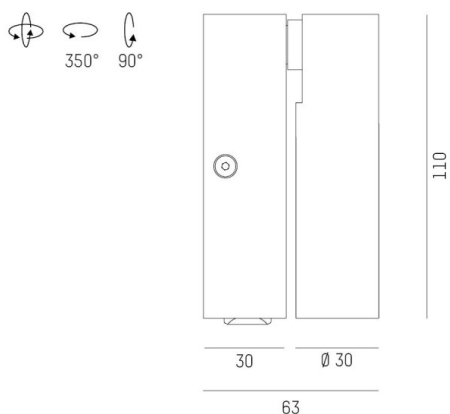

ANIO

472-40039200

ANIO W LAMPADA A PARETE in alluminio, terra, fascio 22°, emissione luminosa diretta, girevole 90, orientabile 350, con alimentatore, dimmerabilità: non dimmerabile, IP20

DISEGNO

DETTAGLI TECNICI

Potenza sistema [W]	3
tipo di lampadina	LED
flusso luminoso [lm]	170
temperatura colore [K]	3000K
CRI	>90
Alimentatore	con alimentatore
Dimmerabilità	non dimmerabile
area di emissione luce	diretta
ang.del fascio lumin.[°]	22°
classe di tensione [V]	220-240V 50/60Hz
Materiale	alluminio
lunghezza [mm]	63
larghezza [mm]	40
altezza [mm]	110
classe di protezione[IP]	IP20
classe di protezione	classe di protezione I
peso netto [kg]	0,43
Colore lampada	terra
cod.EAN	9010506119466
durata di vita [h]	L80 B10 20 000
cl. efficienza energ.	G

CURVA DISTRIBUZIONE LUCE

I valori indicati sono nominali. Tolleranza della potenza e del flusso luminoso +/- 10%. Tolleranza della temperatura colore: +/- 150 K. I valori sono riferiti ad una temperatura ambiente di 25°C, salvo diversa indicazione.