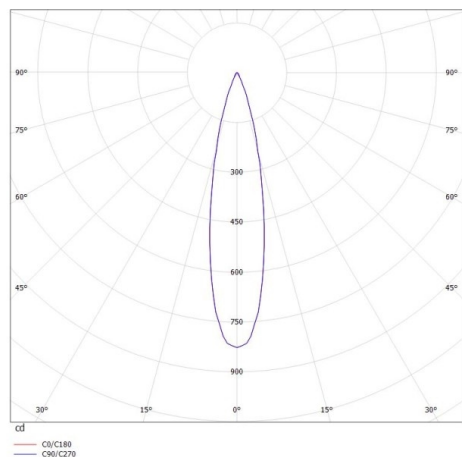

ANIO

472-40039200

ANIO W LAMPADA A PARETE in alluminio, terra, fascio 22°, emissione luminosa diretta, girevole 90, orientabile 350, con alimentatore, dimmerabilità: non dimmerabile, IP20

DISEGNO

DETTAGLI TECNICI

Potenza sistema [W]	3
tipo di lampadina	LED
flusso luminoso [lm]	170
temperatura colore [K]	3000K
CRI	>90
Alimentatore	con alimentatore
Dimmerabilità	non dimmerabile
area di emissione luce	diretta
ang.del fascio lumin.[°]	22°
classe di tensione [V]	220-240V 50/60Hz
Materiale	alluminio
lunghezza [mm]	63
larghezza [mm]	40
altezza [mm]	110
classe di protezione[IP]	IP20
classe di protezione	classe di protezione I
peso netto [kg]	0,43
Colore lampada	terra
cod.EAN	9010506119466
durata di vita [h]	L80 B10 20 000
cl. efficienza energ.	G

CURVA DISTRIBUZIONE LUCE

I valori indicati sono nominali. Tolleranza della potenza e del flusso luminoso +/- 10%. Tolleranza della temperatura colore: +/- 150 K. I valori sono riferiti ad una temperatura ambiente di 25°C, salvo diversa indicazione.