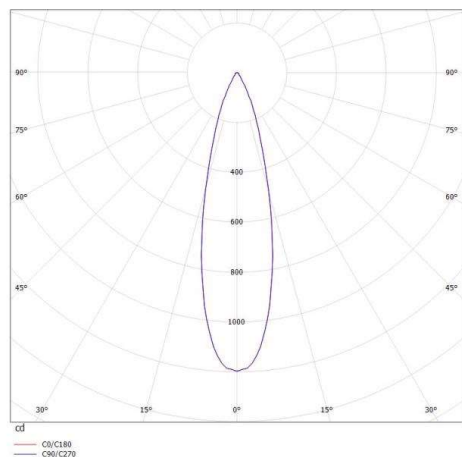

MEYJO

472-5001920s

MEYJO T TISCHLEUCHE aus Aluminium, terra, Ausstrahlwinkel 28°, Lichtaustritt direkt, mit Betriebsgerät, Dimmbarkeit: Sensor, IP20,

SKIZZE

TECHNISCHE DETAILS

| | |
|---------------------|-------------------|
| Systemleistung [W] | 9 |
| Leuchtmittel | LED |
| Lichtstrom [lm] | 350 |
| Lichtfarbe [K] | 3000K |
| CRI | >90 |
| Betriebsgerät | mit Betriebsgerät |
| Dimmbarkeit | Sensor |
| Lichtaustritt | direkt |
| Ausstrahlwinkel [°] | 28° |
| Spannung [V] | 220-240V 50/60Hz |
| Material | Aluminium |
| Länge [mm] | 200 |
| Höhe [mm] | 450 |
| Durchmesser [mm] | 25 |
| Schutzart [IP] | IP20 |
| Schutzklasse | Schutzklasse II |
| Nettogewicht [kg] | 6,60 |
| Farbe Leuchte | terra |
| EAN-Nummer | 9010506198942 |
| Lebensdauer [h] | L80 B10 20 000 |
| Energieeffizienzkl. | F |

LICHTVERTEILUNGSKURVE

Die Werte sind Bemessungswerte. Leistung und Lichtstrom unterliegen initial einer Toleranz von +/- 10%. Toleranz der Farbtemperatur: +/- 150 K. Die Werte gelten wenn nicht anders angegeben für eine Umgebungstemperatur von 25°C.