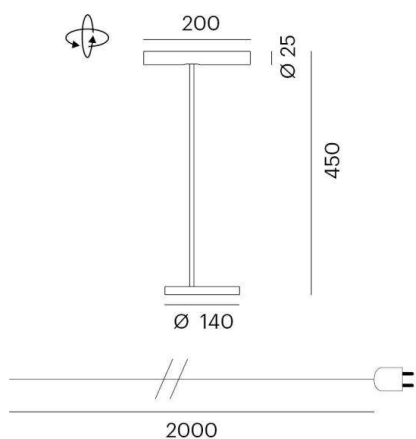

MEYJO

472-5001920s

MEYJO T TISCHLEUCHE aus Aluminium, terra, Ausstrahlwinkel 28°, Lichtaustritt direkt, mit Betriebsgerät, Dimmbarkeit: Sensor, IP20,

SKIZZE

TECHNISCHE DETAILS

| | |
|---------------------|-------------------|
| Systemleistung [W] | 9 |
| Leuchtmittel | LED |
| Lichtstrom [lm] | 350 |
| Lichtfarbe [K] | 3000K |
| CRI | >90 |
| Betriebsgerät | mit Betriebsgerät |
| Dimmbarkeit | Sensor |
| Lichtaustritt | direkt |
| Ausstrahlwinkel [°] | 28° |
| Spannung [V] | 220-240V 50/60Hz |
| Material | Aluminium |
| Länge [mm] | 200 |
| Höhe [mm] | 450 |
| Durchmesser [mm] | 25 |
| Schutzart [IP] | IP20 |
| Schutzklasse | Schutzklasse II |
| Nettogewicht [kg] | 6,60 |
| Farbe Leuchte | terra |
| EAN-Nummer | 9010506198942 |
| Lebensdauer [h] | L80 B10 20 000 |
| Energieeffizienzkl. | F |

LICHTVERTEILUNGSKURVE

Die Werte sind Bemessungswerte. Leistung und Lichtstrom unterliegen initial einer Toleranz von +/- 10%. Toleranz der Farbtemperatur: +/- 150 K. Die Werte gelten wenn nicht anders angegeben für eine Umgebungstemperatur von 25°C.