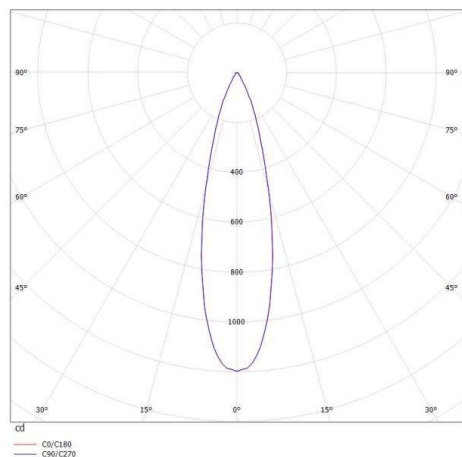

MEYJO

472-5001950s

MEYJO T TISCHLEUCHE aus Aluminium, weiß, ähnlich RAL 9003, Ausstrahlwinkel 28°, Lichtaustritt direkt, mit Betriebsgerät, Dimmbarkeit: Sensor, IP20,

SKIZZE

TECHNISCHE DETAILS

Systemleistung [W]	9
Leuchtmittel	LED
Lichtstrom [lm]	350
Lichtfarbe [K]	3000K
CRI	>90
Betriebsgerät	mit Betriebsgerät
Dimmbarkeit	Sensor
Lichtaustritt	direkt
Ausstrahlwinkel [°]	28°
Spannung [V]	220-240V 50/60Hz
Material	Aluminium
Länge [mm]	200
Höhe [mm]	450
Durchmesser [mm]	25
Schutzart [IP]	IP20
Schutzklasse	Schutzklasse II
Nettogewicht [kg]	6,60
Farbe Leuchte	weiß
RAL	9003
EAN-Nummer	9010506198959
Lebensdauer [h]	L80 B10 20 000
Energieeffizienzkl.	G

LICHTVERTEILUNGSKURVE

Die Werte sind Bemessungswerte. Leistung und Lichtstrom unterliegen initial einer Toleranz von +/- 10%. Toleranz der Farbtemperatur: +/- 150 K. Die Werte gelten wenn nicht anders angegeben für eine Umgebungstemperatur von 25°C.