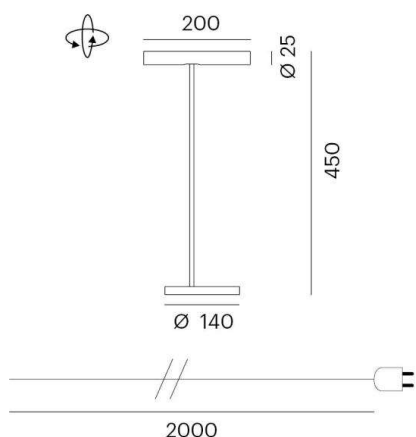

MEYJO

472-5001950s

MEYJO T TISCHLEUCHE aus Aluminium, weiß, ähnlich RAL 9003, Ausstrahlwinkel 28°, Lichtaustritt direkt, mit Betriebsgerät, Dimmbarkeit: Sensor, IP20,

SKIZZE

TECHNISCHE DETAILS

Systemleistung [W]	9
Leuchtmittel	LED
Lichtstrom [lm]	350
Lichtfarbe [K]	3000K
CRI	>90
Betriebsgerät	mit Betriebsgerät
Dimmbarkeit	Sensor
Lichtaustritt	direkt
Ausstrahlwinkel [°]	28°
Spannung [V]	220-240V 50/60Hz
Material	Aluminium
Länge [mm]	200
Höhe [mm]	450
Durchmesser [mm]	25
Schutzart [IP]	IP20
Schutzklasse	Schutzklasse II
Nettogewicht [kg]	6,60
Farbe Leuchte	weiß
RAL	9003
EAN-Nummer	9010506198959
Lebensdauer [h]	L80 B10 20 000
Energieeffizienzkl.	G

LICHTVERTEILUNGSKURVE

Die Werte sind Bemessungswerte. Leistung und Lichtstrom unterliegen initial einer Toleranz von +/- 10%. Toleranz der Farbtemperatur: +/- 150 K. Die Werte gelten wenn nicht anders angegeben für eine Umgebungstemperatur von 25°C.