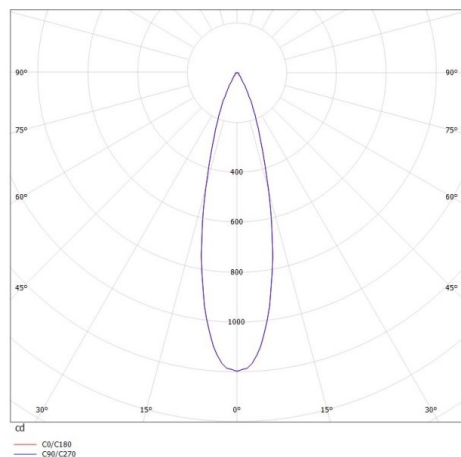

MEYJO

472-6001920s

MEYJO F PIANTANA in alluminio, terra, fascio 28°, emissione luminosa diretta, con alimentatore, dimmerabilità: sensore, IP20

DISEGNO

DETTAGLI TECNICI

Potenza sistema [W]	9
tipo di lampadina	LED
flusso luminoso [lm]	350
temperatura colore [K]	3000K
CRI	>90
Alimentatore	con alimentatore
Dimmerabilità	sensore
area di emissione luce	diretta
ang.del fascio lumin.[°]	28°
classe di tensione [V]	220-240V 50/60Hz
Materiale	alluminio
lunghezza [mm]	250
altezza [mm]	1700
diametro [mm]	25
classe di protezione[IP]	IP20
classe di protezione	classe di protezione II
peso netto [kg]	3,70
Colore lampada	terra
cod.EAN	9010506198973
durata di vita [h]	L80 B10 20 000
cl. efficienza energ.	F

CURVA DISTRIBUZIONE LUCE

I valori indicati sono nominali. Tolleranza della potenza e del flusso luminoso +/- 10%. Tolleranza della temperatura colore: +/- 150 K. I valori sono riferiti ad una temperatura ambiente di 25°C, salvo diversa indicazione.