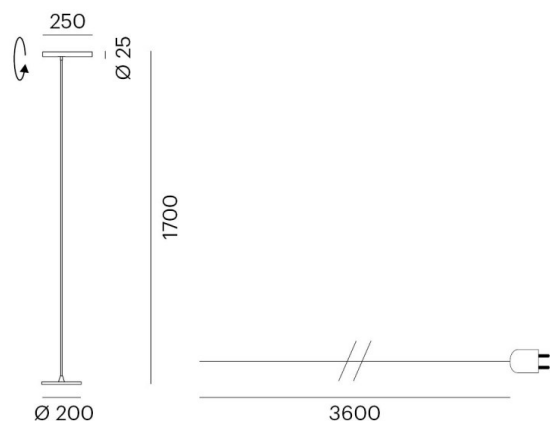

MEYJO

472-6001920s

MEYJO F PIANTANA in alluminio, terra, fascio 28°, emissione luminosa diretta, con alimentatore, dimmerabilità: sensore, IP20

DISEGNO

DETTAGLI TECNICI

Potenza sistema [W]	9
tipo di lampadina	LED
flusso luminoso [lm]	350
temperatura colore [K]	3000K
CRI	>90
Alimentatore	con alimentatore
Dimmerabilità	sensore
area di emissione luce	diretta
ang.del fascio lumin.[°]	28°
classe di tensione [V]	220-240V 50/60Hz
Materiale	alluminio
lunghezza [mm]	250
altezza [mm]	1700
diametro [mm]	25
classe di protezione[IP]	IP20
classe di protezione	classe di protezione II
peso netto [kg]	3,70
Colore lampada	terra
cod.EAN	9010506198973
durata di vita [h]	L80 B10 20 000
cl. efficienza energ.	F

CURVA DISTRIBUZIONE LUCE

I valori indicati sono nominali. Tolleranza della potenza e del flusso luminoso +/- 10%. Tolleranza della temperatura colore: +/- 150 K. I valori sono riferiti ad una temperatura ambiente di 25°C, salvo diversa indicazione.