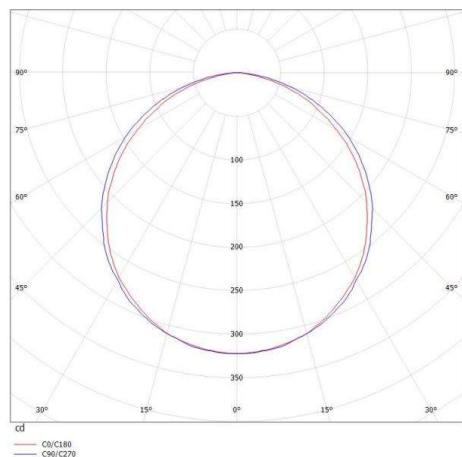

TREPOLE

472-60023300

TREPOLE F STEHLEUCHTE aus Aluminium, gold, ähnlich RAL 1036, Lichtaustritt indirekt, mit Betriebsgerät, Dimmbarkeit: nicht dimmbar, IP20,

SKIZZE

TECHNISCHE DETAILS

Systemleistung [W]	64
Leuchtmittel	LED 60W
Lichtstrom [lm]	2750
Lichtfarbe [K]	2700K
CRI	>90
Betriebsgerät	mit Betriebsgerät
Dimmbarkeit	nicht dimmbar
Lichtaustritt	indirekt
Spannung [V]	220-240V 50/60Hz
Material	Aluminium
Höhe [mm]	1810
Durchmesser [mm]	220X302
Schutzart [IP]	IP20
Schutzklasse	Schutzklasse II
Nettogewicht [kg]	3,00
Farbe Leuchte	gold
RAL	1036
EAN-Nummer	9010506275926
Lebensdauer [h]	L80 B10 20 000
Energieeffizienzkl.	F

LICHTVERTEILUNGSKURVE

Die Werte sind Bemessungswerte. Leistung und Lichtstrom unterliegen initial einer Toleranz von +/- 10%. Toleranz der Farbtemperatur: +/- 150 K. Die Werte gelten wenn nicht anders angegeben für eine Umgebungstemperatur von 25°C.