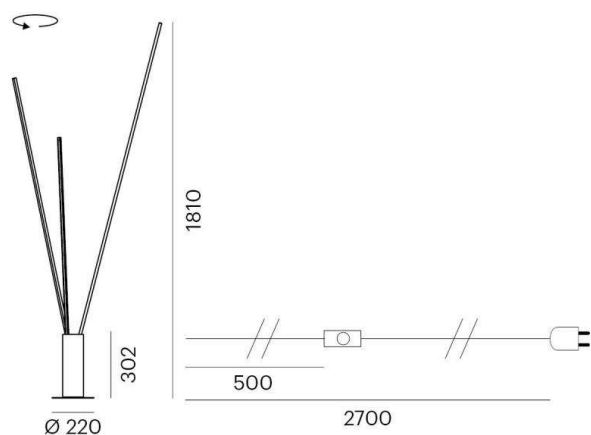

TREPOLE

472-60023300

TREPOLE F STEHLEUCHTE aus Aluminium, gold, ähnlich RAL 1036, Lichtaustritt indirekt, mit Betriebsgerät, Dimmbarkeit: nicht dimmbar, IP20,

SKIZZE

TECHNISCHE DETAILS

Systemleistung [W]	64
Leuchtmittel	LED 60W
Lichtstrom [lm]	2750
Lichtfarbe [K]	2700K
CRI	>90
Betriebsgerät	mit Betriebsgerät
Dimmbarkeit	nicht dimmbar
Lichtaustritt	indirekt
Spannung [V]	220-240V 50/60Hz
Material	Aluminium
Höhe [mm]	1810
Durchmesser [mm]	220X302
Schutzart [IP]	IP20
Schutzklasse	Schutzklasse II
Nettogewicht [kg]	3,00
Farbe Leuchte	gold
RAL	1036
EAN-Nummer	9010506275926
Lebensdauer [h]	L80 B10 20 000
Energieeffizienzkl.	F

LICHTVERTEILUNGSKURVE

Die Werte sind Bemessungswerte. Leistung und Lichtstrom unterliegen initial einer Toleranz von +/- 10%. Toleranz der Farbtemperatur: +/- 150 K. Die Werte gelten wenn nicht anders angegeben für eine Umgebungstemperatur von 25°C.