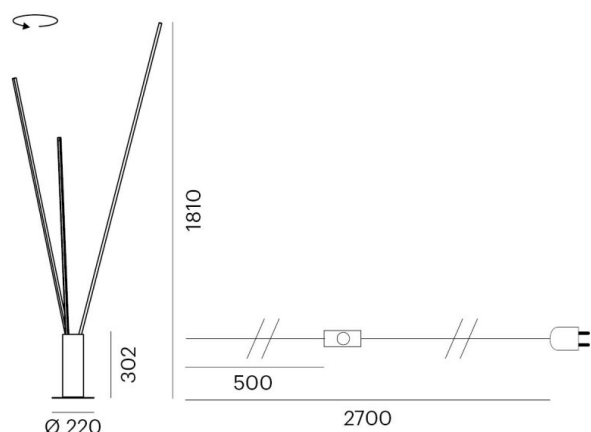

TREPOLE

472-60023300

TREPOLE F LAMPADAIRE en aluminium, or, RAL 1036, émission indirect, avec driver, gradation: non dimmable, IP20

ILLUSTRATION

DONNÉES TECHNIQUES

Puissance système [W]	64
Source lumineuse	LED 60W
Flux lumineux [lm]	2750
Température de couleur [K]	2700K
IRC	>90
Driver	avec driver
Gradation	non dimmable
Emission de lumière	indirect
Tension [V]	220-240V 50/60Hz
Matériel	aluminium
Hauteur [mm]	1810
Diamètre [mm]	220X302
Indice de protection [IP]	IP20
Classe de protection	classe de protection II
Poids net [kg]	3,95
Couleur luminaire	or
RAL	1036
N° EAN	9010506275926
Durée de vie [h]	L80 B10 20 000
Cl. d'efficacité énergétique	F

COURBE PHOTOMÉTRIQUE

Les valeurs indiquées sont des valeurs assignées. La puissance et le flux lumineux sous soumis à une tolérance d'environ 10 %. Tolérance de la température de couleur : +/- 150 K. Sauf indication contraire, les valeurs s'appliquent à une température ambiante de 25 °C.