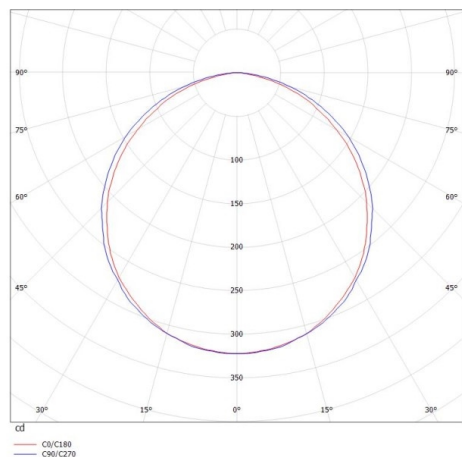

TREPOLE

472-60023300

TREPOLE F LAMPADAIRE en aluminium, or, RAL 1036, émission indirect, avec driver, gradation: non dimmable, IP20

ILLUSTRATION

DONNÉES TECHNIQUES

Puissance système [W]	64
Source lumineuse	LED 60W
Flux lumineux [lm]	2750
Température de couleur [K]	2700K
IRC	>90
Driver	avec driver
Gradation	non dimmable
Emission de lumière	indirect
Tension [V]	220-240V 50/60Hz
Matériel	aluminium
Hauteur [mm]	1810
Diamètre [mm]	220X302
Indice de protection [IP]	IP20
Classe de protection	classe de protection II
Poids net [kg]	3,95
Couleur luminaire	or
RAL	1036
N° EAN	9010506275926
Durée de vie [h]	L80 B10 20 000
Cl. d'efficacité énergétique	F

COURBE PHOTOMÉTRIQUE

Les valeurs indiquées sont des valeurs assignées. La puissance et le flux lumineux sous soumis à une tolérance d'environ 10 %. Tolérance de la température de couleur : +/- 150 K. Sauf indication contraire, les valeurs s'appliquent à une température ambiante de 25 °C.