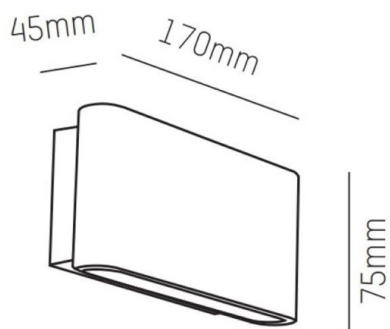

PIATTA

472-643m21s

PIATTA W WANDAUFBAULEUCHTE aus Aluminium, silber, ähnlich RAL 9006, Lichtaustritt direkt, mit Betriebsgerät, Dimmbarkeit: nicht dimmbar, IP54,

SKIZZE

TECHNISCHE DETAILS

Systemleistung [W]	7,5
Leuchtmittel	LED
Lichtstrom [lm]	308
Lichtfarbe [K]	3000K
CRI	>80
Betriebsgerät	mit Betriebsgerät
Dimmbarkeit	nicht dimmbar
Lichtaustritt	direkt
Spannung [V]	220-240V 50/60Hz
Material	Aluminium
Länge [mm]	170
Breite [mm]	75
Höhe [mm]	45
Ausladung [mm]	45
Schutzart [IP]	IP54
Schutzklasse	Schutzklasse I
Nettogewicht [kg]	0,81
Farbe Leuchte	silber
RAL	9006
EAN-Nummer	9010506072105
Lebensdauer [h]	L80 B10 20 000
Energieeffizienzkl.	D

LICHTVERTEILUNGSKURVE

Die Werte sind Bemessungswerte. Leistung und Lichtstrom unterliegen initial einer Toleranz von +/- 10%. Toleranz der Farbtemperatur: +/- 150 K. Die Werte gelten wenn nicht anders angegeben für eine Umgebungstemperatur von 25°C.