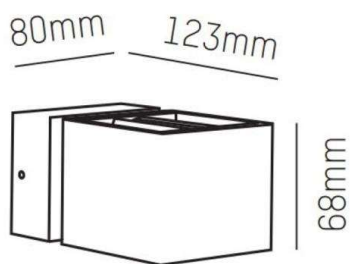

**KATHA I**

**472-645a11s**

KATHA I W WANDAUFBAULEUCHTE aus Aluminium, silber matt, ähnlich RAL 9006, Lichtaustritt direkt/- indirekt, mit Betriebsgerät, Dimmbarkeit nicht dimmbar, IP54

**SKIZZE**

**TECHNISCHE DETAILS**

Systemleistung [W]	7
Leuchtmittel	LED
Lichtstrom [lm]	210
Lichtfarbe [K]	3000K
CRI	>90
Betriebsgerät	mit Betriebsgerät
Dimmbarkeit	nicht dimmbar
Lichtaustritt	direkt/- indirekt
Spannung [V]	220-240V 50/60Hz
Material	Aluminium
Länge [mm]	80
Breite [mm]	80
Höhe [mm]	68
Ausladung [mm]	123
Schutzart [IP]	IP54
Schutzklasse	Schutzklasse I
Nettogewicht [kg]	0,76
Farbe Leuchte	silber matt
RAL	9006
EAN-Nummer	9008905838194
Lebensdauer [h]	25 000