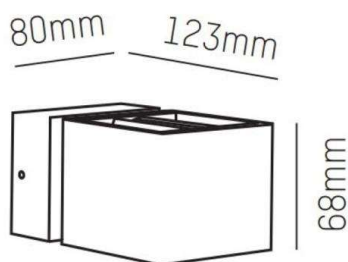

## KATHA I

472-645a11s

KATHA I W LUMINAIRE EN SAILLIE POUR MUR en aluminium, argent mat, RAL 9006, émission direct/indirect, avec driver, gradation: non dimmable, IP54

## ILLUSTRATION

## COURBE PHOTOMÉTRIQUE

## DONNÉES TECHNIQUES

Puissance système [W]	7
Source lumineuse	LED
Flux lumineux [lm]	210
Température de couleur [K]	3000K
IRC	>90
Driver	avec driver
Gradation	non dimmable
Emission de lumière	direct/indirect
Tension [V]	220-240V 50/60Hz
Matériel	aluminium
Longueur [mm]	80
Largeur [mm]	80
Hauteur [mm]	68
Portée [mm]	123
Indice de protection [IP]	IP54
Classe de protection	classe de protection I
Poids net [kg]	0,76
Couleur luminaire	argent mat
RAL	9006
N° EAN	9008905838194
Durée de vie [h]	L80 B10 20 000
Cl. d'efficacité énergétique	D