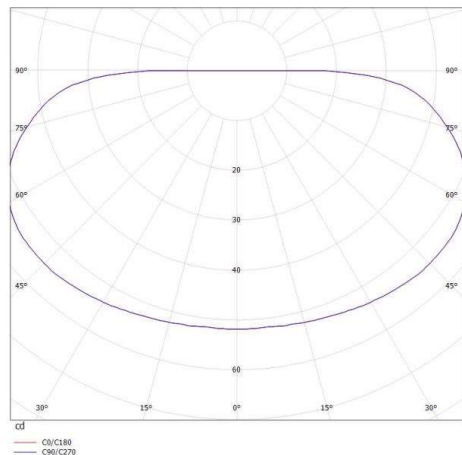

PEGATO

472-90019200

PEGATO W WANDAUFBAULEUCHE aus Aluminium, terra, Lichtaustritt indirekt, mit Betriebsgerät, Dimmbarkeit: nicht dimmbar, IP54,

SKIZZE

TECHNISCHE DETAILS

Systemleistung [W]	6
Leuchtmittel	LED
Lichtstrom [lm]	300
Lichtfarbe [K]	3000K
CRI	>90
Betriebsgerät	mit Betriebsgerät
Dimmbarkeit	nicht dimmbar
Lichtaustritt	indirekt
Spannung [V]	220-240V 50/60Hz
Material	Aluminium
Durchmesser [mm]	200
Ausladung [mm]	48
Schutzart [IP]	IP54
Schutzklasse	Schutzklasse I
Nettogewicht [kg]	1,40
Farbe Leuchte	terra
EAN-Nummer	9010506149357
Lebensdauer [h]	L80 B10 20 000
Energieeffizienzkl.	E

LICHTVERTEILUNGSKURVE

Die Werte sind Bemessungswerte. Leistung und Lichtstrom unterliegen initial einer Toleranz von +/- 10%. Toleranz der Farbtemperatur: +/- 150 K. Die Werte gelten wenn nicht anders angegeben für eine Umgebungstemperatur von 25°C.