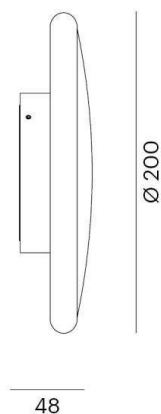

PEGATO

472-90019200

PEGATO W WANDAUFBAULEUCHE aus Aluminium, terra, Lichtaustritt indirekt, mit Betriebsgerät, Dimmbarkeit: nicht dimmbar, IP54,

SKIZZE

TECHNISCHE DETAILS

Systemleistung [W]	6
Leuchtmittel	LED
Lichtstrom [lm]	300
Lichtfarbe [K]	3000K
CRI	>90
Betriebsgerät	mit Betriebsgerät
Dimmbarkeit	nicht dimmbar
Lichtaustritt	indirekt
Spannung [V]	220-240V 50/60Hz
Material	Aluminium
Durchmesser [mm]	200
Ausladung [mm]	48
Schutzart [IP]	IP54
Schutzklasse	Schutzklasse I
Nettogewicht [kg]	1,40
Farbe Leuchte	terra
EAN-Nummer	9010506149357
Lebensdauer [h]	L80 B10 20 000
Energieeffizienzkl.	E

LICHTVERTEILUNGSKURVE

Die Werte sind Bemessungswerte. Leistung und Lichtstrom unterliegen initial einer Toleranz von +/- 10%. Toleranz der Farbtemperatur: +/- 150 K. Die Werte gelten wenn nicht anders angegeben für eine Umgebungstemperatur von 25°C.