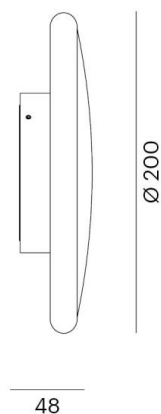

PEGATO

472-90019200

PEGATO W WANDAUFBAULEUCHTE aus Aluminium, terra, Lichtaustritt indirekt, mit Betriebsgerät, Dimmbarkeit: nicht dimmbar, IP54,

SKIZZE

TECHNISCHE DETAILS

Systemleistung [W]	6
Leuchtmittel	LED
Lichtstrom [lm]	300
Lichtfarbe [K]	3000K
CRI	>90
Betriebsgerät	mit Betriebsgerät
Dimmbarkeit	nicht dimmbar
Lichtaustritt	indirekt
Spannung [V]	220-240V 50/60Hz
Material	Aluminium
Durchmesser [mm]	200
Ausladung [mm]	48
Schutzart [IP]	IP54
Schutzklasse	Schutzklasse I
Nettogewicht [kg]	1,40
Farbe Leuchte	terra
EAN-Nummer	9010506149357
Lebensdauer [h]	L80 B10 20 000
Energieeffizienzkl.	E

LICHTVERTEILUNGSKURVE

Die Werte sind Bemessungswerte. Leistung und Lichtstrom unterliegen initial einer Toleranz von +/- 10%. Toleranz der Farbtemperatur: +/- 150 K. Die Werte gelten wenn nicht anders angegeben für eine Umgebungstemperatur von 25°C.