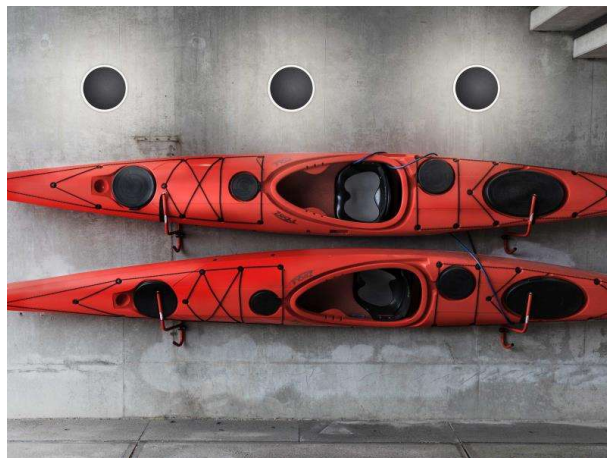

PEGATO

472-90019200

PEGATO W WANDAUFBAULEUCHE aus Aluminium, terra, Lichtaustritt indirekt, mit Betriebsgerät, Dimmbarkeit: nicht dimmbar, IP54,

SKIZZE

TECHNISCHE DETAILS

Systemleistung [W]	6
Leuchtmittel	LED
Lichtstrom [lm]	300
Lichtfarbe [K]	3000K
CRI	>90
Betriebsgerät	mit Betriebsgerät
Dimmbarkeit	nicht dimmbar
Lichtaustritt	indirekt
Spannung [V]	220-240V 50/60Hz
Material	Aluminium
Durchmesser [mm]	200
Ausladung [mm]	48
Schutzart [IP]	IP54
Schutzklasse	Schutzklasse I
Nettogewicht [kg]	1,40
Farbe Leuchte	terra
EAN-Nummer	9010506149357
Lebensdauer [h]	L80 B10 20 000
Energieeffizienzkl.	E