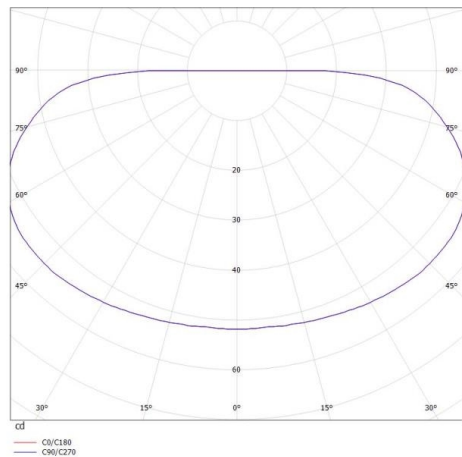

PEGATO

472-90019200

PEGATO W WANDAUFBAULEUCHTE aus Aluminium, terra, Lichtaustritt indirekt, mit Betriebsgerät, Dimmbarkeit: nicht dimmbar, IP54,

SKIZZE

TECHNISCHE DETAILS

Systemleistung [W]	6
Leuchtmittel	LED
Lichtstrom [lm]	300
Lichtfarbe [K]	3000K
CRI	>90
Betriebsgerät	mit Betriebsgerät
Dimmbarkeit	nicht dimmbar
Lichtaustritt	indirekt
Spannung [V]	220-240V 50/60Hz
Material	Aluminium
Durchmesser [mm]	200
Ausladung [mm]	48
Schutzart [IP]	IP54
Schutzklasse	Schutzklasse I
Nettogewicht [kg]	1,40
Farbe Leuchte	terra
EAN-Nummer	9010506149357
Lebensdauer [h]	L80 B10 20 000
Energieeffizienzkl.	E

LICHTVERTEILUNGSKURVE

Die Werte sind Bemessungswerte. Leistung und Lichtstrom unterliegen initial einer Toleranz von +/- 10%. Toleranz der Farbtemperatur: +/- 150 K. Die Werte gelten wenn nicht anders angegeben für eine Umgebungstemperatur von 25°C.