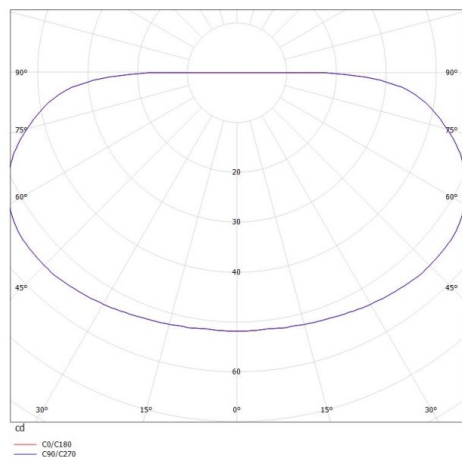

PEGATO

472-90019200

PEGATO W LAMPADA A PARETE in alluminio, terra, emissione luminosa indiretta, con alimentatore, dimmerabilità: non dimmerabile, IP54

DISEGNO

DETTAGLI TECNICI

Potenza sistema [W]	6
tipo di lampadina	LED
flusso luminoso [lm]	300
temperatura colore [K]	3000K
CRI	>90
Alimentatore	con alimentatore
Dimmerabilità	non dimmerabile
area di emissione luce	indiretta
classe di tensione [V]	220-240V 50/60Hz
Materiale	alluminio
diametro [mm]	200
gola [mm]	48
classe di protezione [IP]	IP54
classe di protezione	classe di protezione I
peso netto [kg]	1,40
Colore lampada	terra
cod.EAN	9010506149357
durata di vita [h]	L80 B10 20 000
cl. efficienza energ.	E

CURVA DISTRIBUZIONE LUCE

I valori indicati sono nominali. Tolleranza della potenza e del flusso luminoso +/- 10%. Tolleranza della temperatura colore: +/- 150 K. I valori sono riferiti ad una temperatura ambiente di 25°C, salvo diversa indicazione.