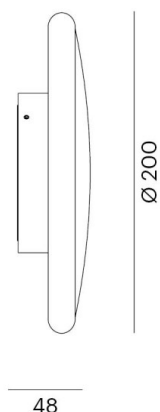

PEGATO

472-90019200

PEGATO W LAMPADA A PARETE in alluminio, terra, emissione luminosa indiretta, con alimentatore, dimmerabilità: non dimmerabile, IP54

DISEGNO

DETTAGLI TECNICI

Potenza sistema [W]	6
tipo di lampadina	LED
flusso luminoso [lm]	300
temperatura colore [K]	3000K
CRI	>90
Alimentatore	con alimentatore
Dimmerabilità	non dimmerabile
area di emissione luce	indiretta
classe di tensione [V]	220-240V 50/60Hz
Materiale	alluminio
diametro [mm]	200
gola [mm]	48
classe di protezione [IP]	IP54
classe di protezione	classe di protezione I
peso netto [kg]	1,40
Colore lampada	terra
cod.EAN	9010506149357
durata di vita [h]	L80 B10 20 000
cl. efficienza energ.	E

CURVA DISTRIBUZIONE LUCE

I valori indicati sono nominali. Tolleranza della potenza e del flusso luminoso +/- 10%. Tolleranza della temperatura colore: +/- 150 K. I valori sono riferiti ad una temperatura ambiente di 25°C, salvo diversa indicazione.