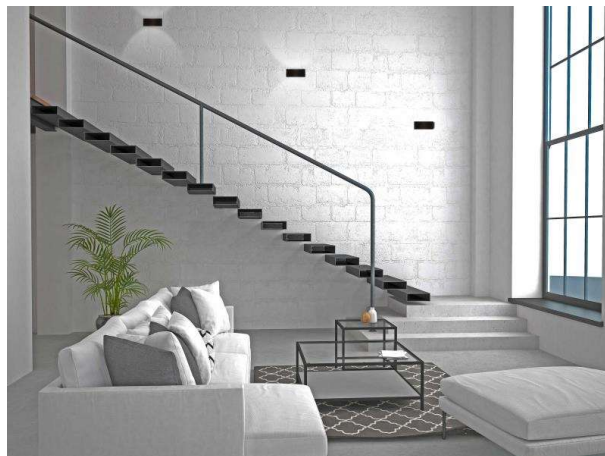

EYO

472-90039900

EYO W WANDAUFBAULEUCHTE aus Aluminium, anthrazit, ähnlich RAL 7016, Lichtaustritt indirekt, mit Betriebsgerät, Dimmbarkeit: nicht dimmbar, IP54,

SKIZZE

TECHNISCHE DETAILS

Systemleistung [W]	7
Leuchtmittel	LED
Lichtstrom [lm]	200
Lichtfarbe [K]	3000K
CRI	>90
Betriebsgerät	mit Betriebsgerät
Dimmbarkeit	nicht dimmbar
Lichtaustritt	indirekt
Spannung [V]	220-240V 50/60Hz
Material	Aluminium
Länge [mm]	150
Breite [mm]	138
Höhe [mm]	58
Schutzart [IP]	IP54
Schutzklasse	Schutzklasse I
Nettogewicht [kg]	1,27
Farbe Leuchte	anthrazit
RAL	7016
EAN-Nummer	9010506091953
Lebensdauer [h]	L80 B10 20 000
Energieeffizienzkl.	F