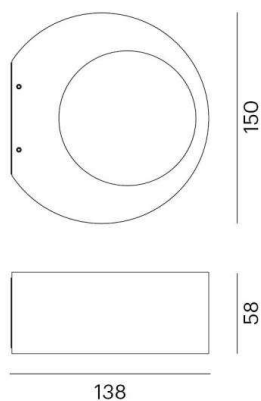

EYO

472-90039900

EYO W WANDAUFBAULEUCHTE aus Aluminium, anthrazit, ähnlich RAL 7016, Lichtaustritt indirekt, mit Betriebsgerät, Dimmbarkeit: nicht dimmbar, IP54,

SKIZZE

TECHNISCHE DETAILS

Systemleistung [W]	7
Leuchtmittel	LED
Lichtstrom [lm]	200
Lichtfarbe [K]	3000K
CRI	>90
Betriebsgerät	mit Betriebsgerät
Dimmbarkeit	nicht dimmbar
Lichtaustritt	indirekt
Spannung [V]	220-240V 50/60Hz
Material	Aluminium
Länge [mm]	150
Breite [mm]	138
Höhe [mm]	58
Schutzart [IP]	IP54
Schutzklasse	Schutzklasse I
Nettogewicht [kg]	1,27
Farbe Leuchte	anthrazit
RAL	7016
EAN-Nummer	9010506091953
Lebensdauer [h]	L80 B10 20 000
Energieeffizienzkl.	F

LICHTVERTEILUNGSKURVE

Die Werte sind Bemessungswerte. Leistung und Lichtstrom unterliegen initial einer Toleranz von +/- 10%. Toleranz der Farbtemperatur: +/- 150 K. Die Werte gelten wenn nicht anders angegeben für eine Umgebungstemperatur von 25°C.