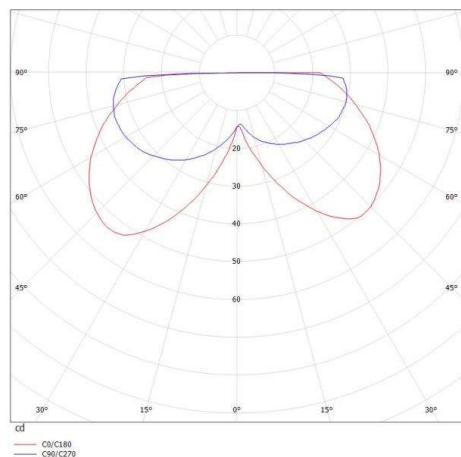

EYO

472-90039900

EYO W WANDAUFBAULEUCHTE aus Aluminium, anthrazit, ähnlich RAL 7016, Lichtaustritt indirekt, mit Betriebsgerät, Dimmbarkeit: nicht dimmbar, IP54,

SKIZZE

TECHNISCHE DETAILS

Systemleistung [W]	7
Leuchtmittel	LED
Lichtstrom [lm]	200
Lichtfarbe [K]	3000K
CRI	>90
Betriebsgerät	mit Betriebsgerät
Dimmbarkeit	nicht dimmbar
Lichtaustritt	indirekt
Spannung [V]	220-240V 50/60Hz
Material	Aluminium
Länge [mm]	150
Breite [mm]	138
Höhe [mm]	58
Schutzart [IP]	IP54
Schutzklasse	Schutzklasse I
Nettogewicht [kg]	1,27
Farbe Leuchte	anthrazit
RAL	7016
EAN-Nummer	9010506091953
Lebensdauer [h]	L80 B10 20 000
Energieeffizienzkl.	F

LICHTVERTEILUNGSKURVE

Die Werte sind Bemessungswerte. Leistung und Lichtstrom unterliegen initial einer Toleranz von +/- 10%. Toleranz der Farbtemperatur: +/- 150 K. Die Werte gelten wenn nicht anders angegeben für eine Umgebungstemperatur von 25°C.