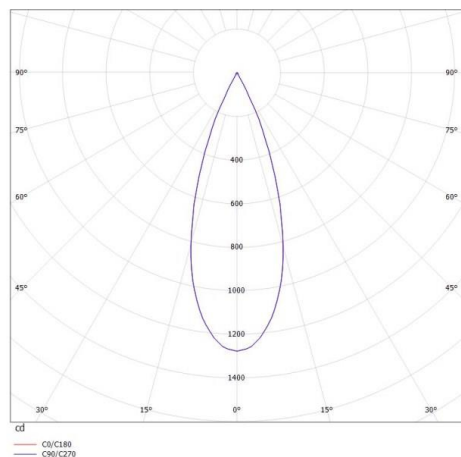

CHOPA

472-90059600

CHOPA F ERDSPIEBLEUCHE aus Aluminium, schwarz, ähnlich RAL 9005, Ausstrahlwinkel 38°, Lichtaustritt direkt, mit Betriebsgerät, Dimmbarkeit: nicht dimmbar, Kabel schwarz, IP65,

SKIZZE

TECHNISCHE DETAILS

Systemleistung [W]	8,5
Leuchtmittel	LED
Lichtstrom [lm]	450
Lichtfarbe [K]	3000K
CRI	>90
Betriebsgerät	mit Betriebsgerät
Dimmbarkeit	nicht dimmbar
Lichtaustritt	direkt
Ausstrahlwinkel [°]	38°
Spannung [V]	220-240V 50/60Hz
Material	Aluminium
Länge [mm]	132
Breite [mm]	132
Höhe [mm]	400
Durchmesser [mm]	60
Schutzart [IP]	IP65
Schutzklasse	Schutzklasse I
Nettogewicht [kg]	1,25
Farbe Leuchte	schwarz
RAL	9005
Kabel	schwarz
EAN-Nummer	9010506111675
Lebensdauer [h]	L80 B10 20 000
Energieeffizienzkl.	F

LICHTVERTEILUNGSKURVE

EnergieLabel

Die Werte sind Bemessungswerte. Leistung und Lichtstrom unterliegen initial einer Toleranz von +/- 10%. Toleranz der Farbtemperatur: +/- 150 K. Die Werte gelten wenn nicht anders angegeben für eine Umgebungstemperatur von 25°C.