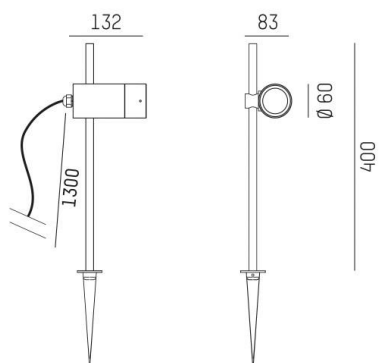

CHOPA

472-90059600

CHOPA F ERDSPIEBLEUCHE aus Aluminium, schwarz, ähnlich RAL 9005, Ausstrahlwinkel 38°, Lichtaustritt direkt, mit Betriebsgerät, Dimmbarkeit: nicht dimmbar, Kabel schwarz, IP65,

SKIZZE

TECHNISCHE DETAILS

Systemleistung [W]	8,5
Leuchtmittel	LED
Lichtstrom [lm]	450
Lichtfarbe [K]	3000K
CRI	>90
Betriebsgerät	mit Betriebsgerät
Dimmbarkeit	nicht dimmbar
Lichtaustritt	direkt
Ausstrahlwinkel [°]	38°
Spannung [V]	220-240V 50/60Hz
Material	Aluminium
Länge [mm]	132
Breite [mm]	132
Höhe [mm]	400
Durchmesser [mm]	60
Schutzart [IP]	IP65
Schutzklasse	Schutzklasse I
Nettogewicht [kg]	1,25
Farbe Leuchte	schwarz
RAL	9005
Kabel	schwarz
EAN-Nummer	9010506111675
Lebensdauer [h]	L80 B10 20 000
Energieeffizienzkl.	F

LICHTVERTEILUNGSKURVE

EnergieLabel

Die Werte sind Bemessungswerte. Leistung und Lichtstrom unterliegen initial einer Toleranz von +/- 10%. Toleranz der Farbtemperatur: +/- 150 K. Die Werte gelten wenn nicht anders angegeben für eine Umgebungstemperatur von 25°C.