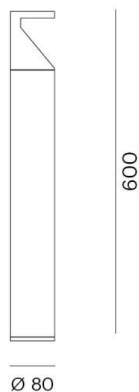

## BOOPER

472-90079500

BOOPER F BORNE LUMINEUSE en aluminium, blanc, RAL 9003, émission indirect, avec driver, gradation: non dimmable, IP54

## ILLUSTRATION

## DONNÉES TECHNIQUES

Puissance système [W]	8,5
Source lumineuse	LED
Flux lumineux [lm]	190
Température de couleur [K]	3000K
IRC	>90
Driver	avec driver
Gradation	non dimmable
Emission de lumière	indirect
Tension [V]	220-240V 50/60Hz
Matériel	aluminium
Hauteur [mm]	600
Diamètre [mm]	80
Indice de protection [IP]	IP54
Classe de protection	classe de protection I
Poids net [kg]	2,93
Couleur luminaire	blanc
RAL	9003
N° EAN	9010506111651
Durée de vie [h]	L80 B10 20 000
Cl. d'efficacité énergétique	F