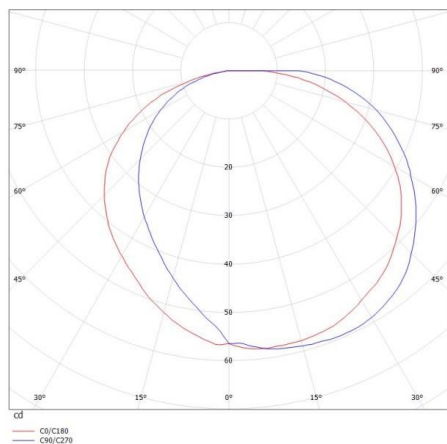

## BOOPER

472-90079500

BOOPER F BORNE LUMINEUSE en aluminium, blanc, RAL 9003, émission indirect, avec driver, gradation: non dimmable, IP54

## ILLUSTRATION

## DONNÉES TECHNIQUES

Puissance système [W]	8,5
Source lumineuse	LED
Flux lumineux [lm]	190
Température de couleur [K]	3000K
IRC	>90
Driver	avec driver
Gradation	non dimmable
Emission de lumière	indirect
Tension [V]	220-240V 50/60Hz
Matériel	aluminium
Hauteur [mm]	600
Diamètre [mm]	80
Indice de protection [IP]	IP54
Classe de protection	classe de protection I
Poids net [kg]	2,93
Couleur luminaire	blanc
RAL	9003
N° EAN	9010506111651
Durée de vie [h]	L80 B10 20 000
Cl. d'efficacité énergétique	F

## COURBE PHOTOMÉTRIQUE

label énergie

Les valeurs indiquées sont des valeurs assignées. La puissance et le flux lumineux sous soumis à une tolérance d'environ 10 %. Tolérance de la température de couleur : +/- 150 K. Sauf indication contraire, les valeurs s'appliquent à une température ambiante de 25 °C.