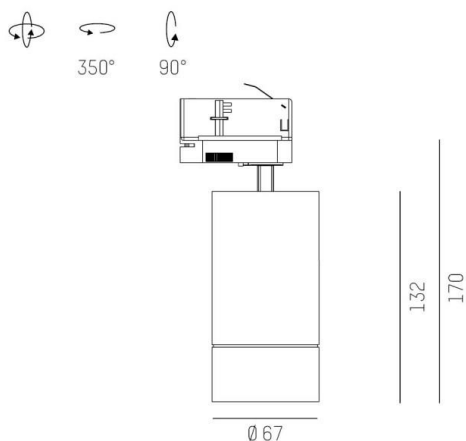

MOVA S

495-72000000440

MOVA S GU10 TRACK SCHIENENSTRAHLER MIT 3-PH ADAPTER aus Aluminium, grau, ähnlich RAL 9006, Dekor grau, Lichtaustritt direkt, drehbar 350°, schwenkbar 90°, Dimmbarkeit: nicht dimmbar, Adapter/Baldachin grau, IP20,

SKIZZE

TECHNISCHE DETAILS

Leuchtmittel	QPAR 16 50W
Anz. Fassungen	1x
Fassung	GU10
Designer	INHOUSE
Dimmbarkeit	nicht dimmbar
Lichtaustritt	direkt
Spannung [V]	220-240V 50/60Hz
Material	Aluminium
Länge [mm]	87
Höhe [mm]	170
Durchmesser [mm]	67
Schutzart [IP]	IP20
Schutzklasse	Schutzklasse II
Nettogewicht [kg]	0,37
Farbe Leuchte	grau
RAL	9006
Farbe Adapter/Baldachin	grau
Farbe Dekor	grau
EAN-Nummer	9010506235555

LICHTVERTEILUNGSKURVE

Energielabel

Die Werte sind Bemessungswerte. Leistung und Lichtstrom unterliegen initial einer Toleranz von +/- 10%. Toleranz der Farbtemperatur: +/- 150 K. Die Werte gelten wenn nicht anders angegeben für eine Umgebungstemperatur von 25°C.