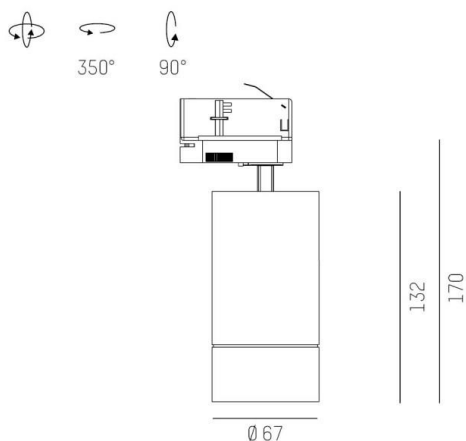

MOVA S

495-72000000550

MOVA S GU10 TRACK SCHIENENSTRAHLER MIT 3-PH ADAPTER aus Aluminium, weiß, ähnlich RAL 9016, Dekor weiß, Lichtaustritt direkt, drehbar 350°, schwenkbar 90°, Dimmbarkeit: nicht dimmbar, Adapter/Baldachin weiß, IP20,

SKIZZE

TECHNISCHE DETAILS

Leuchtmittel	QPAR 16 50W
Anz. Fassungen	1x
Fassung	GU10
Designer	INHOUSE
Dimmbarkeit	nicht dimmbar
Lichtaustritt	direkt
Spannung [V]	220-240V 50/60Hz
Material	Aluminium
Länge [mm]	87
Höhe [mm]	170
Durchmesser [mm]	67
Schutzart [IP]	IP20
Schutzklasse	Schutzklasse II
Nettogewicht [kg]	0,39
Farbe Leuchte	weiß
RAL	9016
Farbe Adapter/Baldachin	weiß
Farbe Dekor	weiß
EAN-Nummer	9010506235524

LICHTVERTEILUNGSKURVE

Energielabel

Die Werte sind Bemessungswerte. Leistung und Lichtstrom unterliegen initial einer Toleranz von +/- 10%. Toleranz der Farbtemperatur: +/- 150 K. Die Werte gelten wenn nicht anders angegeben für eine Umgebungstemperatur von 25°C.