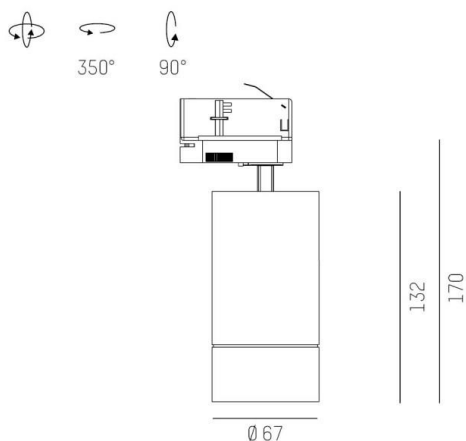

MOVA S

495-72000000660

MOVA S GU10 TRACK SCHIENENSTRAHLER MIT 3-PH ADAPTER aus Aluminium, schwarz, ähnlich RAL 9005, Dekor schwarz, Lichtaustritt direkt, drehbar 350°, schwenkbar 90°, Dimmbarkeit: nicht dimmbar, Adapter/Baldachin schwarz, IP20,

SKIZZE

TECHNISCHE DETAILS

Leuchtmittel	QPAR 16 50W
Anz. Fassungen	1x
Fassung	GU10
Designer	INHOUSE
Dimmbarkeit	nicht dimmbar
Lichtaustritt	direkt
Spannung [V]	220-240V 50/60Hz
Material	Aluminium
Länge [mm]	87
Höhe [mm]	170
Durchmesser [mm]	67
Schutzart [IP]	IP20
Schutzklasse	Schutzklasse II
Nettogewicht [kg]	0,39
Farbe Leuchte	schwarz
RAL	9005
Farbe Adapter/Baldachin	schwarz
Farbe Dekor	schwarz
EAN-Nummer	9010506235548

LICHTVERTEILUNGSKURVE

Energielabel

Die Werte sind Bemessungswerte. Leistung und Lichtstrom unterliegen initial einer Toleranz von +/- 10%. Toleranz der Farbtemperatur: +/- 150 K. Die Werte gelten wenn nicht anders angegeben für eine Umgebungstemperatur von 25°C.