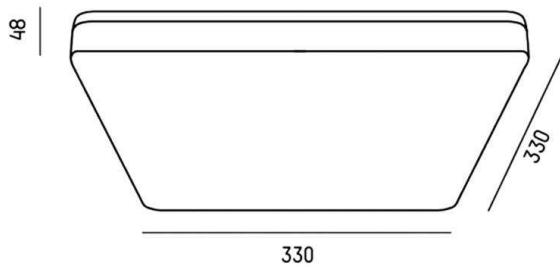

MUSO

501-1q331915h

MUSO SQUARE SD DECKENAUFBAULEUCHTE aus Kunststoff, weiß, ähnlich RAL 9010, Polycarbonat Abdeckung Lichtaustritt direkt, mit Betriebsgerät, Dimmbarkeit: nicht dimmbar, mit Bewegungsmelder u. Taglichtsteuerung, IP44,

SKIZZE

LICHTVERTEILUNGSKURVE

TECHNISCHE DETAILS

Systemleistung [W]	24
Leuchtmittel	LED
Lichtstrom [lm]	2270
Lichtfarbe [K]	3000K
CRI	>80
Optik	Polycarbonat Abdeckung
Betriebsgerät	mit Betriebsgerät
Dimmbarkeit	nicht dimmbar
Bewegungsmelder	mit Bewegungsmelder u. Taglichtsteuerung
Lichtaustritt	direkt
Spannung [V]	220-240V 50/60Hz
Material	Kunststoff
Länge [mm]	330
Breite [mm]	330
Höhe [mm]	53
Schutzart [IP]	IP44
Schutzklasse	Schutzklasse II
Stoßfestigkeit	IK08
Nettogewicht [kg]	1,55
Farbe Leuchte	weiß
RAL	9010
EAN-Nummer	9010506427646
Lebensdauer [h]	L80 B10 20 000
Energieeffizienzkl.	E
Anz Leuchten B16A	50