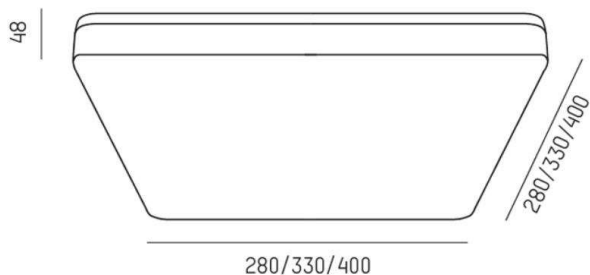

MUSO

501-q2819150

MUSO SQUARE SD DECKENAUFBAULEUCHTE aus Kunststoff, weiß, ähnlich RAL 9010, Lichtaustritt direkt, mit Betriebsgerät, Dimmbarkeit: nicht dimmbar, IP54,

SKIZZE

TECHNISCHE DETAILS

Systemleistung [W]	18
Leuchtmittel	LED
Lichtstrom [lm]	1750
Lichtfarbe [K]	3000K
CRI	>80
Betriebsgerät	mit Betriebsgerät
Dimmbarkeit	nicht dimmbar
Lichtaustritt	direkt
Spannung [V]	220-240V 50/60Hz
Material	Kunststoff
Länge [mm]	280
Breite [mm]	280
Höhe [mm]	48
Schutzart [IP]	IP54
Schutzklasse	Schutzklasse II
Stoßfestigkeit	IK08
Nettogewicht [kg]	1,09
Farbe Leuchte	weiß
RAL	9010
EAN-Nummer	9008905920776
Lebensdauer [h]	L80 B10 20 000
Energieeffizienzkl.	E
Anz Leuchten B16A	50

LICHTVERTEILUNGSKURVE

Die Werte sind Bemessungswerte. Leistung und Lichtstrom unterliegen initial einer Toleranz von +/- 10%. Toleranz der Farbtemperatur: +/- 150 K. Die Werte gelten wenn nicht anders angegeben für eine Umgebungstemperatur von 25°C.