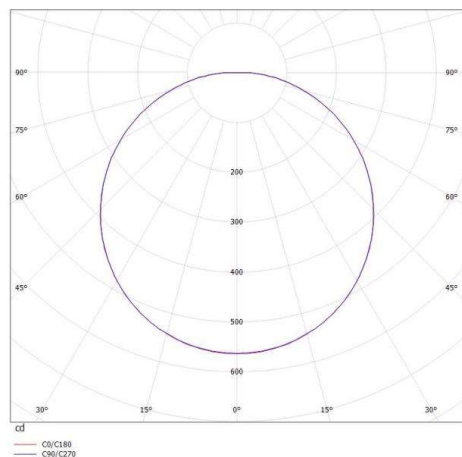

MUSO

501-q2819150

MUSO SQUARE SD DECKENAUFBAULEUCHTE aus Kunststoff, weiß, ähnlich RAL 9010, Lichtaustritt direkt, mit Betriebsgerät, Dimmbarkeit: nicht dimmbar, IP54,

SKIZZE

TECHNISCHE DETAILS

Systemleistung [W]	18
Leuchtmittel	LED
Lichtstrom [lm]	1750
Lichtfarbe [K]	3000K
CRI	>80
Betriebsgerät	mit Betriebsgerät
Dimmbarkeit	nicht dimmbar
Lichtaustritt	direkt
Spannung [V]	220-240V 50/60Hz
Material	Kunststoff
Länge [mm]	280
Breite [mm]	280
Höhe [mm]	48
Schutzart [IP]	IP54
Schutzklasse	Schutzklasse II
Stoßfestigkeit	IK08
Nettogewicht [kg]	1,09
Farbe Leuchte	weiß
RAL	9010
EAN-Nummer	9008905920776
Lebensdauer [h]	L80 B10 20 000
Energieeffizienzkl.	E
Anz Leuchten B16A	50

LICHTVERTEILUNGSKURVE

Die Werte sind Bemessungswerte. Leistung und Lichtstrom unterliegen initial einer Toleranz von +/- 10%. Toleranz der Farbtemperatur: +/- 150 K. Die Werte gelten wenn nicht anders angegeben für eine Umgebungstemperatur von 25°C.