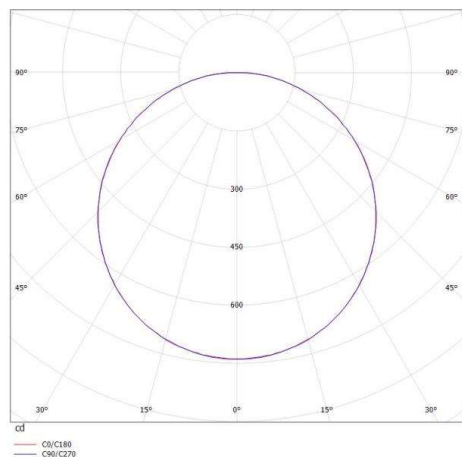

MUSO

501-q3319150

MUSO SQUARE SD DECKENAUFBAULEUCHTE aus Kunststoff, weiß, ähnlich RAL 9010, Lichtaustritt direkt, mit Betriebsgerät, Dimmbarkeit: nicht dimmbar, IP54,

SKIZZE

TECHNISCHE DETAILS

| | |
|---------------------|-------------------|
| Systemleistung [W] | 24 |
| Leuchtmittel | LED |
| Lichtstrom [lm] | 2270 |
| Lichtfarbe [K] | 3000K |
| CRI | >80 |
| Betriebsgerät | mit Betriebsgerät |
| Dimmbarkeit | nicht dimmbar |
| Lichtaustritt | direkt |
| Spannung [V] | 220-240V 50/60Hz |
| Material | Kunststoff |
| Länge [mm] | 330 |
| Breite [mm] | 330 |
| Höhe [mm] | 48 |
| Schutzart [IP] | IP54 |
| Schutzklasse | Schutzklasse II |
| Stoßfestigkeit | IK08 |
| Nettogewicht [kg] | 1,50 |
| Farbe Leuchte | weiß |
| RAL | 9010 |
| EAN-Nummer | 9008905920783 |
| Lebensdauer [h] | L80 B10 20 000 |
| Energieeffizienzkl. | E |
| Anz Leuchten B16A | 50 |

LICHTVERTEILUNGSKURVE

Die Werte sind Bemessungswerte. Leistung und Lichtstrom unterliegen initial einer Toleranz von +/- 10%. Toleranz der Farbtemperatur: +/- 150 K. Die Werte gelten wenn nicht anders angegeben für eine Umgebungstemperatur von 25°C.