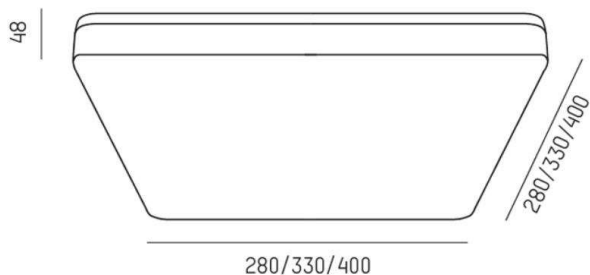

MUSO

501-q3319150

MUSO SQUARE SD DECKENAUFBAULEUCHTE aus Kunststoff, weiß, ähnlich RAL 9010, Lichtaustritt direkt, mit Betriebsgerät, Dimmbarkeit: nicht dimmbar, IP54,

SKIZZE

TECHNISCHE DETAILS

| | |
|---------------------|-------------------|
| Systemleistung [W] | 24 |
| Leuchtmittel | LED |
| Lichtstrom [lm] | 2270 |
| Lichtfarbe [K] | 3000K |
| CRI | >80 |
| Betriebsgerät | mit Betriebsgerät |
| Dimmbarkeit | nicht dimmbar |
| Lichtaustritt | direkt |
| Spannung [V] | 220-240V 50/60Hz |
| Material | Kunststoff |
| Länge [mm] | 330 |
| Breite [mm] | 330 |
| Höhe [mm] | 48 |
| Schutzart [IP] | IP54 |
| Schutzklasse | Schutzklasse II |
| Stoßfestigkeit | IK08 |
| Nettogewicht [kg] | 1,50 |
| Farbe Leuchte | weiß |
| RAL | 9010 |
| EAN-Nummer | 9008905920783 |
| Lebensdauer [h] | L80 B10 20 000 |
| Energieeffizienzkl. | E |
| Anz Leuchten B16A | 50 |

LICHTVERTEILUNGSKURVE

Die Werte sind Bemessungswerte. Leistung und Lichtstrom unterliegen initial einer Toleranz von +/- 10%. Toleranz der Farbtemperatur: +/- 150 K. Die Werte gelten wenn nicht anders angegeben für eine Umgebungstemperatur von 25°C.