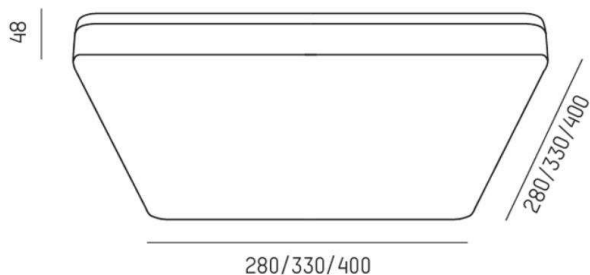

MUSO

501-q4019150

MUSO SQUARE SD DECKENAUFBAULEUCHTE aus Kunststoff, weiß, ähnlich RAL 9010, Lichtaustritt direkt, mit Betriebsgerät, Dimmbarkeit: nicht dimmbar, IP54,

SKIZZE

TECHNISCHE DETAILS

Systemleistung [W]	36
Leuchtmittel	LED
Lichtstrom [lm]	3200
Lichtfarbe [K]	3000K
CRI	>80
Betriebsgerät	mit Betriebsgerät
Dimmbarkeit	nicht dimmbar
Lichtaustritt	direkt
Spannung [V]	220-240V 50/60Hz
Material	Kunststoff
Länge [mm]	400
Breite [mm]	400
Höhe [mm]	48
Schutzart [IP]	IP54
Schutzklasse	Schutzklasse II
Stoßfestigkeit	IK08
Nettogewicht [kg]	2,20
Farbe Leuchte	weiß
RAL	9010
EAN-Nummer	9008905920790
Lebensdauer [h]	L80 B10 20 000
Energieeffizienzkl.	E
Anz Leuchten B16A	30

LICHTVERTEILUNGSKURVE

Die Werte sind Bemessungswerte. Leistung und Lichtstrom unterliegen initial einer Toleranz von +/- 10%. Toleranz der Farbtemperatur: +/- 150 K. Die Werte gelten wenn nicht anders angegeben für eine Umgebungstemperatur von 25°C.