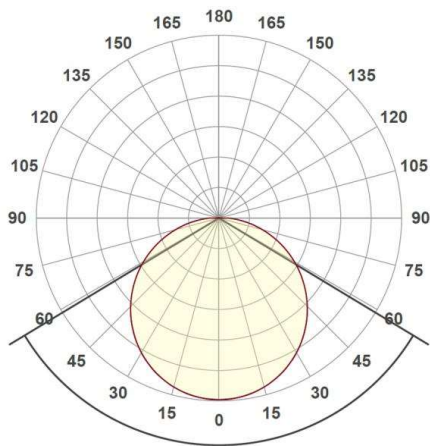

MUSO

501-q4019150

MUSO SQUARE SD DECKENAUFBAULEUCHTE aus Kunststoff, weiß, ähnlich RAL 9010, Lichtaustritt direkt, mit Betriebsgerät, Dimmbarkeit: nicht dimmbar, IP54,

SKIZZE

TECHNISCHE DETAILS

Systemleistung [W]	36
Leuchtmittel	LED
Lichtstrom [lm]	3200
Lichtfarbe [K]	3000K
CRI	>80
Betriebsgerät	mit Betriebsgerät
Dimmbarkeit	nicht dimmbar
Lichtaustritt	direkt
Spannung [V]	220-240V 50/60Hz
Material	Kunststoff
Länge [mm]	400
Breite [mm]	400
Höhe [mm]	48
Schutzart [IP]	IP54
Schutzklasse	Schutzklasse II
Stoßfestigkeit	IK08
Nettogewicht [kg]	2,20
Farbe Leuchte	weiß
RAL	9010
EAN-Nummer	9008905920790
Lebensdauer [h]	L80 B10 20 000
Energieeffizienzkl.	E
Anz Leuchten B16A	30

LICHTVERTEILUNGSKURVE

Die Werte sind Bemessungswerte. Leistung und Lichtstrom unterliegen initial einer Toleranz von +/- 10%. Toleranz der Farbtemperatur: +/- 150 K. Die Werte gelten wenn nicht anders angegeben für eine Umgebungstemperatur von 25°C.