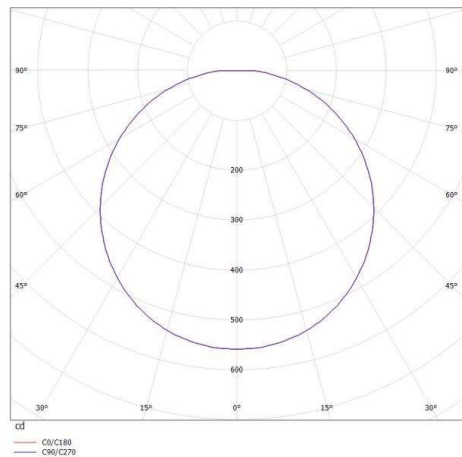

MUSO

501-r2819150

MUSO ROUND SD DECKENAUFBAULEUCHTE aus Kunststoff, weiß, ähnlich RAL 9010, Lichtaustritt direkt, mit Betriebsgerät, Dimmbarkeit: nicht dimmbar, IP54,

SKIZZE

TECHNISCHE DETAILS

Systemleistung [W]	18
Leuchtmittel	LED
Lichtstrom [lm]	1750
Lichtfarbe [K]	3000K
CRI	>80
Betriebsgerät	mit Betriebsgerät
Dimmbarkeit	nicht dimmbar
Lichtaustritt	direkt
Spannung [V]	220-240V 50/60Hz
Material	Kunststoff
Höhe [mm]	48
Durchmesser [mm]	280
Schutzart [IP]	IP54
Schutzklasse	Schutzklasse II
Stoßfestigkeit	IK08
Nettogewicht [kg]	0,93
Farbe Leuchte	weiß
RAL	9010
EAN-Nummer	9008905920806
Lebensdauer [h]	L80 B10 20 000
Energieeffizienzkl.	D
Anz Leuchten B16A	50

LICHTVERTEILUNGSKURVE

Die Werte sind Bemessungswerte. Leistung und Lichtstrom unterliegen initial einer Toleranz von +/- 10%. Toleranz der Farbtemperatur: +/- 150 K. Die Werte gelten wenn nicht anders angegeben für eine Umgebungstemperatur von 25°C.