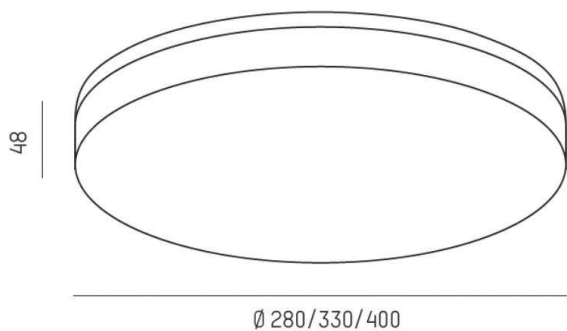

MUSO

501-r2819150

MUSO ROUND SD DECKENAUFBAULEUCHTE aus Kunststoff, weiß, ähnlich RAL 9010, Lichtaustritt direkt, mit Betriebsgerät, Dimmbarkeit: nicht dimmbar, IP54,

SKIZZE

TECHNISCHE DETAILS

Systemleistung [W]	18
Leuchtmittel	LED
Lichtstrom [lm]	1750
Lichtfarbe [K]	3000K
CRI	>80
Betriebsgerät	mit Betriebsgerät
Dimmbarkeit	nicht dimmbar
Lichtaustritt	direkt
Spannung [V]	220-240V 50/60Hz
Material	Kunststoff
Höhe [mm]	48
Durchmesser [mm]	280
Schutzart [IP]	IP54
Schutzklasse	Schutzklasse II
Stoßfestigkeit	IK08
Nettogewicht [kg]	0,93
Farbe Leuchte	weiß
RAL	9010
EAN-Nummer	9008905920806
Lebensdauer [h]	L80 B10 20 000
Energieeffizienzkl.	D
Anz Leuchten B16A	50

LICHTVERTEILUNGSKURVE

Die Werte sind Bemessungswerte. Leistung und Lichtstrom unterliegen initial einer Toleranz von +/- 10%. Toleranz der Farbtemperatur: +/- 150 K. Die Werte gelten wenn nicht anders angegeben für eine Umgebungstemperatur von 25°C.