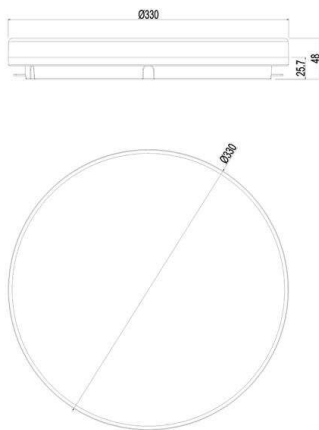

MUSO

501-r3314150

MUSO ROUND SD DECKENAUFBAULEUCHTE aus Kunststoff, weiß, ähnlich RAL 9010, Lichtaustritt direkt, mit Betriebsgerät, max. 320mA, Dimmbarkeit: nicht dimmbar, IP54,

SKIZZE

LICHTVERTEILUNGSKURVE

TECHNISCHE DETAILS

Systemleistung [W]	24
Leuchtmittel	LED
Lichtstrom [lm]	2270
Strom Sek. [mA]	320
Lichtfarbe [K]	4000K
CRI	>80
Betriebsgerät	mit Betriebsgerät
Dimmbarkeit	nicht dimmbar
Lichtaustritt	direkt
Spannung [V]	220-240V 50/60Hz
Material	Kunststoff
Höhe [mm]	48
Durchmesser [mm]	330
Schutzart [IP]	IP54
Schutzklasse	Schutzklasse II
Stoßfestigkeit	IK08
Nettogewicht [kg]	1,22
Farbe Leuchte	weiß
RAL	9010
EAN-Nummer	9010506647563
Lebensdauer [h]	L80 B10 20 000
Energieeffizienzkl.	D
Anz Leuchten B16A	50