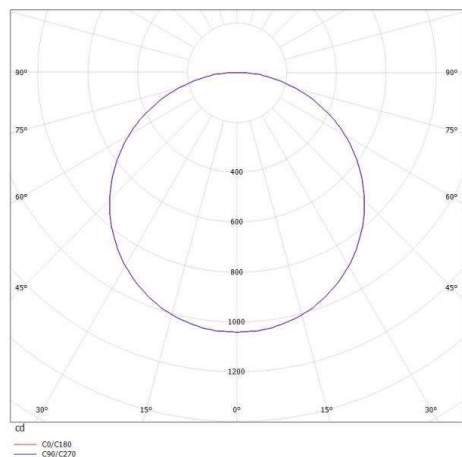

MUSO

501-r4019150

MUSO ROUND SD DECKENAUFBAULEUCHTE aus Kunststoff, weiß, ähnlich RAL 9010, Lichtaustritt direkt, mit Betriebsgerät, max. 275mA, Dimmbarkeit: nicht dimmbar, IP54,

SKIZZE

TECHNISCHE DETAILS

Systemleistung [W]	36
Leuchtmittel	LED
Lichtstrom [lm]	3200
Strom Sek. [mA]	275
Lichtfarbe [K]	3000K
CRI	>80
Betriebsgerät	mit Betriebsgerät
Dimmbarkeit	nicht dimmbar
Lichtaustritt	direkt
Spannung [V]	220-240V 50/60Hz
Material	Kunststoff
Höhe [mm]	48
Durchmesser [mm]	400
Schutzart [IP]	IP54
Schutzklasse	Schutzklasse II
Stoßfestigkeit	IK08
Nettogewicht [kg]	1,80
Farbe Leuchte	weiß
RAL	9010
EAN-Nummer	9008905920820
Lebensdauer [h]	L80 B10 20 000
Energieeffizienzkl.	D
Anz Leuchten B16A	30

LICHTVERTEILUNGSKURVE

Die Werte sind Bemessungswerte. Leistung und Lichtstrom unterliegen initial einer Toleranz von +/- 10%. Toleranz der Farbtemperatur: +/- 150 K. Die Werte gelten wenn nicht anders angegeben für eine Umgebungstemperatur von 25°C.