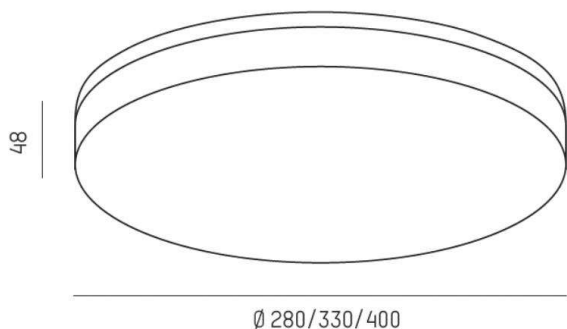

MUSO

501-r4019150

MUSO ROUND SD DECKENAUFBAULEUCHTE aus Kunststoff, weiß, ähnlich RAL 9010, Lichtaustritt direkt, mit Betriebsgerät, max. 275mA, Dimmbarkeit: nicht dimmbar, IP54,

SKIZZE

TECHNISCHE DETAILS

Systemleistung [W]	36
Leuchtmittel	LED
Lichtstrom [lm]	3200
Strom Sek. [mA]	275
Lichtfarbe [K]	3000K
CRI	>80
Betriebsgerät	mit Betriebsgerät
Dimmbarkeit	nicht dimmbar
Lichtaustritt	direkt
Spannung [V]	220-240V 50/60Hz
Material	Kunststoff
Höhe [mm]	48
Durchmesser [mm]	400
Schutzart [IP]	IP54
Schutzklasse	Schutzklasse II
Stoßfestigkeit	IK08
Nettogewicht [kg]	1,80
Farbe Leuchte	weiß
RAL	9010
EAN-Nummer	9008905920820
Lebensdauer [h]	L80 B10 20 000
Energieeffizienzkl.	D
Anz Leuchten B16A	30

LICHTVERTEILUNGSKURVE

Die Werte sind Bemessungswerte. Leistung und Lichtstrom unterliegen initial einer Toleranz von +/- 10%. Toleranz der Farbtemperatur: +/- 150 K. Die Werte gelten wenn nicht anders angegeben für eine Umgebungstemperatur von 25°C.