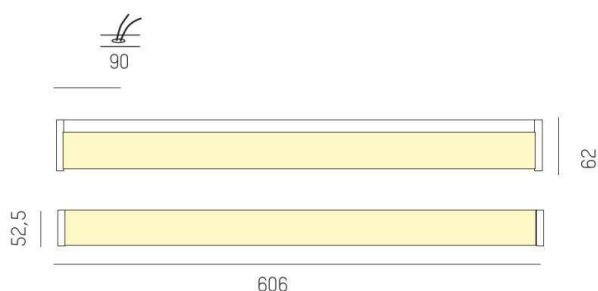

MICA IP44 LED

520-0191

MICA IP44 SD WAND-DECKEN AUFBAULEUCHE aus Metall, chrom, satinierter PMMA Opaldiffuser satiniert, Lichtaustritt direkt, mit Betriebsgerät, Dimmbarkeit nicht dimmbar, IP44

SKIZZE

TECHNISCHE DETAILS

Systemleistung [W]	15
Leuchtmittel	LED
Lichtstrom [lm]	1090
Lichtfarbe [K]	3000K
CRI	>80
Optik	PMMA Opaldiffuser
Designer	INHOUSE
Betriebsgerät	mit Betriebsgerät
Dimmbarkeit	nicht dimmbar
Lichtaustritt	direkt
Spannung [V]	220-240V 50/60HZ
Material	Metall

Länge [mm]	606
Breite [mm]	52,5
Höhe [mm]	62
Ausladung [mm]	52,5
Schutzart [IP]	IP44
Schutzklasse	Schutzklasse I
Nettogewicht [kg]	2,77

LICHTVERTEILUNGSKURVE

Farbe Leuchte	chrom
Farbe Glas/Schirm	satiniert
EAN-Nummer	9008905223273
Lebensdauer [h]	L80 B10 50 000