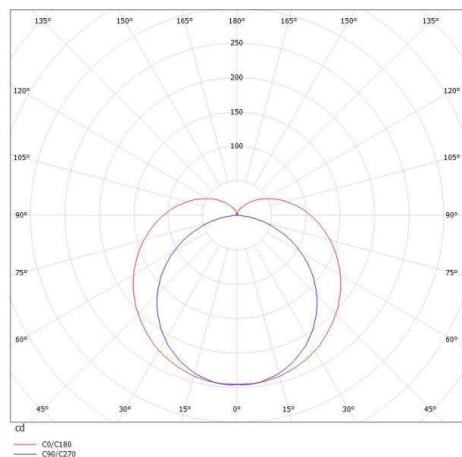

MICA IP44 LED

520-0191

MICA IP44 SD WAND-DECKEN AUFBAULEUCHE aus Metall, chrom, satinierter PMMA Opaldiffuser satiniert, Lichtaustritt direkt, mit Betriebsgerät, Dimmbarkeit nicht dimmbar, IP44

SKIZZE

TECHNISCHE DETAILS

Länge [mm]	606
Breite [mm]	52,5
Höhe [mm]	62
Ausladung [mm]	52,5
Schutzart [IP]	IP44
Schutzklasse	Schutzklasse I
Nettogewicht [kg]	2,77

LICHTVERTEILUNGSKURVE

Farbe Leuchte	chrom
Farbe Glas/Schirm	satiniert
EAN-Nummer	9008905223273
Lebensdauer [h]	L80 B10 50 000

Die Werte sind Bemessungswerte. Leistung und Lichtstrom unterliegen initial einer Toleranz von +/- 10%. Toleranz der Farbtemperatur: +/- 150 K. Die Werte gelten wenn nicht anders angegeben für eine Umgebungstemperatur von 25°C.