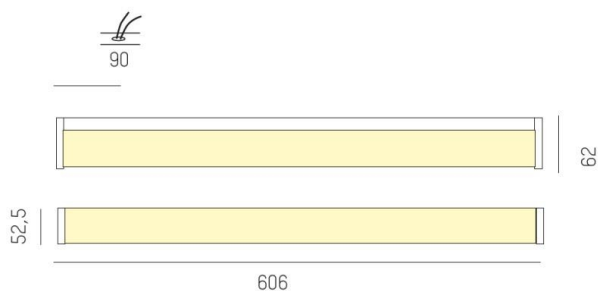

MICA IP44 LED

520-0194

MICA IP44 SD WAND-DECKEN AUFBAULEUCHTE aus Metall, grau, satinierter PMMA Opaldiffuser satiniert, Lichtaustritt direkt, mit Betriebsgerät, Dimmbarkeit: nicht dimmbar, IP44,

SKIZZE

TECHNISCHE DETAILS

Systemleistung [W]	15
Leuchtmittel	LED
Lichtstrom [lm]	1090
Lichtfarbe [K]	3000K
CRI	>80
Optik	PMMA Opaldiffuser
Designer	INHOUSE
Betriebsgerät	mit Betriebsgerät
Dimmbarkeit	nicht dimmbar
Lichtaustritt	direkt
Spannung [V]	220-240V 50/60HZ
Material	Metall
Länge [mm]	606
Breite [mm]	52,5
Höhe [mm]	62
Ausladung [mm]	52,5
Schutzart [IP]	IP44
Schutzklasse	Schutzklasse I
Nettogewicht [kg]	2,73
Farbe Leuchte	grau
Farbe Glas/Schirm	satinert
EAN-Nummer	9008905223297
Lebensdauer [h]	L80 B10 50 000
Energieeffizienzkl.	D

LICHTVERTEILUNGSKURVE

Energielabel

Die Werte sind Bemessungswerte. Leistung und Lichtstrom unterliegen initial einer Toleranz von +/- 10%. Toleranz der Farbtemperatur: +/- 150 K. Die Werte gelten wenn nicht anders angegeben für eine Umgebungstemperatur von 25°C.