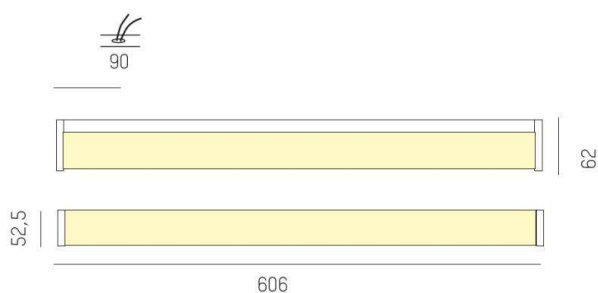

MICA IP44 LED

520-0194

MICA IP44 SD WAND-DECKEN AUFBAULEUCHTE aus Metall, silber matt, satinierter PMMA Opaldiffuser satiniert, Lichtaustritt direkt, mit Betriebsgerät, Dimmbarkeit nicht dimmbar, IP44

SKIZZE

TECHNISCHE DETAILS

Systemleistung [W]	15
Leuchtmittel	LED
Lichtstrom [lm]	1090
Lichtfarbe [K]	3000K
CRI	>80
Optik	PMMA Opaldiffuser
Designer	INHOUSE
Betriebsgerät	mit Betriebsgerät
Dimmbarkeit	nicht dimmbar
Lichtaustritt	direkt
Spannung [V]	220-240V 50/60HZ
Material	Metall

Länge [mm]	606
Breite [mm]	52,5
Höhe [mm]	62
Ausladung [mm]	52,5
Schutzart [IP]	IP44
Schutzklasse	Schutzklasse I
Nettogewicht [kg]	1,07

LICHTVERTEILUNGSKURVE

Farbe Leuchte	silber matt
Farbe Glas/Schirm	satiniert
EAN-Nummer	9008905223297
Lebensdauer [h]	L80 B10 50 000