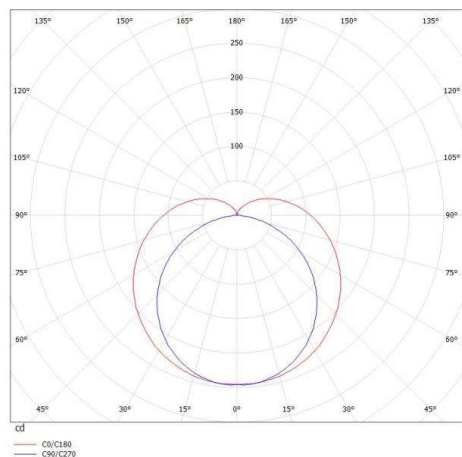

MICA IP44 LED

520-0194

MICA IP44 SD WAND-DECKEN AUFBAULEUCHTE aus Metall, silber matt, satinierter PMMA Opaldiffuser satiniert, Lichtaustritt direkt, mit Betriebsgerät, Dimmbarkeit nicht dimmbar, IP44

SKIZZE

TECHNISCHE DETAILS

Systemleistung [W]	15
Leuchtmittel	LED
Lichtstrom [lm]	1090
Lichtfarbe [K]	3000K
CRI	>80
Optik	PMMA Opaldiffuser
Designer	INHOUSE
Betriebsgerät	mit Betriebsgerät
Dimmbarkeit	nicht dimmbar
Lichtaustritt	direkt
Spannung [V]	220-240V 50/60HZ
Material	Metall

Länge [mm]	606
Breite [mm]	52,5
Höhe [mm]	62
Ausladung [mm]	52,5
Schutzart [IP]	IP44
Schutzklasse	Schutzklasse I
Nettogewicht [kg]	1,07

LICHTVERTEILUNGSKURVE

Farbe Leuchte	silber matt
Farbe Glas/Schirm	satiniert
EAN-Nummer	9008905223297
Lebensdauer [h]	L80 B10 50 000

Die Werte sind Bemessungswerte. Leistung und Lichtstrom unterliegen initial einer Toleranz von +/- 10%. Toleranz der Farbtemperatur: +/- 150 K. Die Werte gelten wenn nicht anders angegeben für eine Umgebungstemperatur von 25°C.