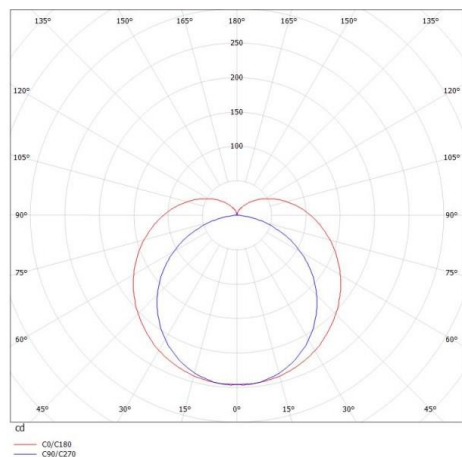

MICA IP44 LED

520-0194

MICA IP44 SD WAND-DECKEN AUFBAULEUCHTE aus Metall, grau, satinierter PMMA Opaldiffuser satiniert, Lichtaustritt direkt, mit Betriebsgerät, Dimmbarkeit: nicht dimmbar, IP44,

SKIZZE

TECHNISCHE DETAILS

Systemleistung [W]	15
Leuchtmittel	LED
Lichtstrom [lm]	1090
Lichtfarbe [K]	3000K
CRI	>80
Optik	PMMA Opaldiffuser
Designer	INHOUSE
Betriebsgerät	mit Betriebsgerät
Dimmbarkeit	nicht dimmbar
Lichtaustritt	direkt
Spannung [V]	220-240V 50/60HZ
Material	Metall
Länge [mm]	606
Breite [mm]	52,5
Höhe [mm]	62
Ausladung [mm]	52,5
Schutzart [IP]	IP44
Schutzklasse	Schutzklasse I
Nettogewicht [kg]	2,73
Farbe Leuchte	grau
Farbe Glas/Schirm	satinert
EAN-Nummer	9008905223297
Lebensdauer [h]	L80 B10 50 000
Energieeffizienzkl.	D

LICHTVERTEILUNGSKURVE

Energielabel

Die Werte sind Bemessungswerte. Leistung und Lichtstrom unterliegen initial einer Toleranz von +/- 10%. Toleranz der Farbtemperatur: +/- 150 K. Die Werte gelten wenn nicht anders angegeben für eine Umgebungstemperatur von 25°C.