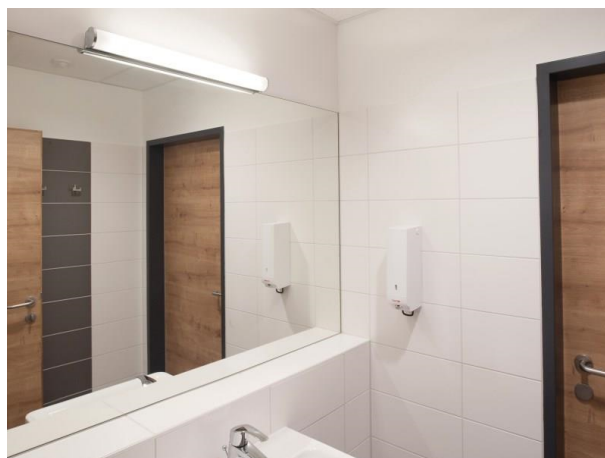

**MICA IP44 LED**

**520-0291**

MICA IP44 SD WAND-DECKEN AUFBAULEUCHTE aus Metall, chrom, satinierter PMMA Opaldiffuser satiniert, Lichtaustritt direkt, mit Betriebsgerät, max. 350mA, Dimmbarkeit: nicht dimmbar, IP44,

**SKIZZE**

**TECHNISCHE DETAILS**

Systemleistung [W]	21
Leuchtmittel	LED
Lichtstrom [lm]	1640
Strom Sek. [mA]	350
Lichtfarbe [K]	3000K
CRI	>80
Optik	PMMA Opaldiffuser
Designer	INHOUSE
Betriebsgerät	mit Betriebsgerät
Dimmbarkeit	nicht dimmbar
Lichtaustritt	direkt
Spannung [V]	220-240V 50/60HZ
Material	Metall
Länge [mm]	904
Breite [mm]	52,5
Höhe [mm]	62
Ausladung [mm]	52,5
Schutzart [IP]	IP44
Schutzklasse	Schutzklasse I
Nettogewicht [kg]	1,45
Farbe Leuchte	chrom
Farbe Glas/Schirm	satiniert
EAN-Nummer	9008905223396
Lebensdauer [h]	L80 B10 50 000
Energieeffizienzkl.	D