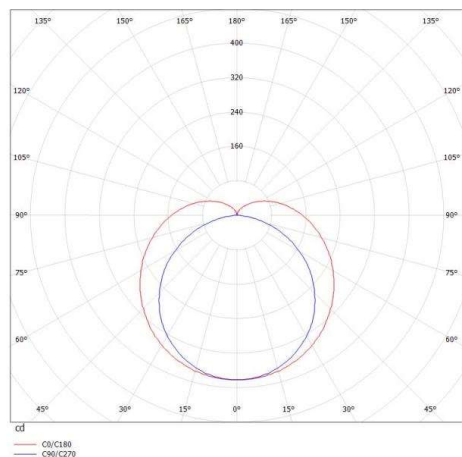

**SKIZZE**

**TECHNISCHE DETAILS**

Systemleistung [W]	21
Leuchtmittel	LED
Lichtstrom [lm]	1640
Strom Sek.[mA]	350
Lichtfarbe [K]	3000K
CRI	>80
Optik	PMMA Opaldiffuser
Designer	INHOUSE
Betriebsgerät	mit Betriebsgerät
Dimmbarkeit	nicht dimmbar
Lichtaustritt	direkt
Spannung [V]	220-240V 50/60HZ
Material	Metall

Länge [mm]	904
Breite [mm]	52,5
Höhe [mm]	62
Ausladung [mm]	52,5
Schutzart [IP]	IP44
Schutzklasse	Schutzklasse I
Nettogewicht [kg]	1,64

**LICHTVERTEILUNGSKURVE**

Farbe Leuchte	chrom
Farbe Glas/Schirm	satinert
EAN-Nummer	9008905223396
Lebensdauer [h]	L80 B10 50 000