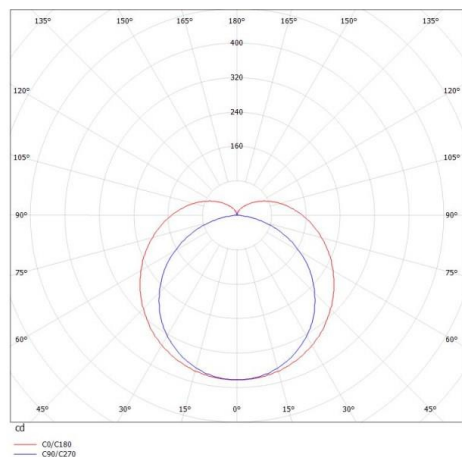

**MICA IP44 LED**

**520-0291**

MICA IP44 SD WAND-DECKEN AUFBAULEUCHTE aus Metall, chrom, satinierter PMMA Opaldiffuser satiniert, Lichtaustritt direkt, mit Betriebsgerät, max. 350mA, Dimmbarkeit: nicht dimmbar, IP44,

**SKIZZE**

**TECHNISCHE DETAILS**

Systemleistung [W]	21
Leuchtmittel	LED
Lichtstrom [lm]	1640
Strom Sek. [mA]	350
Lichtfarbe [K]	3000K
CRI	>80
Optik	PMMA Opaldiffuser
Designer	INHOUSE
Betriebsgerät	mit Betriebsgerät
Dimmbarkeit	nicht dimmbar
Lichtaustritt	direkt
Spannung [V]	220-240V 50/60HZ
Material	Metall
Länge [mm]	904
Breite [mm]	52,5
Höhe [mm]	62
Ausladung [mm]	52,5
Schutzart [IP]	IP44
Schutzklasse	Schutzklasse I
Nettogewicht [kg]	1,45
Farbe Leuchte	chrom
Farbe Glas/Schirm	satiniert
EAN-Nummer	9008905223396
Lebensdauer [h]	L80 B10 50 000
Energieeffizienzkl.	D

**LICHTVERTEILUNGSKURVE**

Energielabel

Die Werte sind Bemessungswerte. Leistung und Lichtstrom unterliegen initial einer Toleranz von +/- 10%. Toleranz der Farbtemperatur: +/- 150 K. Die Werte gelten wenn nicht anders angegeben für eine Umgebungstemperatur von 25°C.