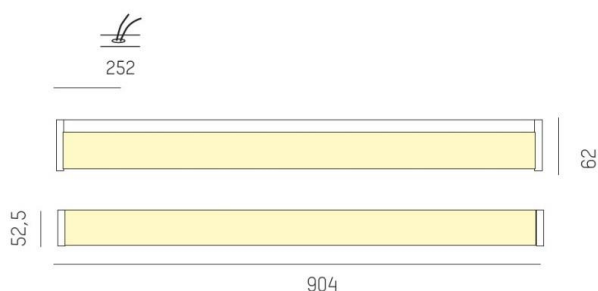

**MICA IP44 LED**

**520-0291**

MICA IP44 SD WAND-DECKEN AUFBAULEUCHTE aus Metall, chrom, satinierter PMMA Opaldiffuser satiniert, Lichtaustritt direkt, mit Betriebsgerät, max. 350mA, Dimmbarkeit: nicht dimmbar, IP44,

**SKIZZE**

**TECHNISCHE DETAILS**

Systemleistung [W]	21
Leuchtmittel	LED
Lichtstrom [lm]	1640
Strom Sek. [mA]	350
Lichtfarbe [K]	3000K
CRI	>80
Optik	PMMA Opaldiffuser
Designer	INHOUSE
Betriebsgerät	mit Betriebsgerät
Dimmbarkeit	nicht dimmbar
Lichtaustritt	direkt
Spannung [V]	220-240V 50/60HZ
Material	Metall
Länge [mm]	904
Breite [mm]	52,5
Höhe [mm]	62
Ausladung [mm]	52,5
Schutzart [IP]	IP44
Schutzklasse	Schutzklasse I
Nettogewicht [kg]	1,45
Farbe Leuchte	chrom
Farbe Glas/Schirm	satiniert
EAN-Nummer	9008905223396
Lebensdauer [h]	L80 B10 50 000
Energieeffizienzkl.	D

**LICHTVERTEILUNGSKURVE**

Energielabel

Die Werte sind Bemessungswerte. Leistung und Lichtstrom unterliegen initial einer Toleranz von +/- 10%. Toleranz der Farbtemperatur: +/- 150 K. Die Werte gelten wenn nicht anders angegeben für eine Umgebungstemperatur von 25°C.