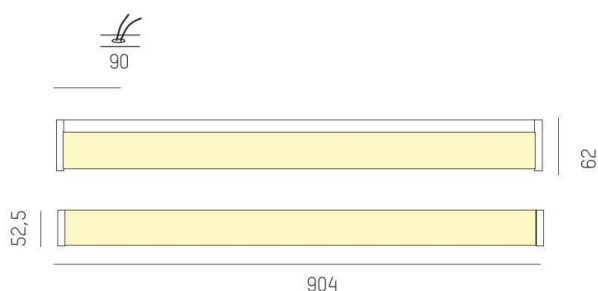

**MICA IP44 LED**

**520-0291**

MICA IP44 SD WAND-DECKEN AUFBAULEUCHTE aus Metall, chrom, satinierter PMMA Opaldiffuser satiniert, Lichtaustritt direkt, mit Betriebsgerät, max. 350mA, Dimmbarkeit nicht dimmbar, IP44

**SKIZZE**

**TECHNISCHE DETAILS**

Systemleistung [W]	21
Leuchtmittel	LED
Lichtstrom [lm]	1640
Strom Sek.[mA]	350
Lichtfarbe [K]	3000K
CRI	>80
Optik	PMMA Opaldiffuser
Designer	INHOUSE
Betriebsgerät	mit Betriebsgerät
Dimmbarkeit	nicht dimmbar
Lichtaustritt	direkt
Spannung [V]	220-240V 50/60HZ
Material	Metall

Länge [mm]	904
Breite [mm]	52,5
Höhe [mm]	62
Ausladung [mm]	52,5
Schutzart [IP]	IP44
Schutzklasse	Schutzklasse I
Nettogewicht [kg]	1,64

**LICHTVERTEILUNGSKURVE**

Farbe Leuchte	chrom
Farbe Glas/Schirm	satinert
EAN-Nummer	9008905223396
Lebensdauer [h]	L80 B10 50 000