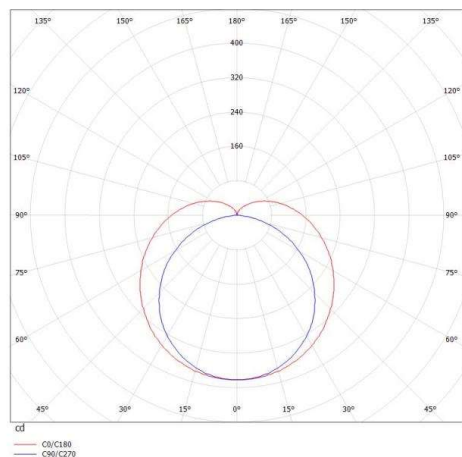

MICA IP44 LED

520-0294

MICA IP44 SD WAND-DECKEN AUFBAULEUCHTE aus Metall, silber matt, satinierter PMMA Opaldiffuser satiniert, Lichtaustritt direkt, mit Betriebsgerät, max. 350mA, Dimmbarkeit: nicht dimmbar, IP44,

SKIZZE

TECHNISCHE DETAILS

Systemleistung [W]	21
Leuchtmittel	LED
Lichtstrom [lm]	1640
Strom Sek. [mA]	350
Lichtfarbe [K]	3000K
CRI	>80
Optik	PMMA Opaldiffuser
Designer	INHOUSE
Betriebsgerät	mit Betriebsgerät
Dimmbarkeit	nicht dimmbar
Lichtaustritt	direkt
Spannung [V]	220-240V 50/60HZ
Material	Metall
Länge [mm]	904
Breite [mm]	52,5
Höhe [mm]	62
Ausladung [mm]	52,5
Schutzart [IP]	IP44
Schutzklasse	Schutzklasse I
Nettogewicht [kg]	1,52
Farbe Leuchte	silber matt
Farbe Glas/Schirm	satinert
EAN-Nummer	9008905223310
Lebensdauer [h]	L80 B10 50 000
Energieeffizienzkl.	D

LICHTVERTEILUNGSKURVE

Die Werte sind Bemessungswerte. Leistung und Lichtstrom unterliegen initial einer Toleranz von +/- 10%. Toleranz der Farbtemperatur: +/- 150 K. Die Werte gelten wenn nicht anders angegeben für eine Umgebungstemperatur von 25°C.