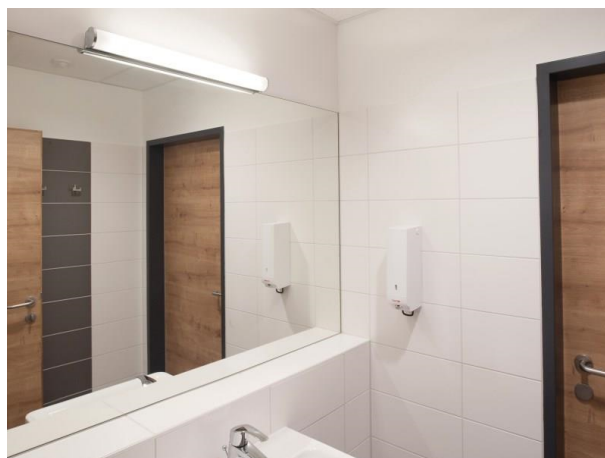

MICA IP44 LED

520-0294

MICA IP44 SD WAND-DECKEN AUFBAULEUCHTE aus Metall, grau, satinierter PMMA Opaldiffuser satiniert, Lichtaustritt direkt, mit Betriebsgerät, max. 350mA, Dimmbarkeit: nicht dimmbar, IP44,

SKIZZE

TECHNISCHE DETAILS

Systemleistung [W]	21
Leuchtmittel	LED
Lichtstrom [lm]	1640
Strom Sek. [mA]	350
Lichtfarbe [K]	3000K
CRI	>80
Optik	PMMA Opaldiffuser
Designer	INHOUSE
Betriebsgerät	mit Betriebsgerät
Dimmbarkeit	nicht dimmbar
Lichtaustritt	direkt
Spannung [V]	220-240V 50/60HZ
Material	Metall
Länge [mm]	904
Breite [mm]	52,5
Höhe [mm]	62
Ausladung [mm]	52,5
Schutzart [IP]	IP44
Schutzklasse	Schutzklasse I
Nettogewicht [kg]	1,42
Farbe Leuchte	grau
Farbe Glas/Schirm	satiniert
EAN-Nummer	9008905223310
Lebensdauer [h]	L80 B10 50 000
Energieeffizienzkl.	D