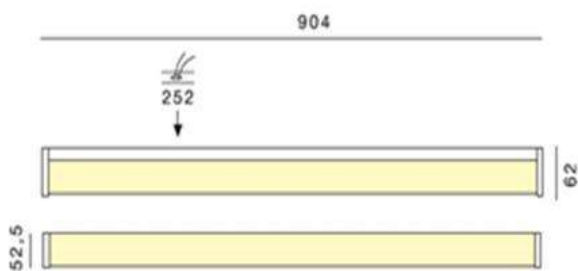

MICA IP44 LED

520-0294

MICA IP44 SD WAND-DECKEN AUFBAULEUCHE aus Metall, silber matt, satinierter PMMA Opaldiffuser satiniert, Lichtaustritt direkt, mit Betriebsgerät, max. 350mA, Dimmbarkeit nicht dimmbar, IP44

SKIZZE

LICHTVERTEILUNGSKURVE

TECHNISCHE DETAILS

Systemleistung [W]	21
Leuchtmittel	LED
Lichtstrom [lm]	1640
Strom Sek.[mA]	350
Lichtfarbe [K]	3000K
CRI	>80
Optik	PMMA Opaldiffuser
Designer	INHOUSE
Betriebsgerät	mit Betriebsgerät
Dimmbarkeit	nicht dimmbar
Lichtaustritt	direkt
Spannung [V]	220-240V 50/60HZ
Material	Metall

Länge [mm]	904
Breite [mm]	52,5
Höhe [mm]	62
Ausladung [mm]	52,5
Schutzart [IP]	IP44
Schutzklasse	Schutzklasse I
Nettogewicht [kg]	1,60

Farbe Leuchte	silber matt
Farbe Glas/Schirm	satiniert
EAN-Nummer	9008905223310
Lebensdauer [h]	L80 B10 50 000