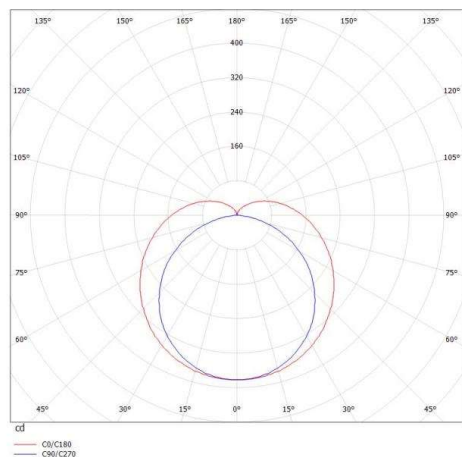

MICA IP44 LED

520-0294

MICA IP44 SD WAND-DECKEN AUFBAULEUCHE aus Metall, silber matt, satinierter PMMA Opaldiffuser satiniert, Lichtaustritt direkt, mit Betriebsgerät, max. 350mA, Dimmbarkeit nicht dimmbar, IP44

SKIZZE

LICHTVERTEILUNGSKURVE

TECHNISCHE DETAILS

Systemleistung [W]	21
Leuchtmittel	LED
Lichtstrom [lm]	1640
Strom Sek.[mA]	350
Lichtfarbe [K]	3000K
CRI	>80
Optik	PMMA Opaldiffuser
Designer	INHOUSE
Betriebsgerät	mit Betriebsgerät
Dimmbarkeit	nicht dimmbar
Lichtaustritt	direkt
Spannung [V]	220-240V 50/60HZ
Material	Metall

Länge [mm]	904
Breite [mm]	52,5
Höhe [mm]	62
Ausladung [mm]	52,5
Schutzart [IP]	IP44
Schutzklasse	Schutzklasse I
Nettogewicht [kg]	1,60

Farbe Leuchte	silber matt
Farbe Glas/Schirm	satiniert
EAN-Nummer	9008905223310
Lebensdauer [h]	L80 B10 50 000

Die Werte sind Bemessungswerte. Leistung und Lichtstrom unterliegen initial einer Toleranz von +/- 10%. Toleranz der Farbtemperatur: +/- 150 K. Die Werte gelten wenn nicht anders angegeben für eine Umgebungstemperatur von 25°C.