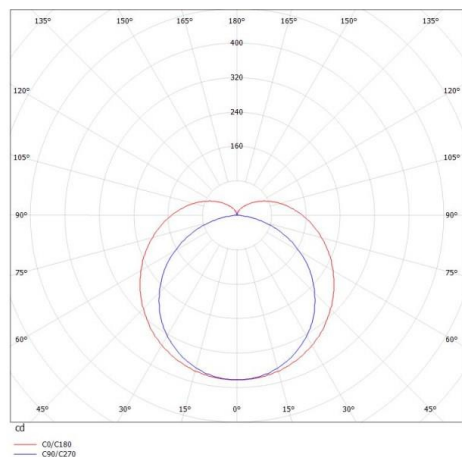

MICA IP44 LED

520-0294

MICA IP44 SD WAND-DECKEN AUFBAULEUCHTE aus Metall, grau, satinierter PMMA Opaldiffuser satiniert, Lichtaustritt direkt, mit Betriebsgerät, max. 350mA, Dimmbarkeit: nicht dimmbar, IP44,

SKIZZE

TECHNISCHE DETAILS

Systemleistung [W]	21
Leuchtmittel	LED
Lichtstrom [lm]	1640
Strom Sek. [mA]	350
Lichtfarbe [K]	3000K
CRI	>80
Optik	PMMA Opaldiffuser
Designer	INHOUSE
Betriebsgerät	mit Betriebsgerät
Dimmbarkeit	nicht dimmbar
Lichtaustritt	direkt
Spannung [V]	220-240V 50/60HZ
Material	Metall
Länge [mm]	904
Breite [mm]	52,5
Höhe [mm]	62
Ausladung [mm]	52,5
Schutzart [IP]	IP44
Schutzklasse	Schutzklasse I
Nettogewicht [kg]	1,42
Farbe Leuchte	grau
Farbe Glas/Schirm	satiniert
EAN-Nummer	9008905223310
Lebensdauer [h]	L80 B10 50 000
Energieeffizienzkl.	D

LICHTVERTEILUNGSKURVE

Energielabel

Die Werte sind Bemessungswerte. Leistung und Lichtstrom unterliegen initial einer Toleranz von +/- 10%. Toleranz der Farbtemperatur: +/- 150 K. Die Werte gelten wenn nicht anders angegeben für eine Umgebungstemperatur von 25°C.