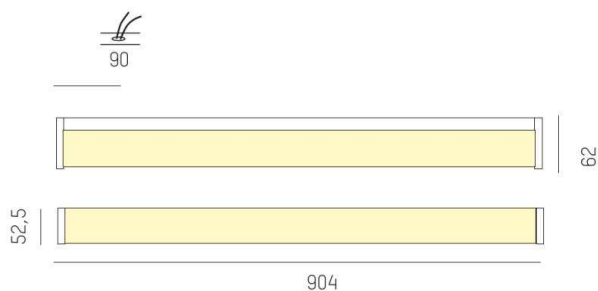

MICA IP44 LED

520-0294

MICA IP44 SD WAND-DECKEN AUFBAULEUCHTE aus Metall, silber matt, satinierter PMMA Opaldiffuser satiniert, Lichtaustritt direkt, mit Betriebsgerät, max. 350mA, Dimmbarkeit: nicht dimmbar, IP44,

SKIZZE

TECHNISCHE DETAILS

Systemleistung [W]	21
Leuchtmittel	LED
Lichtstrom [lm]	1640
Strom Sek. [mA]	350
Lichtfarbe [K]	3000K
CRI	>80
Optik	PMMA Opaldiffuser
Designer	INHOUSE
Betriebsgerät	mit Betriebsgerät
Dimmbarkeit	nicht dimmbar
Lichtaustritt	direkt
Spannung [V]	220-240V 50/60HZ
Material	Metall
Länge [mm]	904
Breite [mm]	52,5
Höhe [mm]	62
Ausladung [mm]	52,5
Schutzart [IP]	IP44
Schutzklasse	Schutzklasse I
Nettogewicht [kg]	1,52
Farbe Leuchte	silber matt
Farbe Glas/Schirm	satinert
EAN-Nummer	9008905223310
Lebensdauer [h]	L80 B10 50 000
Energieeffizienzkl.	D

LICHTVERTEILUNGSKURVE

Die Werte sind Bemessungswerte. Leistung und Lichtstrom unterliegen initial einer Toleranz von +/- 10%. Toleranz der Farbtemperatur: +/- 150 K. Die Werte gelten wenn nicht anders angegeben für eine Umgebungstemperatur von 25°C.