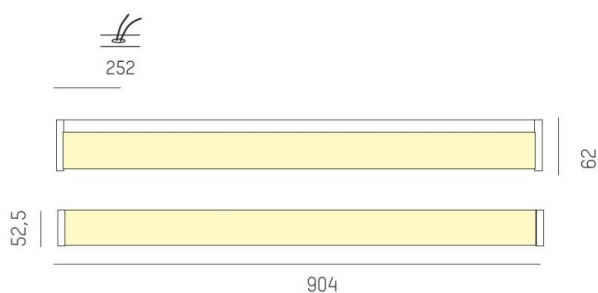

MICA IP44 LED

520-0294

MICA IP44 SD WAND-DECKEN AUFBAULEUCHTE aus Metall, grau, satinierter PMMA Opaldiffuser satiniert, Lichtaustritt direkt, mit Betriebsgerät, max. 350mA, Dimmbarkeit: nicht dimmbar, IP44,

SKIZZE

TECHNISCHE DETAILS

Systemleistung [W]	21
Leuchtmittel	LED
Lichtstrom [lm]	1640
Strom Sek. [mA]	350
Lichtfarbe [K]	3000K
CRI	>80
Optik	PMMA Opaldiffuser
Designer	INHOUSE
Betriebsgerät	mit Betriebsgerät
Dimmbarkeit	nicht dimmbar
Lichtaustritt	direkt
Spannung [V]	220-240V 50/60HZ
Material	Metall
Länge [mm]	904
Breite [mm]	52,5
Höhe [mm]	62
Ausladung [mm]	52,5
Schutzart [IP]	IP44
Schutzklasse	Schutzklasse I
Nettogewicht [kg]	1,42
Farbe Leuchte	grau
Farbe Glas/Schirm	satiniert
EAN-Nummer	9008905223310
Lebensdauer [h]	L80 B10 50 000
Energieeffizienzkl.	D

LICHTVERTEILUNGSKURVE

Energielabel

Die Werte sind Bemessungswerte. Leistung und Lichtstrom unterliegen initial einer Toleranz von +/- 10%. Toleranz der Farbtemperatur: +/- 150 K. Die Werte gelten wenn nicht anders angegeben für eine Umgebungstemperatur von 25°C.