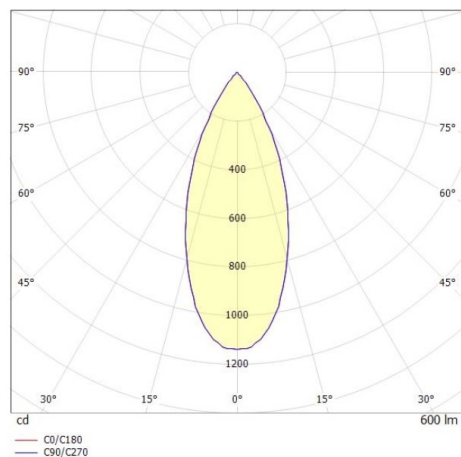

DARK NIGHT XS

527-0009020324060

DARK NIGHT TURN XS SD DOWNLIGHT EN SAILLIE en aluminium, noir mat, RAL 9005, décor argent, réflecteur haute efficacité, métallisé sous vide, en aluminium angle de rayonnement 40°, émission direct, UGR <19, rotatif sur 355°, pivotant sur 25°, avec driver, max. 250mA, gradation: non dimmable, IP20

ILLUSTRATION

DONNÉES TECHNIQUES

Puissance système [W]	9
Source lumineuse	LED
Flux lumineux [lm]	600
Intensité courant sec. [mA]	250
Température de couleur [K]	4000K
IRC	>90
UGR	<19
Optique	réflecteur métallisé sous vide en aluminium
Driver	avec driver
Gradation	non dimmable
Emission de lumière	direct
Angle de rayonnement [°]	40°
Tension [V]	220-240V 50/60Hz
Matériel	aluminium
Hauteur [mm]	115
Diamètre [mm]	85
Indice de protection [IP]	IP20
Classe de protection	classe de protection I
Indice de résistance aux chocs	IK02
Poids net [kg]	0,67
Couleur luminaire	noir mat
RAL	9005
Couleur éléments décoratifs	argent
N° EAN	9010506761153
Durée de vie [h]	L80 B10 50 000
Cl. d'efficacité énergétique	D
Nbre luminaires B16A	50

COURBE PHOTOMÉTRIQUE

Les valeurs indiquées sont des valeurs assignées. La puissance et le flux lumineux sous soumis à une tolérance d'environ 10 %. Tolérance de la température de couleur : +/- 150 K. Sauf indication contraire, les valeurs s'appliquent à une température ambiante de 25 °C.